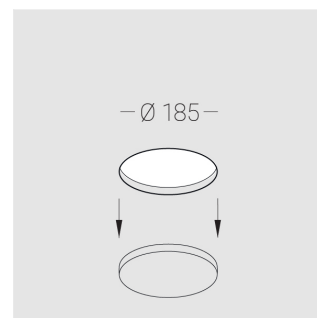

Встраиваемый гипсовый светильник

Зенит
Светотехническое производство

Simple Round A56 D100 16W 830 DS IP44

ze11007452

220-240 В

IP44

Ra >80

3 SDCM

Технические характеристики

Размеры:	D180x96 мм
Масса нетто:	1,13 кг
Светильник круглой формы	
Корпус:	Гипс
Источник света:	LED
Класс электробезопасности:	II
Степень защиты:	IP44
Номинальная мощность:	15.7 Вт
Световой поток светильника*:	1394 лм
Светоотдача*:	89 лм/Вт
Цветовая температура*:	3000 К
Индекс цветопередачи*:	Ra >80
Стабильность цветовой температуры*:	3 SDCM
cos *:	0.54
Блок питания**:	Драйвер в комплекте