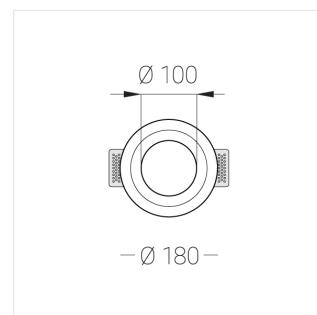

Встраиваемый гипсовый светильник

Зенит
Светотехническое производство

Simple Round A56 D100 16W 830 DS IP44

ze11007452

220-240 В

IP44

Ra >80

3 SDCM

Комплектация

Корпус	1
Световой модуль	1
Блок питания	1
Крепежный элемент	2
Винт M5x6	4
Саморез	2
ГроверD5	4
Присоска	1

Производитель оставляет за собой право вносить изменения в комплектацию светильника.

Технические характеристики

Размеры:	D180x96 мм
Масса нетто:	1,13 кг
Светильник круглой формы	
Корпус:	Гипс
Источник света:	LED
Класс электробезопасности:	II
Степень защиты:	IP44
Номинальная мощность:	15.7 Вт
Световой поток светильника*:	1394 лм
Светоотдача*:	89 лм/Вт
Цветовая температура*:	3000 К
Индекс цветопередачи*:	Ra >80
Стабильность цветовой температуры*:	3 SDCM
cos *:	0.54
Блок питания**:	Драйвер в комплекте