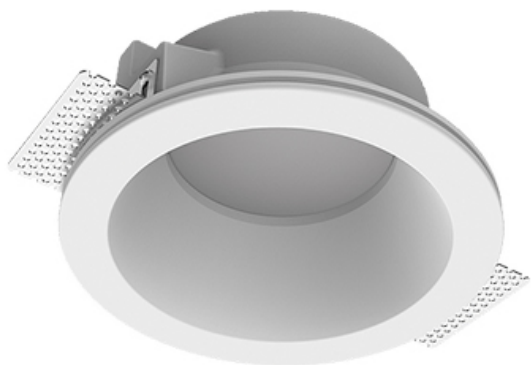

Встраиваемый гипсовый светильник

Зенит
Светотехническое производство

Simple Round A56 D100 16W 830 DS IP44

ze11007452

220-240 В

IP44

Ra >80

3 SDCM

Комплектация

Корпус	1
Световой модуль	1
Блок питания	1
Крепежный элемент	2
Винт M5x6	4
Саморез	2
ГроверD5	4
Присоска	1

Производитель оставляет за собой право вносить изменения в комплектацию светильника.

Технические характеристики

Размеры:	D180x96 мм
Масса нетто:	1,13 кг
Светильник круглой формы	
Корпус:	Гипс
Источник света:	LED
Класс электробезопасности:	II
Степень защиты:	IP44
Номинальная мощность:	15.7 Вт
Световой поток светильника*:	1394 лм
Светоотдача*:	89 лм/Вт
Цветовая температура*:	3000 К
Индекс цветопередачи*:	Ra >80
Стабильность цветовой температуры*:	3 SDCM
cos *:	0.54
Блок питания**:	Драйвер в комплекте