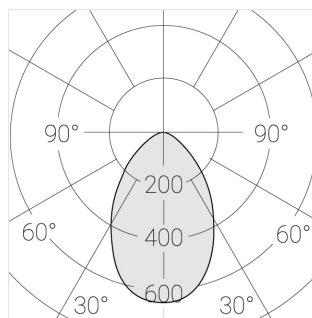

Встраиваемый гипсовый светильник

Зенит
Светотехническое производство

Simple Round A56 D100 16W 830 DS IP44

ze11007452

220-240 В

IP44

Ra >80

3 SDCM

Комплектация

Корпус	1
Световой модуль	1
Блок питания	1
Крепежный элемент	2
Винт M5x6	4
Саморез	2
ГроверD5	4
Присоска	1

Производитель оставляет за собой право вносить изменения в комплектацию светильника.

Технические характеристики

Размеры:	D180x96 мм
Масса нетто:	1,13 кг
Светильник круглой формы	
Корпус:	Гипс
Источник света:	LED
Класс электробезопасности:	II
Степень защиты:	IP44
Номинальная мощность:	15.7 Вт
Световой поток светильника*:	1394 лм
Светоотдача*:	89 лм/Вт
Цветовая температура*:	3000 К
Индекс цветопередачи*:	Ra >80
Стабильность цветовой температуры*:	3 SDCM
cos *:	0.54
Блок питания**:	Драйвер в комплекте

Все параметры, отмеченные *, являются расчетными значениями. Зенит использует проверенные и испытанные компоненты от ведущих поставщиков. Тем не менее допускается наличие отдельных сбоев связанных с технологией светодиодов в течение срока службы продукта.

** — производитель оставляет за собой право замены блока питания на аналогичный, имеющий те же характеристики.