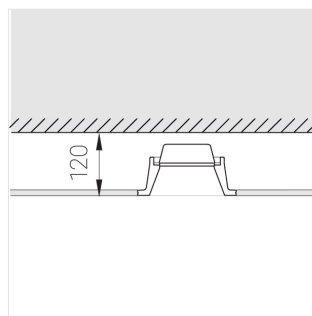

Встраиваемый гипсовый светильник

Зенит
Светотехническое производство

Simple Round A56 D100 16W 830 DS IP44

ze11007452

220-240 В

IP44

Ra >80

3 SDCM

Комплектация

Корпус	1
Световой модуль	1
Блок питания	1
Крепежный элемент	2
Винт M5x6	4
Саморез	2
ГроверD5	4
Присоска	1

Производитель оставляет за собой право вносить изменения в комплектацию светильника.

Технические характеристики

Размеры:	D180x96 мм
Масса нетто:	1,13 кг
Светильник круглой формы	
Корпус:	Гипс
Источник света:	LED
Класс электробезопасности:	II
Степень защиты:	IP44
Номинальная мощность:	15.7 Вт
Световой поток светильника*:	1394 лм
Светоотдача*:	89 лм/Вт
Цветовая температура*:	3000 К
Индекс цветопередачи*:	Ra >80
Стабильность цветовой температуры*:	3 SDCM
cos *:	0.54
Блок питания**:	Драйвер в комплекте

Все параметры, отмеченные *, являются расчетными значениями. Зенит использует проверенные и испытанные компоненты от ведущих поставщиков. Тем не менее допускается наличие отдельных сбоев связанных с технологией светодиодов в течение срока службы продукта.

** — производитель оставляет за собой право замены блока питания на аналогичный, имеющий те же характеристики.