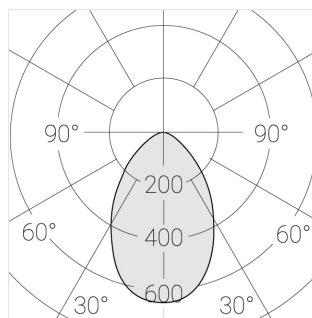

Встраиваемый гипсовый светильник

Зенит
Светотехническое производство

Simple Round A56 D100 8W 930 DS IP44

ze11009269

220-240 В

IP44

Ra >90

3 SDCM

Комплектация

Корпус	1
Световой модуль	1
Блок питания	1
Крепежный элемент	2
Винт M5x6	4
Саморез	2
ГроверD5	4
Присоска	1

Производитель оставляет за собой право вносить изменения в комплектацию светильника.

Технические характеристики

Размеры:	D180x96 мм
Масса нетто:	1,13 кг
Светильник круглой формы	
Корпус:	Гипс
Источник света:	LED
Класс электробезопасности:	II
Степень защиты:	IP44
Номинальная мощность:	8 Вт
Световой поток светильника*:	639 лм
Светоотдача*:	80 лм/Вт
Цветовая температура*:	3000 К
Индекс цветопередачи*:	Ra >90
Стабильность цветовой температуры*:	3 SDCM
cos *:	0.5
Блок питания**:	Драйвер в комплекте

Все параметры, отмеченные *, являются расчетными значениями. Зенит использует проверенные и испытанные компоненты от ведущих поставщиков. Тем не менее допускается наличие отдельных сбоев связанных с технологией светодиодов в течение срока службы продукта.

** — производитель оставляет за собой право замены блока питания на аналогичный, имеющий те же характеристики.