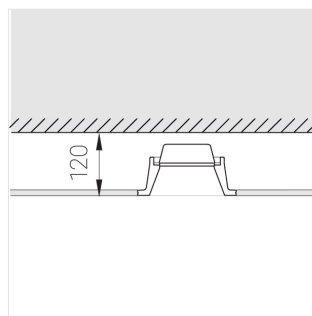

Встраиваемый гипсовый светильник

Зенит
Светотехническое производство

Simple Round A56 D100 8W 930 DS IP44

ze11009269

220-240 В

IP44

Ra >90

3 SDCM

Комплектация

Корпус	1
Световой модуль	1
Блок питания	1
Крепежный элемент	2
Винт M5x6	4
Саморез	2
ГроверD5	4
Присоска	1

Производитель оставляет за собой право вносить изменения в комплектацию светильника.

Технические характеристики

Размеры:	D180x96 мм
Масса нетто:	1,13 кг
Светильник круглой формы	
Корпус:	Гипс
Источник света:	LED
Класс электробезопасности:	II
Степень защиты:	IP44
Номинальная мощность:	8 Вт
Световой поток светильника*:	639 лм
Светоотдача*:	80 лм/Вт
Цветовая температура*:	3000 К
Индекс цветопередачи*:	Ra >90
Стабильность цветовой температуры*:	3 SDCM
cos *:	0.5
Блок питания**:	Драйвер в комплекте

Все параметры, отмеченные *, являются расчетными значениями. Зенит использует проверенные и испытанные компоненты от ведущих поставщиков. Тем не менее допускается наличие отдельных сбоев связанных с технологией светодиодов в течение срока службы продукта.

** — производитель оставляет за собой право замены блока питания на аналогичный, имеющий те же характеристики.