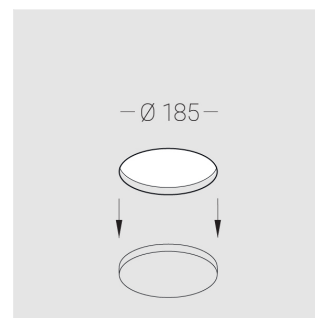

Встраиваемый гипсовый светильник

Зенит
Светотехническое производство

Simple Round A56 D100 8W 930 DS IP44

ze11009269

220-240 В

IP44

Ra >90

3 SDCM

Технические характеристики

Размеры:	D180x96 мм
Масса нетто:	1,13 кг
Светильник круглой формы	
Корпус:	Гипс
Источник света:	LED
Класс электробезопасности:	II
Степень защиты:	IP44
Номинальная мощность:	8 Вт
Световой поток светильника*:	639 лм
Светоотдача*:	80 лм/Вт
Цветовая температура*:	3000 К
Индекс цветопередачи*:	Ra >90
Стабильность цветовой температуры*:	3 SDCM
cos *:	0.5
Блок питания**:	Драйвер в комплекте