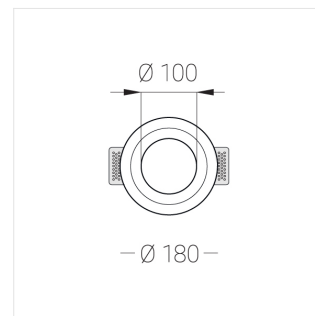

Встраиваемый гипсовый светильник

Зенит
Светотехническое производство

Simple Round A56 D100 8W 930 DS IP44

ze11009269

220-240 В

IP44

Ra >90

3 SDCM

Комплектация

Корпус	1
Световой модуль	1
Блок питания	1
Крепежный элемент	2
Винт M5x6	4
Саморез	2
ГроверD5	4
Присоска	1

Производитель оставляет за собой право вносить изменения в комплектацию светильника.

Технические характеристики

Размеры:	D180x96 мм
Масса нетто:	1,13 кг
Светильник круглой формы	
Корпус:	Гипс
Источник света:	LED
Класс электробезопасности:	II
Степень защиты:	IP44
Номинальная мощность:	8 Вт
Световой поток светильника*:	639 лм
Светоотдача*:	80 лм/Вт
Цветовая температура*:	3000 К
Индекс цветопередачи*:	Ra >90
Стабильность цветовой температуры*:	3 SDCM
cos *:	0.5
Блок питания**:	Драйвер в комплекте