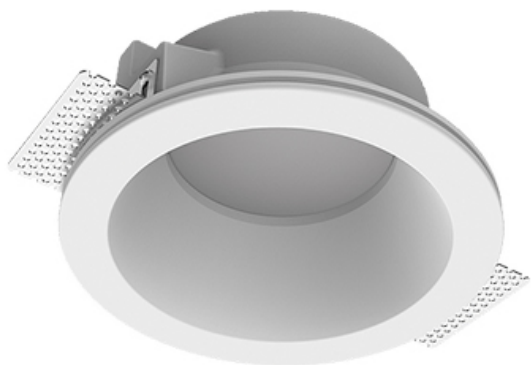

Встраиваемый гипсовый светильник

Зенит
Светотехническое производство

Simple Round A56 D100 8W 930 DS IP44

ze11009269

220-240 В

IP44

Ra >90

3 SDCM

Комплектация

Корпус	1
Световой модуль	1
Блок питания	1
Крепежный элемент	2
Винт M5x6	4
Саморез	2
ГроверD5	4
Присоска	1

Производитель оставляет за собой право вносить изменения в комплектацию светильника.

Технические характеристики

Размеры:	D180x96 мм
Масса нетто:	1,13 кг
Светильник круглой формы	
Корпус:	Гипс
Источник света:	LED
Класс электробезопасности:	II
Степень защиты:	IP44
Номинальная мощность:	8 Вт
Световой поток светильника*:	639 лм
Светоотдача*:	80 лм/Вт
Цветовая температура*:	3000 К
Индекс цветопередачи*:	Ra >90
Стабильность цветовой температуры*:	3 SDCM
cos *:	0.5
Блок питания**:	Драйвер в комплекте