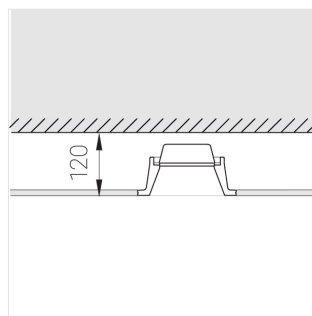

Встраиваемый гипсовый светильник

Зенит
Светотехническое производство

Simple Round A56 D100 11W 930 DS IP44

ze11007457

220-240 В

IP44

Ra >90

3 SDCM

Комплектация

Корпус	1
Световой модуль	1
Блок питания	1
Крепежный элемент	2
Винт M5x6	4
Саморез	2
ГроверD5	4
Присоска	1

Производитель оставляет за собой право вносить изменения в комплектацию светильника.

Технические характеристики

Размеры:	D180x96 мм
Масса нетто:	1,13 кг
Светильник круглой формы	
Корпус:	Гипс
Источник света:	LED
Класс электробезопасности:	II
Степень защиты:	IP44
Номинальная мощность:	11.1 Вт
Световой поток светильника*:	877 лм
Светоотдача*:	79 лм/Вт
Цветовая температура*:	3000 К
Индекс цветопередачи*:	Ra >90
Стабильность цветовой температуры*:	3 SDCM
cos *:	0.53
Блок питания**:	Драйвер в комплекте

Все параметры, отмеченные *, являются расчетными значениями. Зенит использует проверенные и испытанные компоненты от ведущих поставщиков. Тем не менее допускается наличие отдельных сбоев связанных с технологией светодиодов в течение срока службы продукта.

** — производитель оставляет за собой право замены блока питания на аналогичный, имеющий те же характеристики.