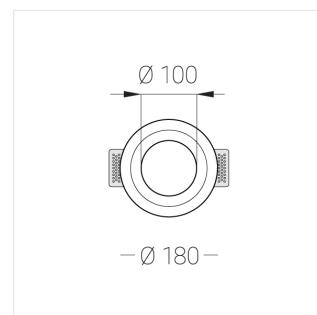

# Встраиваемый гипсовый светильник

**Зенит**  
Светотехническое производство

Simple Round A56 D100 11W 930 DS IP44

ze11007457

220-240 В

IP44

Ra >90

3 SDCM

## Комплектация

Корпус	1
Световой модуль	1
Блок питания	1
Крепежный элемент	2
Винт M5x6	4
Саморез	2
ГроверD5	4
Присоска	1

Производитель оставляет за собой право вносить изменения в комплектацию светильника.

## Технические характеристики

Размеры:	D180x96 мм
Масса нетто:	1,13 кг
Светильник круглой формы	
Корпус:	Гипс
Источник света:	LED
Класс электробезопасности:	II
Степень защиты:	IP44
Номинальная мощность:	11.1 Вт
Световой поток светильника*:	877 лм
Светоотдача*:	79 лм/Вт
Цветовая температура*:	3000 К
Индекс цветопередачи*:	Ra >90
Стабильность цветовой температуры*:	3 SDCM
cos *:	0.53
Блок питания**:	Драйвер в комплекте