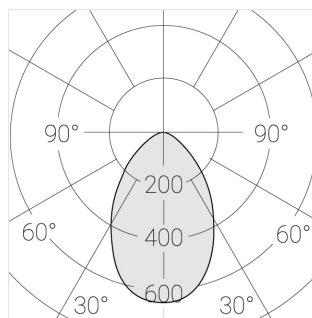

Встраиваемый гипсовый светильник

Зенит
Светотехническое производство

Simple Round A56 D100 11W 930 DS IP44

ze11007457

220-240 В

IP44

Ra >90

3 SDCM

Комплектация

Корпус	1
Световой модуль	1
Блок питания	1
Крепежный элемент	2
Винт M5x6	4
Саморез	2
ГроверD5	4
Присоска	1

Производитель оставляет за собой право вносить изменения в комплектацию светильника.

Технические характеристики

Размеры:	D180x96 мм
Масса нетто:	1,13 кг
Светильник круглой формы	
Корпус:	Гипс
Источник света:	LED
Класс электробезопасности:	II
Степень защиты:	IP44
Номинальная мощность:	11.1 Вт
Световой поток светильника*:	877 лм
Светоотдача*:	79 лм/Вт
Цветовая температура*:	3000 К
Индекс цветопередачи*:	Ra >90
Стабильность цветовой температуры*:	3 SDCM
cos *:	0.53
Блок питания**:	Драйвер в комплекте

Все параметры, отмеченные *, являются расчетными значениями. Зенит использует проверенные и испытанные компоненты от ведущих поставщиков. Тем не менее допускается наличие отдельных сбоев связанных с технологией светодиодов в течение срока службы продукта.

** — производитель оставляет за собой право замены блока питания на аналогичный, имеющий те же характеристики.