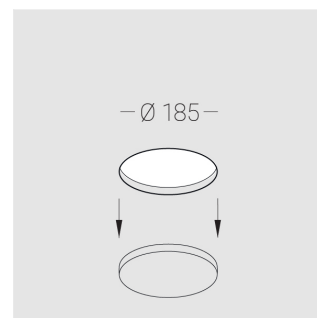

# Встраиваемый гипсовый светильник

**Зенит**  
Светотехническое производство

Simple Round A56 D100 11W 930 DS IP44

ze11007457

220-240 В

IP44

Ra >90

3 SDCM

## Технические характеристики

Размеры:	D180x96 мм
Масса нетто:	1,13 кг
Светильник круглой формы	
Корпус:	Гипс
Источник света:	LED
Класс электробезопасности:	II
Степень защиты:	IP44
Номинальная мощность:	11.1 Вт
Световой поток светильника*:	877 лм
Светоотдача*:	79 лм/Вт
Цветовая температура*:	3000 К
Индекс цветопередачи*:	Ra >90
Стабильность цветовой температуры*:	3 SDCM
cos *:	0.53
Блок питания**:	Драйвер в комплекте