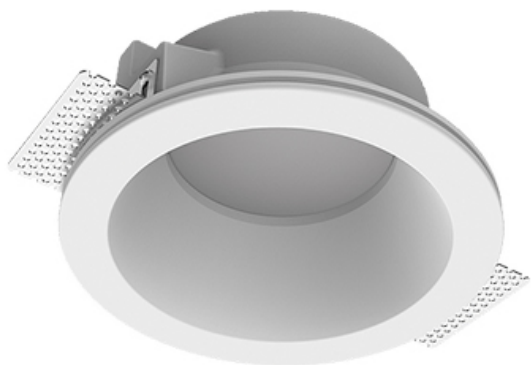

# Встраиваемый гипсовый светильник

**Зенит**  
Светотехническое производство

Simple Round A56 D100 11W 930 DS IP44

ze11007457

220-240 В

IP44

Ra >90

3 SDCM

## Комплектация

Корпус	1
Световой модуль	1
Блок питания	1
Крепежный элемент	2
Винт M5x6	4
Саморез	2
ГроверD5	4
Присоска	1

Производитель оставляет за собой право вносить изменения в комплектацию светильника.

## Технические характеристики

Размеры:	D180x96 мм
Масса нетто:	1,13 кг
Светильник круглой формы	
Корпус:	Гипс
Источник света:	LED
Класс электробезопасности:	II
Степень защиты:	IP44
Номинальная мощность:	11.1 Вт
Световой поток светильника*:	877 лм
Светоотдача*:	79 лм/Вт
Цветовая температура*:	3000 К
Индекс цветопередачи*:	Ra >90
Стабильность цветовой температуры*:	3 SDCM
cos *:	0.53
Блок питания**:	Драйвер в комплекте