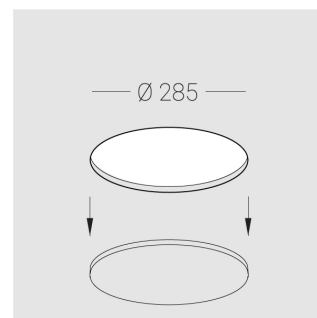

Встраиваемый гипсовый светильник

Зенит
Светотехническое производство

Simple Round A56 D200 20W 830 DS IP44

ze11008491

220-240 В

IP44

Ra >80

3 SDCM

Технические характеристики

Размеры:	D280x96 мм
Масса нетто:	2,04 кг
Светильник круглой формы	
Корпус:	Гипс
Источник света:	LED
Класс электробезопасности:	II
Степень защиты:	IP44
Номинальная мощность:	19.6 Вт
Световой поток светильника*:	1983 лм
Светоотдача*:	101 лм/Вт
Цветовая температура*:	3000 К
Индекс цветопередачи*:	Ra >80
Стабильность цветовой температуры*:	3 SDCM
cos *:	0.93
Блок питания**:	Драйвер в комплекте