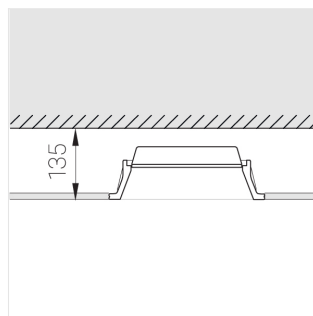

Встраиваемый гипсовый светильник

Зенит
Светотехническое производство

Simple Round A56 D200 20W 830 DS IP44

ze11008491

220-240 В

IP44

Ra >80

3 SDCM

Комплектация

Корпус	1
Световой модуль	1
Блок питания	1
Крепежный элемент	2
Винт M5x6	4
Саморез	2
ГроверD5	4
Присоска	1

Производитель оставляет за собой право вносить изменения в комплектацию светильника.

Технические характеристики

Размеры:	D280x96 мм
Масса нетто:	2,04 кг
Светильник круглой формы	
Корпус:	Гипс
Источник света:	LED
Класс электробезопасности:	II
Степень защиты:	IP44
Номинальная мощность:	19.6 Вт
Световой поток светильника*:	1983 лм
Светоотдача*:	101 лм/Вт
Цветовая температура*:	3000 К
Индекс цветопередачи*:	Ra >80
Стабильность цветовой температуры*:	3 SDCM
cos *:	0.93
Блок питания**:	Драйвер в комплекте

Все параметры, отмеченные *, являются расчетными значениями. Зенит использует проверенные и испытанные компоненты от ведущих поставщиков. Тем не менее допускается наличие отдельных сбоев связанных с технологией светодиодов в течение срока службы продукта.

** — производитель оставляет за собой право замены блока питания на аналогичный, имеющий те же характеристики.