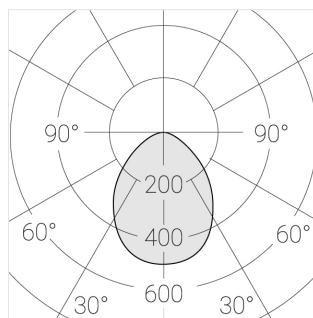

Встраиваемый гипсовый светильник

Зенит
Светотехническое производство

Simple Round A56 D200 20W 830 DS IP44

ze11008491

220-240 В

IP44

Ra >80

3 SDCM

Комплектация

Корпус	1
Световой модуль	1
Блок питания	1
Крепежный элемент	2
Винт M5x6	4
Саморез	2
ГроверD5	4
Присоска	1

Производитель оставляет за собой право вносить изменения в комплектацию светильника.

Технические характеристики

Размеры:	D280x96 мм
Масса нетто:	2,04 кг
Светильник круглой формы	
Корпус:	Гипс
Источник света:	LED
Класс электробезопасности:	II
Степень защиты:	IP44
Номинальная мощность:	19.6 Вт
Световой поток светильника*:	1983 лм
Светоотдача*:	101 лм/Вт
Цветовая температура*:	3000 К
Индекс цветопередачи*:	Ra >80
Стабильность цветовой температуры*:	3 SDCM
cos *:	0.93
Блок питания**:	Драйвер в комплекте

Все параметры, отмеченные *, являются расчетными значениями. Зенит использует проверенные и испытанные компоненты от ведущих поставщиков. Тем не менее допускается наличие отдельных сбоев связанных с технологией светодиодов в течение срока службы продукта.

** — производитель оставляет за собой право замены блока питания на аналогичный, имеющий те же характеристики.