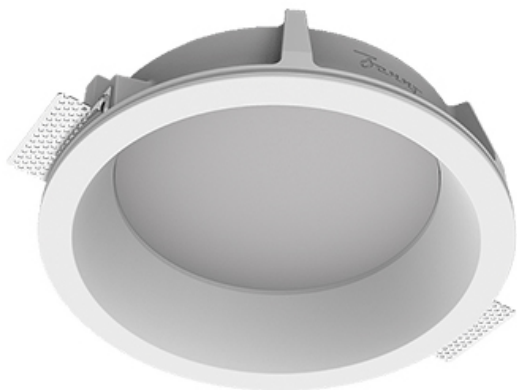

Встраиваемый гипсовый светильник

Зенит
Светотехническое производство

Simple Round A56 D200 20W 830 DS IP44

ze11008491

220-240 В

IP44

Ra >80

3 SDCM

Комплектация

Корпус	1
Световой модуль	1
Блок питания	1
Крепежный элемент	2
Винт M5x6	4
Саморез	2
ГроверD5	4
Присоска	1

Производитель оставляет за собой право вносить изменения в комплектацию светильника.

Технические характеристики

Размеры:	D280x96 мм
Масса нетто:	2,04 кг
Светильник круглой формы	
Корпус:	Гипс
Источник света:	LED
Класс электробезопасности:	II
Степень защиты:	IP44
Номинальная мощность:	19.6 Вт
Световой поток светильника*:	1983 лм
Светоотдача*:	101 лм/Вт
Цветовая температура*:	3000 К
Индекс цветопередачи*:	Ra >80
Стабильность цветовой температуры*:	3 SDCM
cos *:	0.93
Блок питания**:	Драйвер в комплекте