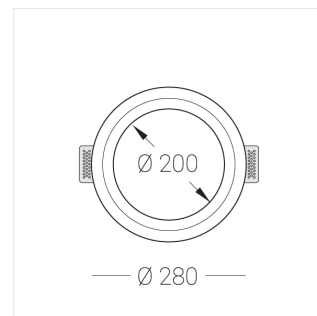

Встраиваемый гипсовый светильник

Зенит
Светотехническое производство

Simple Round A56 D200 20W 830 DS IP44

ze11008491

220-240 В

IP44

Ra >80

3 SDCM

Комплектация

Корпус	1
Световой модуль	1
Блок питания	1
Крепежный элемент	2
Винт M5x6	4
Саморез	2
ГроверD5	4
Присоска	1

Производитель оставляет за собой право вносить изменения в комплектацию светильника.

Технические характеристики

Размеры:	D280x96 мм
Масса нетто:	2,04 кг
Светильник круглой формы	
Корпус:	Гипс
Источник света:	LED
Класс электробезопасности:	II
Степень защиты:	IP44
Номинальная мощность:	19.6 Вт
Световой поток светильника*:	1983 лм
Светоотдача*:	101 лм/Вт
Цветовая температура*:	3000 К
Индекс цветопередачи*:	Ra >80
Стабильность цветовой температуры*:	3 SDCM
cos *:	0.93
Блок питания**:	Драйвер в комплекте