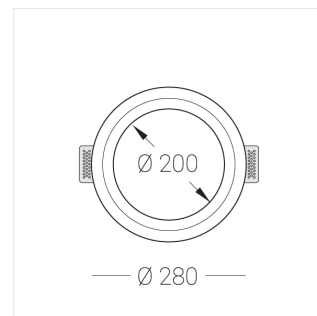

# Встраиваемый гипсовый светильник

**Зенит**  
Светотехническое производство

Simple Round A56 D200 28W 830 DS IP44

ze11008492

220-240 В

IP44

Ra >80

3 SDCM

## Комплектация

Корпус	1
Световой модуль	1
Блок питания	1
Крепежный элемент	2
Винт M5x6	4
Саморез	2
ГроверD5	4
Присоска	1

Производитель оставляет за собой право вносить изменения в комплектацию светильника.

## Технические характеристики

Размеры:	D280x96 мм
Масса нетто:	2,04 кг
Светильник круглой формы	
Корпус:	Гипс
Источник света:	LED
Класс электробезопасности:	II
Степень защиты:	IP44
Номинальная мощность:	28 Вт
Световой поток светильника*:	2716 лм
Светоотдача*:	97 лм/Вт
Цветовая температура*:	3000 К
Индекс цветопередачи*:	Ra >80
Стабильность цветовой температуры*:	3 SDCM
cos *:	0.95
Блок питания**:	Драйвер в комплекте