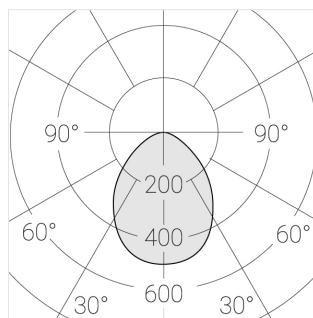

# Встраиваемый гипсовый светильник

**Зенит**  
Светотехническое производство

Simple Round A56 D200 28W 830 DS IP44

ze11008492

220-240 В

IP44

Ra >80

3 SDCM

## Технические характеристики

Размеры:	D280x96 мм
Масса нетто:	2,04 кг
Светильник круглой формы	
Корпус:	Гипс
Источник света:	LED
Класс электробезопасности:	II
Степень защиты:	IP44
Номинальная мощность:	28 Вт
Световой поток светильника*:	2716 лм
Светоотдача*:	97 лм/Вт
Цветовая температура*:	3000 К
Индекс цветопередачи*:	Ra >80
Стабильность цветовой температуры*:	3 SDCM
cos *:	0.95
Блок питания**:	Драйвер в комплекте