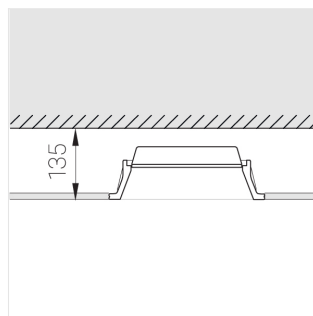

# Встраиваемый гипсовый светильник

**Зенит**  
Светотехническое производство

Simple Round A56 D200 28W 830 DS IP44

ze11008492

220-240 В

IP44

Ra >80

3 SDCM

## Технические характеристики

Размеры:	D280x96 мм
Масса нетто:	2,04 кг
Светильник круглой формы	
Корпус:	Гипс
Источник света:	LED
Класс электробезопасности:	II
Степень защиты:	IP44
Номинальная мощность:	28 Вт
Световой поток светильника*:	2716 лм
Светоотдача*:	97 лм/Вт
Цветовая температура*:	3000 К
Индекс цветопередачи*:	Ra >80
Стабильность цветовой температуры*:	3 SDCM
cos *:	0.95
Блок питания**:	Драйвер в комплекте