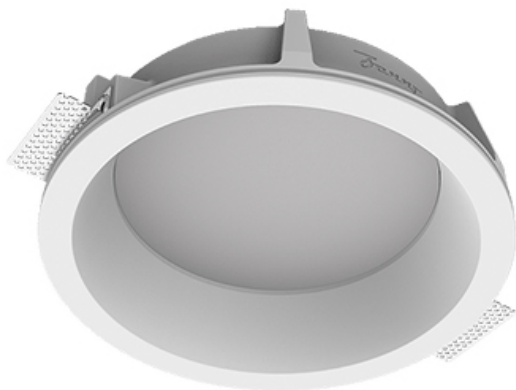

# Встраиваемый гипсовый светильник

**Зенит**  
Светотехническое производство

Simple Round A56 D200 28W 830 DS IP44

ze11008492

220-240 В

IP44

Ra >80

3 SDCM

## Комплектация

Корпус	1
Световой модуль	1
Блок питания	1
Крепежный элемент	2
Винт M5x6	4
Саморез	2
ГроверD5	4
Присоска	1

Производитель оставляет за собой право вносить изменения в комплектацию светильника.

## Технические характеристики

Размеры:	D280x96 мм
Масса нетто:	2,04 кг
Светильник круглой формы	
Корпус:	Гипс
Источник света:	LED
Класс электробезопасности:	II
Степень защиты:	IP44
Номинальная мощность:	28 Вт
Световой поток светильника*:	2716 лм
Светоотдача*:	97 лм/Вт
Цветовая температура*:	3000 К
Индекс цветопередачи*:	Ra >80
Стабильность цветовой температуры*:	3 SDCM
cos *:	0.95
Блок питания**:	Драйвер в комплекте