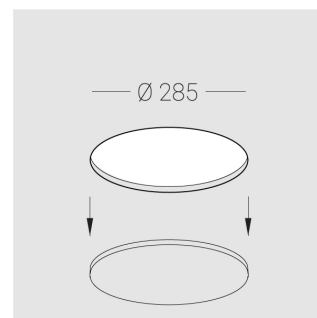

# Встраиваемый гипсовый светильник

**Зенит**  
Светотехническое производство

Simple Round A56 D200 28W 830 DS IP44

ze11008492

220-240 В

IP44

Ra >80

3 SDCM

## Технические характеристики

Размеры:	D280x96 мм
Масса нетто:	2,04 кг
Светильник круглой формы	
Корпус:	Гипс
Источник света:	LED
Класс электробезопасности:	II
Степень защиты:	IP44
Номинальная мощность:	28 Вт
Световой поток светильника*:	2716 лм
Светоотдача*:	97 лм/Вт
Цветовая температура*:	3000 К
Индекс цветопередачи*:	Ra >80
Стабильность цветовой температуры*:	3 SDCM
cos *:	0.95
Блок питания**:	Драйвер в комплекте