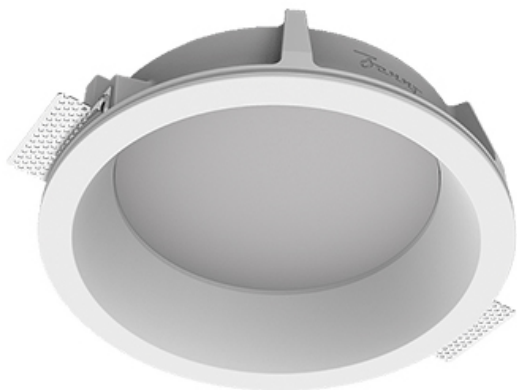

Встраиваемый гипсовый светильник

Зенит
Светотехническое производство

Simple Round A56 D200 20W 930 DS IP44

ze11008497

220-240 В

IP44

Ra >90

3 SDCM

Комплектация

Корпус	1
Световой модуль	1
Блок питания	1
Крепежный элемент	2
Винт M5x6	4
Саморез	2
ГроверD5	4
Присоска	1

Производитель оставляет за собой право вносить изменения в комплектацию светильника.

Технические характеристики

Размеры:	D280x96 мм
Масса нетто:	2,04 кг
Светильник круглой формы	
Корпус:	Гипс
Источник света:	LED
Класс электробезопасности:	II
Степень защиты:	IP44
Номинальная мощность:	19.6 Вт
Световой поток светильника*:	1710 лм
Светоотдача*:	87 лм/Вт
Цветовая температура*:	3000 К
Индекс цветопередачи*:	Ra >90
Стабильность цветовой температуры*:	3 SDCM
cos *:	0.93
Блок питания**:	Драйвер в комплекте