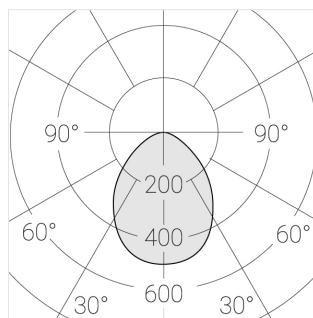

Встраиваемый гипсовый светильник

Зенит
Светотехническое производство

Simple Round A56 D200 20W 930 DS IP44

ze11008497

220-240 В

IP44

Ra >90

3 SDCM

Комплектация

Корпус	1
Световой модуль	1
Блок питания	1
Крепежный элемент	2
Винт M5x6	4
Саморез	2
ГроверD5	4
Присоска	1

Производитель оставляет за собой право вносить изменения в комплектацию светильника.

Технические характеристики

Размеры:	D280x96 мм
Масса нетто:	2,04 кг
Светильник круглой формы	
Корпус:	Гипс
Источник света:	LED
Класс электробезопасности:	II
Степень защиты:	IP44
Номинальная мощность:	19.6 Вт
Световой поток светильника*:	1710 лм
Светоотдача*:	87 лм/Вт
Цветовая температура*:	3000 К
Индекс цветопередачи*:	Ra >90
Стабильность цветовой температуры*:	3 SDCM
cos *:	0.93
Блок питания**:	Драйвер в комплекте

Все параметры, отмеченные *, являются расчетными значениями. Зенит использует проверенные и испытанные компоненты от ведущих поставщиков. Тем не менее допускается наличие отдельных сбоев связанных с технологией светодиодов в течение срока службы продукта.

** — производитель оставляет за собой право замены блока питания на аналогичный, имеющий те же характеристики.