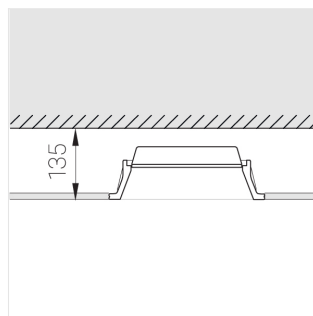

Встраиваемый гипсовый светильник

Зенит
Светотехническое производство

Simple Round A56 D200 20W 930 DS IP44

ze11008497

220-240 В

IP44

Ra >90

3 SDCM

Комплектация

Корпус	1
Световой модуль	1
Блок питания	1
Крепежный элемент	2
Винт M5x6	4
Саморез	2
ГроверD5	4
Присоска	1

Производитель оставляет за собой право вносить изменения в комплектацию светильника.

Технические характеристики

Размеры:	D280x96 мм
Масса нетто:	2,04 кг
Светильник круглой формы	
Корпус:	Гипс
Источник света:	LED
Класс электробезопасности:	II
Степень защиты:	IP44
Номинальная мощность:	19.6 Вт
Световой поток светильника*:	1710 лм
Светоотдача*:	87 лм/Вт
Цветовая температура*:	3000 К
Индекс цветопередачи*:	Ra >90
Стабильность цветовой температуры*:	3 SDCM
cos *:	0.93
Блок питания**:	Драйвер в комплекте

Все параметры, отмеченные *, являются расчетными значениями. Зенит использует проверенные и испытанные компоненты от ведущих поставщиков. Тем не менее допускается наличие отдельных сбоев связанных с технологией светодиодов в течение срока службы продукта.

** — производитель оставляет за собой право замены блока питания на аналогичный, имеющий те же характеристики.