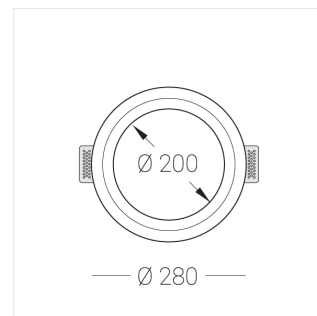

Встраиваемый гипсовый светильник

Зенит
Светотехническое производство

Simple Round A56 D200 20W 930 DS IP44

ze11008497

220-240 В

IP44

Ra >90

3 SDCM

Комплектация

Корпус	1
Световой модуль	1
Блок питания	1
Крепежный элемент	2
Винт M5x6	4
Саморез	2
ГроверD5	4
Присоска	1

Производитель оставляет за собой право вносить изменения в комплектацию светильника.

Технические характеристики

Размеры:	D280x96 мм
Масса нетто:	2,04 кг
Светильник круглой формы	
Корпус:	Гипс
Источник света:	LED
Класс электробезопасности:	II
Степень защиты:	IP44
Номинальная мощность:	19.6 Вт
Световой поток светильника*:	1710 лм
Светоотдача*:	87 лм/Вт
Цветовая температура*:	3000 К
Индекс цветопередачи*:	Ra >90
Стабильность цветовой температуры*:	3 SDCM
cos *:	0.93
Блок питания**:	Драйвер в комплекте