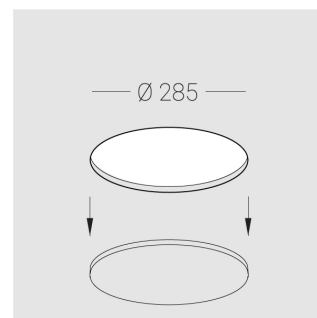

Встраиваемый гипсовый светильник

Зенит
Светотехническое производство

Simple Round A56 D200 20W 930 DS IP44

ze11008497

220-240 В

IP44

Ra >90

3 SDCM

Технические характеристики

Размеры:	D280x96 мм
Масса нетто:	2,04 кг
Светильник круглой формы	
Корпус:	Гипс
Источник света:	LED
Класс электробезопасности:	II
Степень защиты:	IP44
Номинальная мощность:	19.6 Вт
Световой поток светильника*:	1710 лм
Светоотдача*:	87 лм/Вт
Цветовая температура*:	3000 К
Индекс цветопередачи*:	Ra >90
Стабильность цветовой температуры*:	3 SDCM
cos *:	0.93
Блок питания**:	Драйвер в комплекте