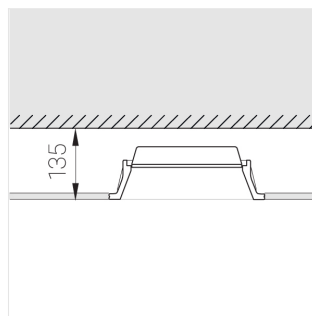

# Встраиваемый гипсовый светильник

**ЗЕНИТ**  
Светотехническое производство

Simple Round A56 D200 28W 930 DS IP44

ze11008498

220-240 В

IP44

Ra >90

3 SDCM

## Технические характеристики

Размеры:	D280x96 мм
Масса нетто:	2,04 кг
Светильник круглой формы	
Корпус:	Гипс
Источник света:	LED
Класс электробезопасности:	II
Степень защиты:	IP44
Номинальная мощность:	28 Вт
Световой поток светильника*:	2341 лм
Светоотдача*:	84 лм/Вт
Цветовая температура*:	3000 К
Индекс цветопередачи*:	Ra >90
Стабильность цветовой температуры*:	3 SDCM
cos *:	0.95
Блок питания**:	Драйвер в комплекте