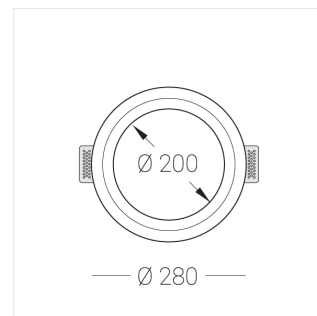

# Встраиваемый гипсовый светильник

**ЗЕНИТ**  
Светотехническое производство

Simple Round A56 D200 28W 930 DS IP44

ze11008498

220-240 В

IP44

Ra >90

3 SDCM

## Комплектация

Корпус	1
Световой модуль	1
Блок питания	1
Крепежный элемент	2
Винт M5x6	4
Саморез	2
ГроверD5	4
Присоска	1

Производитель оставляет за собой право вносить изменения в комплектацию светильника.

## Технические характеристики

Размеры:	D280x96 мм
Масса нетто:	2,04 кг
Светильник круглой формы	
Корпус:	Гипс
Источник света:	LED
Класс электробезопасности:	II
Степень защиты:	IP44
Номинальная мощность:	28 Вт
Световой поток светильника*:	2341 лм
Светоотдача*:	84 лм/Вт
Цветовая температура*:	3000 К
Индекс цветопередачи*:	Ra >90
Стабильность цветовой температуры*:	3 SDCM
cos *:	0.95
Блок питания**:	Драйвер в комплекте