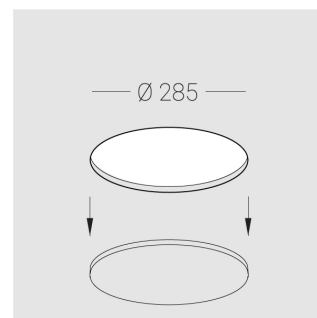

# Встраиваемый гипсовый светильник

**ЗЕНИТ**  
Светотехническое производство

Simple Round A56 D200 28W 930 DS IP44

ze11008498

220-240 В

IP44

Ra >90

3 SDCM

## Технические характеристики

Размеры:	D280x96 мм
Масса нетто:	2,04 кг
Светильник круглой формы	
Корпус:	Гипс
Источник света:	LED
Класс электробезопасности:	II
Степень защиты:	IP44
Номинальная мощность:	28 Вт
Световой поток светильника*:	2341 лм
Светоотдача*:	84 лм/Вт
Цветовая температура*:	3000 К
Индекс цветопередачи*:	Ra >90
Стабильность цветовой температуры*:	3 SDCM
cos *:	0.95
Блок питания**:	Драйвер в комплекте