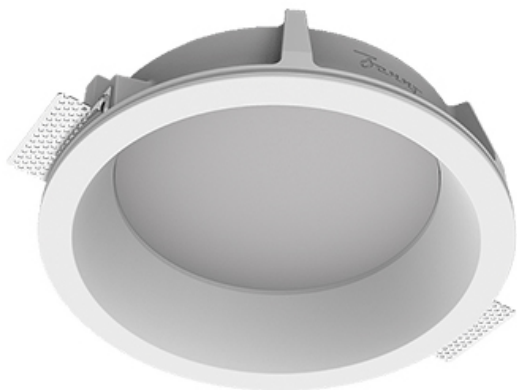

# Встраиваемый гипсовый светильник

**ЗЕНИТ**  
Светотехническое производство

Simple Round A56 D200 28W 930 DS IP44

ze11008498

220-240 В

IP44

Ra >90

3 SDCM

## Комплектация

Корпус	1
Световой модуль	1
Блок питания	1
Крепежный элемент	2
Винт M5x6	4
Саморез	2
ГроверD5	4
Присоска	1

Производитель оставляет за собой право вносить изменения в комплектацию светильника.

## Технические характеристики

Размеры:	D280x96 мм
Масса нетто:	2,04 кг
Светильник круглой формы	
Корпус:	Гипс
Источник света:	LED
Класс электробезопасности:	II
Степень защиты:	IP44
Номинальная мощность:	28 Вт
Световой поток светильника*:	2341 лм
Светоотдача*:	84 лм/Вт
Цветовая температура*:	3000 К
Индекс цветопередачи*:	Ra >90
Стабильность цветовой температуры*:	3 SDCM
cos *:	0.95
Блок питания**:	Драйвер в комплекте