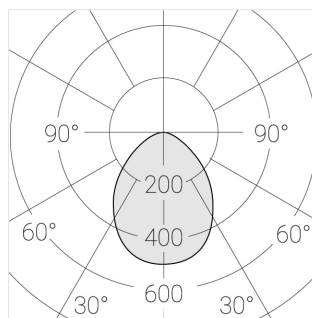

Встраиваемый гипсовый светильник

ЗЕНИТ
Светотехническое производство

Simple Round A56 D200 28W 930 DS IP44

ze11008498

220-240 В

IP44

Ra >90

3 SDCM

Комплектация

Корпус	1
Световой модуль	1
Блок питания	1
Крепежный элемент	2
Винт M5x6	4
Саморез	2
ГроверD5	4
Присоска	1

Производитель оставляет за собой право вносить изменения в комплектацию светильника.

Технические характеристики

Размеры:	D280x96 мм
Масса нетто:	2,04 кг
Светильник круглой формы	
Корпус:	Гипс
Источник света:	LED
Класс электробезопасности:	II
Степень защиты:	IP44
Номинальная мощность:	28 Вт
Световой поток светильника*:	2341 лм
Светоотдача*:	84 лм/Вт
Цветовая температура*:	3000 К
Индекс цветопередачи*:	Ra >90
Стабильность цветовой температуры*:	3 SDCM
cos *:	0.95
Блок питания**:	Драйвер в комплекте

Все параметры, отмеченные *, являются расчетными значениями. Зенит использует проверенные и испытанные компоненты от ведущих поставщиков. Тем не менее допускается наличие отдельных сбоев связанных с технологией светодиодов в течение срока службы продукта.

** — производитель оставляет за собой право замены блока питания на аналогичный, имеющий те же характеристики.