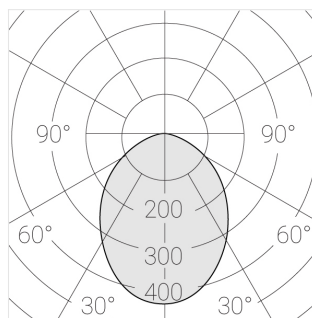

Встраиваемый гипсовый светильник

Зенит
Светотехническое производство

Tetro A25 32W 927 DS DA

ze11009658

220-240 В

IP20

Ra >90

3 SDCM

Комплектация

Корпус	1
Световой модуль	4
Блок питания	1
Крепежный элемент	2
Винт M5x6	4
Саморез	2
ГроверD5	4
Присоска	1

Производитель оставляет за собой право вносить изменения в комплектацию светильника.

Технические характеристики

Размеры:	475x137x70 мм
Масса нетто:	2,45 кг

Четырехмодульный светильник

Корпус:	Гипс
Источник света:	LED

Класс электробезопасности:	II
Степень защиты:	IP20
Номинальная мощность:	29.1 Вт
Световой поток светильника*:	2028 лм
Светоотдача*:	70 лм/Вт
Цветовая температура*:	2700 К
Индекс цветопередачи*:	Ra >90
Стабильность цветовой температуры*:	3 SDCM
cos *:	0.94
Блок питания**:	Драйвер в комплекте

Все параметры, отмеченные *, являются расчетными значениями. Зенит использует проверенные и испытанные компоненты от ведущих поставщиков. Тем не менее допускается наличие отдельных сбоев связанных с технологией светодиодов в течение срока службы продукта.

** — производитель оставляет за собой право замены блока питания на аналогичный, имеющий те же характеристики.