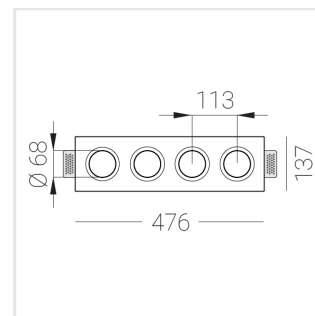

Встраиваемый гипсовый светильник

Зенит
Светотехническое производство

Tetro A25 32W 927 DS DA

ze11009658

220-240 В

IP20

Ra >90

3 SDCM

Комплектация

Корпус	1
Световой модуль	4
Блок питания	1
Крепежный элемент	2
Винт M5x6	4
Саморез	2
ГроверD5	4
Присоска	1

Производитель оставляет за собой право вносить изменения в комплектацию светильника.

Технические характеристики

Размеры:	475x137x70 мм
Масса нетто:	2,45 кг

Четырехмодульный светильник

Корпус:	Гипс
Источник света:	LED

Класс электробезопасности:	II
Степень защиты:	IP20
Номинальная мощность:	29.1 Вт
Световой поток светильника*:	2028 лм
Светоотдача*:	70 лм/Вт
Цветовая температура*:	2700 К
Индекс цветопередачи*:	Ra >90
Стабильность цветовой температуры*:	3 SDCM
cos *:	0.94
Блок питания**:	Драйвер в комплекте