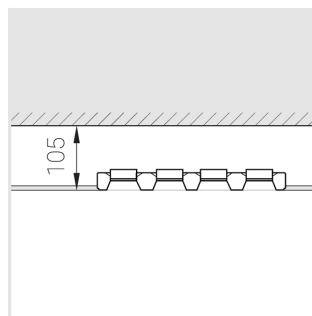

Встраиваемый гипсовый светильник

Зенит
Светотехническое производство

Tetro A25 32W 927 DS DA

ze11009658

220-240 В

IP20

Ra >90

3 SDCM

Комплектация

Корпус	1
Световой модуль	4
Блок питания	1
Крепежный элемент	2
Винт M5x6	4
Саморез	2
ГроверD5	4
Присоска	1

Производитель оставляет за собой право вносить изменения в комплектацию светильника.

Технические характеристики

Размеры:	475x137x70 мм
Масса нетто:	2,45 кг

Четырехмодульный светильник

Корпус:	Гипс
Источник света:	LED

Класс электробезопасности:	II
Степень защиты:	IP20
Номинальная мощность:	29.1 Вт
Световой поток светильника*:	2028 лм
Светоотдача*:	70 лм/Вт
Цветовая температура*:	2700 К
Индекс цветопередачи*:	Ra >90
Стабильность цветовой температуры*:	3 SDCM
cos *:	0.94
Блок питания**:	Драйвер в комплекте

Все параметры, отмеченные *, являются расчетными значениями. Зенит использует проверенные и испытанные компоненты от ведущих поставщиков. Тем не менее допускается наличие отдельных сбоев связанных с технологией светодиодов в течение срока службы продукта.

** — производитель оставляет за собой право замены блока питания на аналогичный, имеющий те же характеристики.