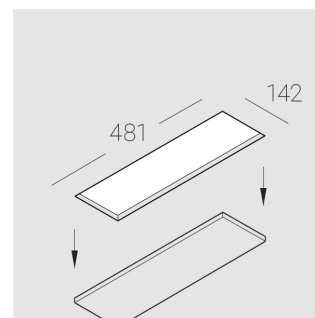

Встраиваемый гипсовый светильник

Зенит
Светотехническое производство

Tetro A25 32W 927 DS DA

ze11009658

220-240 В

IP20

Ra >90

3 SDCM

Комплектация

Корпус	1
Световой модуль	4
Блок питания	1
Крепежный элемент	2
Винт M5x6	4
Саморез	2
ГроверD5	4
Присоска	1

Производитель оставляет за собой право вносить изменения в комплектацию светильника.

Технические характеристики

Размеры:	475x137x70 мм
Масса нетто:	2,45 кг

Четырехмодульный светильник

Корпус:	Гипс
Источник света:	LED

Класс электробезопасности:	II
Степень защиты:	IP20
Номинальная мощность:	29.1 Вт
Световой поток светильника*:	2028 лм
Светоотдача*:	70 лм/Вт
Цветовая температура*:	2700 К
Индекс цветопередачи*:	Ra >90
Стабильность цветовой температуры*:	3 SDCM
cos *:	0.94
Блок питания**:	Драйвер в комплекте

Все параметры, отмеченные *, являются расчетными значениями. Зенит использует проверенные и испытанные компоненты от ведущих поставщиков. Тем не менее допускается наличие отдельных сбоев связанных с технологией светодиодов в течение срока службы продукта.

** — производитель оставляет за собой право замены блока питания на аналогичный, имеющий те же характеристики.