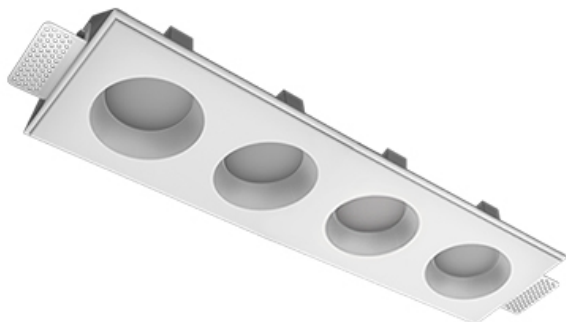

Встраиваемый гипсовый светильник

Зенит
Светотехническое производство

Tetro A25 32W 927 DS DA

ze11009658

220-240 В

IP20

Ra >90

3 SDCM

Комплектация

Корпус	1
Световой модуль	4
Блок питания	1
Крепежный элемент	2
Винт M5x6	4
Саморез	2
ГроверD5	4
Присоска	1

Производитель оставляет за собой право вносить изменения в комплектацию светильника.

Технические характеристики

Размеры:	475x137x70 мм
Масса нетто:	2,45 кг

Четырехмодульный светильник

Корпус:	Гипс
Источник света:	LED

Класс электробезопасности:	II
Степень защиты:	IP20
Номинальная мощность:	29.1 Вт
Световой поток светильника*:	2028 лм
Светоотдача*:	70 лм/Вт
Цветовая температура*:	2700 К
Индекс цветопередачи*:	Ra >90
Стабильность цветовой температуры*:	3 SDCM
cos *:	0.94
Блок питания**:	Драйвер в комплекте