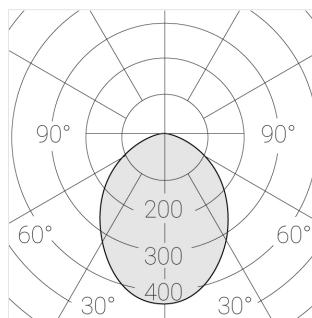

Встраиваемый гипсовый светильник

Зенит
Светотехническое производство

Tetro A25 44W 930 DS IP44/20 DA

ze11009864

220-240 В

IP44

Ra >90

3 SDCM

Комплектация

Корпус	1
Световой модуль	4
Блок питания	1
Крепежный элемент	2
Винт M5x6	4
Саморез	2
ГроверD5	4
Присоска	1

Производитель оставляет за собой право вносить изменения в комплектацию светильника.

Технические характеристики

Размеры:	475x137x70 мм
Масса нетто:	2,45 кг

Четырехмодульный светильник

Корпус:	Гипс
Источник света:	LED

Класс электробезопасности:	II
Степень защиты:	IP44
Номинальная мощность:	41.5 Вт
Световой поток светильника*:	3017 лм
Светоотдача*:	73 лм/Вт
Цветовая температура*:	3000 К
Индекс цветопередачи*:	Ra >90
Стабильность цветовой температуры*:	3 SDCM
cos *:	0.97
Блок питания**:	Драйвер в комплекте

Все параметры, отмеченные *, являются расчетными значениями. Зенит использует проверенные и испытанные компоненты от ведущих поставщиков. Тем не менее допускается наличие отдельных сбоев связанных с технологией светодиодов в течение срока службы продукта.

** — производитель оставляет за собой право замены блока питания на аналогичный, имеющий те же характеристики.