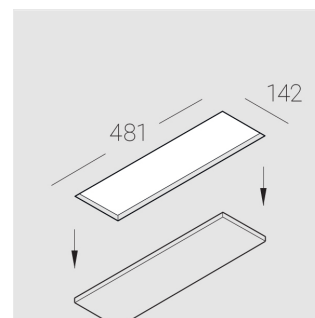

Встраиваемый гипсовый светильник

Зенит
Светотехническое производство

Tetro A25 44W 930 DS IP44/20 DA

ze11009864

220-240 В

IP44

Ra >90

3 SDCM

Комплектация

Корпус	1
Световой модуль	4
Блок питания	1
Крепежный элемент	2
Винт M5x6	4
Саморез	2
ГроверD5	4
Присоска	1

Производитель оставляет за собой право вносить изменения в комплектацию светильника.

Технические характеристики

Размеры:	475x137x70 мм
Масса нетто:	2,45 кг

Четырехмодульный светильник

Корпус:	Гипс
Источник света:	LED

Класс электробезопасности:	II
Степень защиты:	IP44
Номинальная мощность:	41.5 Вт
Световой поток светильника*:	3017 лм
Светоотдача*:	73 лм/Вт
Цветовая температура*:	3000 К
Индекс цветопередачи*:	Ra >90
Стабильность цветовой температуры*:	3 SDCM
cos *:	0.97
Блок питания**:	Драйвер в комплекте

Все параметры, отмеченные *, являются расчетными значениями. Зенит использует проверенные и испытанные компоненты от ведущих поставщиков. Тем не менее допускается наличие отдельных сбоев связанных с технологией светодиодов в течение срока службы продукта.

** — производитель оставляет за собой право замены блока питания на аналогичный, имеющий те же характеристики.