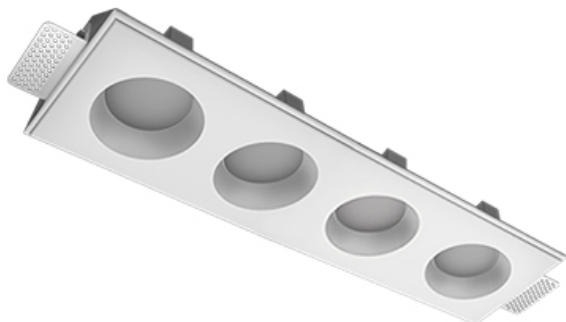

Встраиваемый гипсовый светильник

Зенит
Светотехническое производство

Tetro A25 44W 930 DS IP44/20 DA

ze11009864

220-240 В

IP44

Ra >90

3 SDCM

Комплектация

Корпус	1
Световой модуль	4
Блок питания	1
Крепежный элемент	2
Винт M5x6	4
Саморез	2
ГроверD5	4
Присоска	1

Производитель оставляет за собой право вносить изменения в комплектацию светильника.

Технические характеристики

Размеры:	475x137x70 мм
Масса нетто:	2,45 кг

Четырехмодульный светильник

Корпус:	Гипс
Источник света:	LED

Класс электробезопасности:	II
Степень защиты:	IP44
Номинальная мощность:	41.5 Вт
Световой поток светильника*:	3017 лм
Светоотдача*:	73 лм/Вт
Цветовая температура*:	3000 К
Индекс цветопередачи*:	Ra >90
Стабильность цветовой температуры*:	3 SDCM
cos *:	0.97
Блок питания**:	Драйвер в комплекте