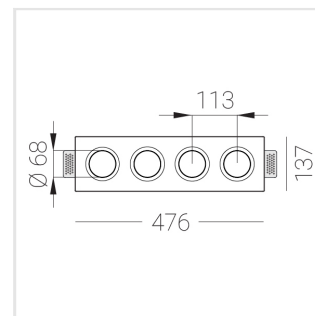

Встраиваемый гипсовый светильник

Зенит
Светотехническое производство

Tetro A25 44W 930 DS IP44/20 DA

ze11009864

220-240 В

IP44

Ra >90

3 SDCM

Комплектация

Корпус	1
Световой модуль	4
Блок питания	1
Крепежный элемент	2
Винт M5x6	4
Саморез	2
ГроверD5	4
Присоска	1

Производитель оставляет за собой право вносить изменения в комплектацию светильника.

Технические характеристики

Размеры:	475x137x70 мм
Масса нетто:	2,45 кг

Четырехмодульный светильник

Корпус:	Гипс
Источник света:	LED

Класс электробезопасности:	II
Степень защиты:	IP44
Номинальная мощность:	41.5 Вт
Световой поток светильника*:	3017 лм
Светоотдача*:	73 лм/Вт
Цветовая температура*:	3000 К
Индекс цветопередачи*:	Ra >90
Стабильность цветовой температуры*:	3 SDCM
cos *:	0.97
Блок питания**:	Драйвер в комплекте