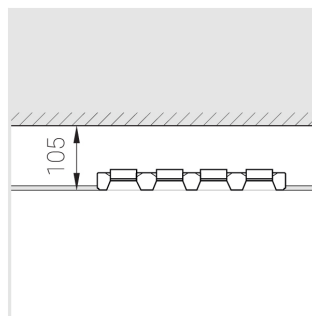

Встраиваемый гипсовый светильник

Зенит
Светотехническое производство

Tetro A25 44W 930 DS IP44/20 DA

ze11009864

220-240 В

IP44

Ra >90

3 SDCM

Комплектация

Корпус	1
Световой модуль	4
Блок питания	1
Крепежный элемент	2
Винт M5x6	4
Саморез	2
ГроверD5	4
Присоска	1

Производитель оставляет за собой право вносить изменения в комплектацию светильника.

Технические характеристики

Размеры:	475x137x70 мм
Масса нетто:	2,45 кг

Четырехмодульный светильник

Корпус:	Гипс
Источник света:	LED

Класс электробезопасности:	II
Степень защиты:	IP44
Номинальная мощность:	41.5 Вт
Световой поток светильника*:	3017 лм
Светоотдача*:	73 лм/Вт
Цветовая температура*:	3000 К
Индекс цветопередачи*:	Ra >90
Стабильность цветовой температуры*:	3 SDCM
cos *:	0.97
Блок питания**:	Драйвер в комплекте

Все параметры, отмеченные *, являются расчетными значениями. Зенит использует проверенные и испытанные компоненты от ведущих поставщиков. Тем не менее допускается наличие отдельных сбоев связанных с технологией светодиодов в течение срока службы продукта.

** — производитель оставляет за собой право замены блока питания на аналогичный, имеющий те же характеристики.