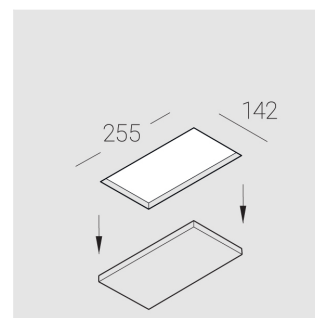

Встраиваемый гипсовый светильник

Зенит
Светотехническое производство

Twins Q A25 22W 830 DS

ze11010151

220-240 В

IP20

Ra >80

3 SDCM

Комплектация

Корпус	1
Световой модуль	2
Блок питания	2
Крепежный элемент	2
Винт M5x6	4
Саморез	2
ГроверD5	4
Присоска	1

Производитель оставляет за собой право вносить изменения в комплектацию светильника.

Технические характеристики

Размеры: 232x137x70 мм

Двухмодульный светильник

Корпус: Гипс

Источник света: LED

Класс электробезопасности: II

Степень защиты: IP20

Номинальная мощность: 22.4 Вт

Световой поток светильника*: 1749 лм

Светоотдача*: 80 лм/Вт

Цветовая температура*: 3000 К

Индекс цветопередачи*: Ra >80

Стабильность цветовой температуры*: 3 SDCM

cos *: 0.5

Блок питания**: Драйвер в комплекте

Все параметры, отмеченные *, являются расчетными значениями. Зенит использует проверенные и испытанные компоненты от ведущих поставщиков. Тем не менее допускается наличие отдельных сбоев связанных с технологией светодиодов в течение срока службы продукта.

** — производитель оставляет за собой право замены блока питания на аналогичный, имеющий те же характеристики.