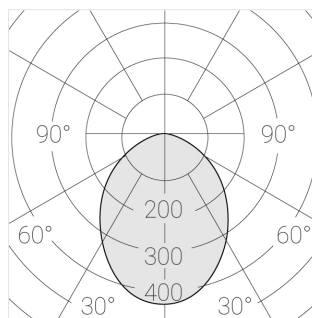

Встраиваемый гипсовый светильник

Зенит
Светотехническое производство

Twins Q A25 22W 830 DS

ze11010151

220-240 В

IP20

Ra >80

3 SDCM

Комплектация

Корпус	1
Световой модуль	2
Блок питания	2
Крепежный элемент	2
Винт M5x6	4
Саморез	2
ГроверD5	4
Присоска	1

Производитель оставляет за собой право вносить изменения в комплектацию светильника.

Технические характеристики

Размеры: 232x137x70 мм

Двухмодульный светильник

Корпус: Гипс

Источник света: LED

Класс электробезопасности: II

Степень защиты: IP20

Номинальная мощность: 22.4 Вт

Световой поток светильника*: 1749 лм

Светоотдача*: 80 лм/Вт

Цветовая температура*: 3000 К

Индекс цветопередачи*: Ra >80

Стабильность цветовой температуры*: 3 SDCM

cos *: 0.5

Блок питания**: Драйвер в комплекте

Все параметры, отмеченные *, являются расчетными значениями. Зенит использует проверенные и испытанные компоненты от ведущих поставщиков. Тем не менее допускается наличие отдельных сбоев связанных с технологией светодиодов в течение срока службы продукта.

** — производитель оставляет за собой право замены блока питания на аналогичный, имеющий те же характеристики.