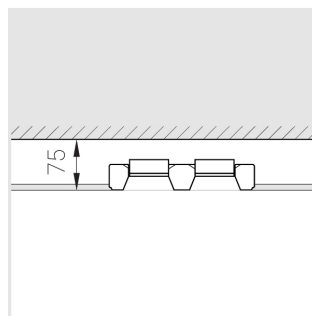

Встраиваемый гипсовый светильник

Зенит
Светотехническое производство

Twins Q A25 22W 830 DS

ze11010151

220-240 В

IP20

Ra >80

3 SDCM

Комплектация

Корпус	1
Световой модуль	2
Блок питания	2
Крепежный элемент	2
Винт M5x6	4
Саморез	2
ГроверD5	4
Присоска	1

Производитель оставляет за собой право вносить изменения в комплектацию светильника.

Технические характеристики

Размеры: 232x137x70 мм

Двухмодульный светильник

Корпус: Гипс

Источник света: LED

Класс электробезопасности: II

Степень защиты: IP20

Номинальная мощность: 22.4 Вт

Световой поток светильника*: 1749 лм

Светоотдача*: 80 лм/Вт

Цветовая температура*: 3000 К

Индекс цветопередачи*: Ra >80

Стабильность цветовой температуры*: 3 SDCM

cos *: 0.5

Блок питания**: Драйвер в комплекте

Все параметры, отмеченные *, являются расчетными значениями. Зенит использует проверенные и испытанные компоненты от ведущих поставщиков. Тем не менее допускается наличие отдельных сбоев связанных с технологией светодиодов в течение срока службы продукта.

** — производитель оставляет за собой право замены блока питания на аналогичный, имеющий те же характеристики.