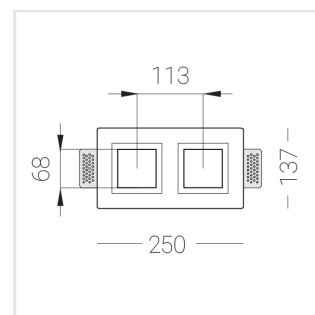

Комплектация

Корпус	1
Световой модуль	2
Блок питания	2
Крепежный элемент	2
Винт M5x6	4
Саморез	2
ГроверD5	4
Присоска	1

Производитель оставляет за собой право вносить изменения в комплектацию светильника.

Технические характеристики

Размеры: 232x137x70 мм

Двухмодульный светильник

Корпус: Гипс

Источник света: LED

Класс электробезопасности: II

Степень защиты: IP20

Номинальная мощность: 22.4 Вт