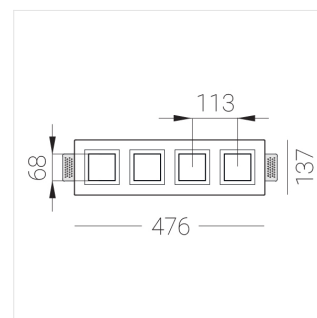

Встраиваемый гипсовый светильник

Зенит
Светотехническое производство

Tetro Q A25 44W 830 DS

ze11010481

220-240 В

IP20

Ra >80

3 SDCM

Комплектация

Корпус	1
Световой модуль	4
Блок питания	4
Крепежный элемент	2
Винт M5x6	4
Саморез	2
ГроверD5	4
Присоска	1

Производитель оставляет за собой право вносить изменения в комплектацию светильника.

Технические характеристики

Размеры:	475x137x70 мм
Четырехмодульный светильник	
Корпус:	Гипс
Источник света:	LED
Класс электробезопасности:	II
Степень защиты:	IP20
Номинальная мощность:	44.8 Вт
Световой поток светильника*:	3499 лм
Светоотдача*:	80 лм/Вт
Цветовая температура*:	3000 К
Индекс цветопередачи*:	Ra >80
Стабильность цветовой температуры*:	3 SDCM
cos *:	0.5
Блок питания**:	Драйвер в комплекте