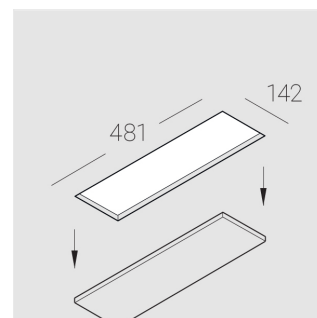

Встраиваемый гипсовый светильник

Зенит
Светотехническое производство

Tetro Q A25 44W 830 DS

ze11010481

220-240 В

IP20

Ra >80

3 SDCM

Комплектация

Корпус	1
Световой модуль	4
Блок питания	4
Крепежный элемент	2
Винт M5x6	4
Саморез	2
ГроверD5	4
Присоска	1

Производитель оставляет за собой право вносить изменения в комплектацию светильника.

Технические характеристики

Размеры:	475x137x70 мм
Четырехмодульный светильник	
Корпус:	Гипс
Источник света:	LED
Класс электробезопасности:	II
Степень защиты:	IP20
Номинальная мощность:	44.8 Вт
Световой поток светильника*:	3499 лм
Светоотдача*:	80 лм/Вт
Цветовая температура*:	3000 К
Индекс цветопередачи*:	Ra >80
Стабильность цветовой температуры*:	3 SDCM
cos *:	0.5
Блок питания**:	Драйвер в комплекте

Все параметры, отмеченные *, являются расчетными значениями. Зенит использует проверенные и испытанные компоненты от ведущих поставщиков. Тем не менее допускается наличие отдельных сбоев связанных с технологией светодиодов в течение срока службы продукта.

** — производитель оставляет за собой право замены блока питания на аналогичный, имеющий те же характеристики.