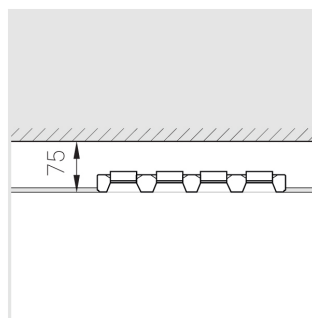

Встраиваемый гипсовый светильник

Зенит
Светотехническое производство

Tetro Q A25 44W 830 DS

ze11010481

220-240 В

IP20

Ra >80

3 SDCM

Комплектация

Корпус	1
Световой модуль	4
Блок питания	4
Крепежный элемент	2
Винт M5x6	4
Саморез	2
ГроверD5	4
Присоска	1

Производитель оставляет за собой право вносить изменения в комплектацию светильника.

Технические характеристики

Размеры:	475x137x70 мм
Четырехмодульный светильник	
Корпус:	Гипс
Источник света:	LED
Класс электробезопасности:	II
Степень защиты:	IP20
Номинальная мощность:	44.8 Вт
Световой поток светильника*:	3499 лм
Светоотдача*:	80 лм/Вт
Цветовая температура*:	3000 К
Индекс цветопередачи*:	Ra >80
Стабильность цветовой температуры*:	3 SDCM
cos *:	0.5
Блок питания**:	Драйвер в комплекте

Все параметры, отмеченные *, являются расчетными значениями. Зенит использует проверенные и испытанные компоненты от ведущих поставщиков. Тем не менее допускается наличие отдельных сбоев связанных с технологией светодиодов в течение срока службы продукта.

** — производитель оставляет за собой право замены блока питания на аналогичный, имеющий те же характеристики.