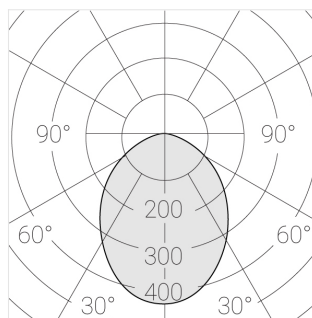

Встраиваемый гипсовый светильник

Зенит
Светотехническое производство

Tetro Q A25 44W 830 DS

ze11010481

220-240 В

IP20

Ra >80

3 SDCM

Комплектация

Корпус	1
Световой модуль	4
Блок питания	4
Крепежный элемент	2
Винт M5x6	4
Саморез	2
ГроверD5	4
Присоска	1

Производитель оставляет за собой право вносить изменения в комплектацию светильника.

Технические характеристики

Размеры:	475x137x70 мм
Четырехмодульный светильник	
Корпус:	Гипс
Источник света:	LED
Класс электробезопасности:	II
Степень защиты:	IP20
Номинальная мощность:	44.8 Вт
Световой поток светильника*:	3499 лм
Светоотдача*:	80 лм/Вт
Цветовая температура*:	3000 К
Индекс цветопередачи*:	Ra >80
Стабильность цветовой температуры*:	3 SDCM
cos *:	0.5
Блок питания**:	Драйвер в комплекте

Все параметры, отмеченные *, являются расчетными значениями. Зенит использует проверенные и испытанные компоненты от ведущих поставщиков. Тем не менее допускается наличие отдельных сбоев связанных с технологией светодиодов в течение срока службы продукта.

** — производитель оставляет за собой право замены блока питания на аналогичный, имеющий те же характеристики.