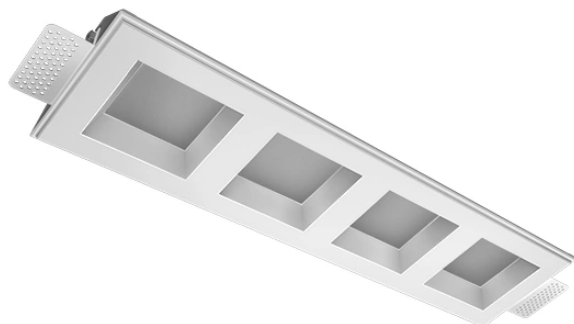

Встраиваемый гипсовый светильник

Зенит
Светотехническое производство

Tetro Q A25 44W 830 DS

ze11010481

220-240 В

IP20

Ra >80

3 SDCM

Комплектация

Корпус	1
Световой модуль	4
Блок питания	4
Крепежный элемент	2
Винт M5x6	4
Саморез	2
ГроверD5	4
Присоска	1

Производитель оставляет за собой право вносить изменения в комплектацию светильника.

Технические характеристики

Размеры:	475x137x70 мм
Четырехмодульный светильник	
Корпус:	Гипс
Источник света:	LED
Класс электробезопасности:	II
Степень защиты:	IP20
Номинальная мощность:	44.8 Вт
Световой поток светильника*:	3499 лм
Светоотдача*:	80 лм/Вт
Цветовая температура*:	3000 К
Индекс цветопередачи*:	Ra >80
Стабильность цветовой температуры*:	3 SDCM
cos *:	0.5
Блок питания**:	Драйвер в комплекте