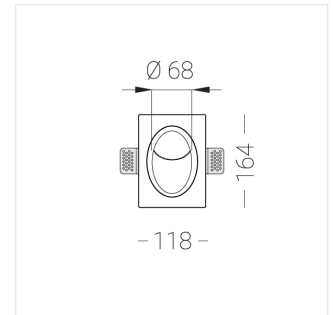

Встраиваемый в стену гипсовый светильник Z-in

Зенит
Светотехническое производство

Wall R D68 8W 927 DS

ze11004113

220-240 В

IP20

Ra >90

3 SDCM

Комплектация

Корпус	1
Световой модуль	1
Блок питания	1
Крепежный элемент	2
Винт M5x6	4
Саморез	2
ГроверD5	4
Присоска	1

Версия светильника с диммированием TRIAC по запросу

Производитель оставляет за собой право вносить изменения в комплектацию светильника.

Технические характеристики

Размеры: 164x118x115 мм
Масса нетто: 0,87 кг

Светильник овальной формы

Корпус: Гипс
Источник света: LED

Класс электробезопасности: II
Степень защиты: IP20
Номинальная мощность: 7.8 Вт
Световой поток светильника*: 397 лм
Светоотдача*: 51 лм/Вт
Цветовая температура*: 2700 К
Индекс цветопередачи*: Ra >90
Стабильность цветовой температуры*: 3 SDCM
cos *: 0.4
Блок питания**: Драйвер в комплекте