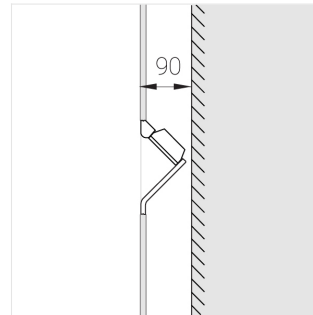

Встраиваемый в стену гипсовый светильник Z-in

Зенит
Светотехническое производство

Wall R D68 8W 927 DS

ze11004113

220-240 В

IP20

Ra >90

3 SDCM

Комплектация

Корпус	1
Световой модуль	1
Блок питания	1
Крепежный элемент	2
Винт M5x6	4
Саморез	2
ГроверD5	4
Присоска	1

Версия светильника с диммированием TRIAC по запросу

Производитель оставляет за собой право вносить изменения в комплектацию светильника.

Технические характеристики

Размеры: 164x118x115 мм
Масса нетто: 0,87 кг

Светильник овальной формы

Корпус: Гипс
Источник света: LED

Класс электробезопасности: II
Степень защиты: IP20
Номинальная мощность: 7.8 Вт
Световой поток светильника*: 397 лм
Светоотдача*: 51 лм/Вт
Цветовая температура*: 2700 К
Индекс цветопередачи*: Ra >90
Стабильность цветовой температуры*: 3 SDCM
cos *: 0.4
Блок питания**: Драйвер в комплекте