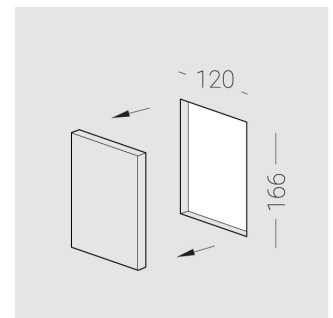

Встраиваемый в стену гипсовый светильник Z-in

Зенит
Светотехническое производство

Wall R D68 8W 927 DS

ze11004113

220-240 В

IP20

Ra >90

3 SDCM

Технические характеристики

Размеры: 164x118x115 мм
Масса нетто: 0,87 кг

Светильник овальной формы

Корпус: Гипс
Источник света: LED

Класс электробезопасности: II
Степень защиты: IP20
Номинальная мощность: 7.8 Вт
Световой поток светильника*: 397 лм
Светоотдача*: 51 лм/Вт
Цветовая температура*: 2700 К
Индекс цветопередачи*: Ra >90
Стабильность цветовой температуры*: 3 SDCM
cos *: 0.4
Блок питания**: Драйвер в комплекте