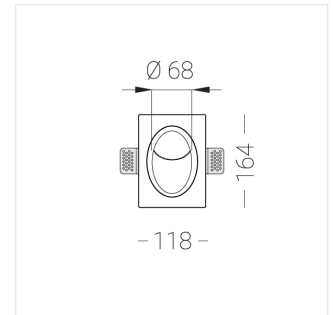

# Встраиваемый в стену гипсовый светильник Z-in

**Зенит**  
Светотехническое производство

Wall R D68 8W 940 DS

ze11004115

220-240 В

IP20

Ra >90

3 SDCM

## Технические характеристики

Размеры: 164x118x115 мм  
Масса нетто: 0,87 кг

Светильник овальной формы

Корпус: Гипс  
Источник света: LED

Класс электробезопасности: II

Степень защиты: IP20

Номинальная мощность: 7.8 Вт