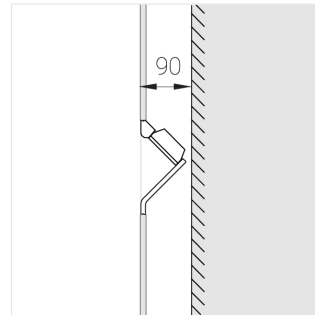

# Встраиваемый в стену гипсовый светильник Z-in

**Зенит**  
Светотехническое производство

Wall R D68 8W 940 DS

ze11004115

220-240 В

IP20

Ra >90

3 SDCM

## Комплектация

Корпус	1
Световой модуль	1
Блок питания	1
Крепежный элемент	2
Винт M5x6	4
Саморез	2
ГроверD5	4
Присоска	1

Версия светильника с диммированием TRIAC по запросу

Производитель оставляет за собой право вносить изменения в комплектацию светильника.

## Технические характеристики

Размеры: 164x118x115 мм  
Масса нетто: 0,87 кг

Светильник овальной формы

Корпус: Гипс  
Источник света: LED

Класс электробезопасности: II

Степень защиты: IP20

Номинальная мощность: 7.8 Вт