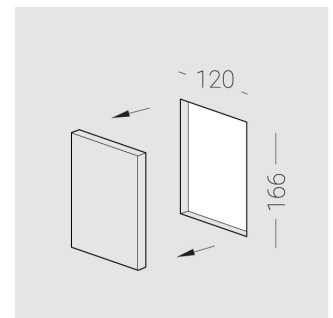

# Встраиваемый в стену гипсовый светильник Z-in

**Зенит**  
Светотехническое производство

Wall R D68 8W 940 DS

ze11004115

220-240 В

IP20

Ra >90

3 SDCM

## Технические характеристики

Размеры: 164x118x115 мм  
Масса нетто: 0,87 кг

Светильник овальной формы

Корпус: Гипс  
Источник света: LED

Класс электробезопасности: II

Степень защиты: IP20

Номинальная мощность: 7.8 Вт