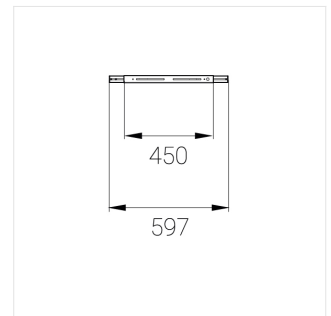

Подвесной светильник

Зенит
Светотехническое производство

Onli 32 Hang Black L600 14W 830 DS DA
ze34010026

220-240 В

IP20

Ra >80

3 SDCM

Комплектация

Блок питания

1

Выносной блок питания, см. монтажную инструкцию

Производитель оставляет за собой право вносить изменения в комплектацию светильника.

Технические характеристики

Светильник линейной формы

Корпус:

Алюминий

Источник света:

LED

Класс электробезопасности:

I

Степень защиты:

IP20

Номинальная мощность:

12.8 Вт

Световой поток светильника*:

1411 лм

Светоотдача*:

110.234375 лм/Вт

Цветовая температура*:

3000 К

Индекс цветопередачи*:

Ra >80

Стабильность цветовой температуры*:

3 SDCM

cos *:

0.95

Блок питания**:

Драйвер в комплекте

Все параметры, отмеченные *, являются расчетными значениями. Зенит использует проверенные и испытанные компоненты от ведущих поставщиков. Тем не менее допускается наличие отдельных сбоев связанных с технологией светодиодов в течение срока службы продукта.

** — производитель оставляет за собой право замены блока питания на аналогичный, имеющий те же характеристики.