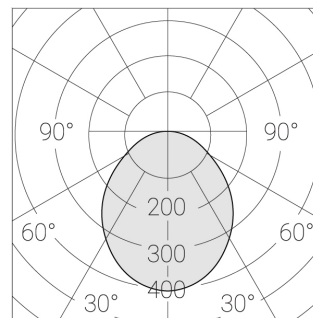

Подвесной светильник

Зенит
Светотехническое производство

Onli 32 Hang Black L600 14W 830 DS DA
ze34010026

220-240 В

IP20

Ra >80

3 SDCM

Комплектация

Блок питания

1

Выносной блок питания, см. монтажную инструкцию

Производитель оставляет за собой право вносить изменения в комплектацию светильника.

Технические характеристики

Светильник линейной формы

Корпус:

Алюминий

Источник света:

LED

Класс электробезопасности:

I

Степень защиты:

IP20

Номинальная мощность:

12.8 Вт

Световой поток светильника*:

1411 лм

Светоотдача*:

110.234375 лм/Вт

Цветовая температура*:

3000 К

Индекс цветопередачи*:

Ra >80

Стабильность цветовой температуры*:

3 SDCM

cos *:

0.95

Блок питания**:

Драйвер в комплекте

Все параметры, отмеченные *, являются расчетными значениями. Зенит использует проверенные и испытанные компоненты от ведущих поставщиков. Тем не менее допускается наличие отдельных сбоев связанных с технологией светодиодов в течение срока службы продукта.

** — производитель оставляет за собой право замены блока питания на аналогичный, имеющий те же характеристики.