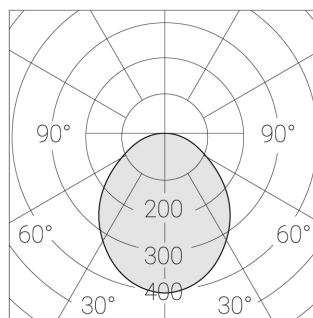

Подвесной светильник

Зенит
Светотехническое производство

Onli 32 Hang White L2950 63W 840 DS
ze34010462

ЕАС 220-240 В IP20 Ra >80 3 SDCM

Комплектация

Блок питания 1

Выносной блок питания, см. монтажную инструкцию

Производитель оставляет за собой право вносить изменения в комплектацию светильника.

Технические характеристики

Светильник линейной формы

Корпус:

Алюминий

Источник света:

LED

Класс электробезопасности:

I

Степень защиты:

IP20

Номинальная мощность:

62.1 Вт

Световой поток светильника*:

7286 лм

Светоотдача*:

117.3268921095 лм/Вт

Цветовая температура*:

4000 К

Индекс цветопередачи*:

Ra >80

Стабильность цветовой температуры*:

3 SDCM

cos *:

0.95

Блок питания**:

Драйвер в комплекте

Все параметры, отмеченные *, являются расчетными значениями. Зенит использует проверенные и испытанные компоненты от ведущих поставщиков. Тем не менее допускается наличие отдельных слоев связанных с технологией светодиодов в течение срока службы продукта.

** — производитель оставляет за собой право замены блока питания на аналогичный, имеющий те же характеристики.