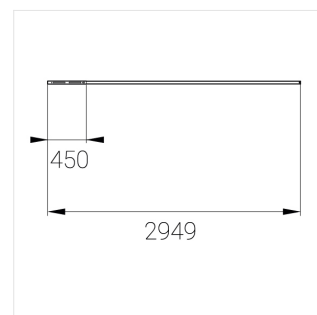

Подвесной светильник

Зенит
Светотехническое производство

Onli 32 Hang White L2950 63W 840 DS
ze34010462

ЕАС 220-240 В IP20 Ra >80 3 SDCM

Комплектация

Блок питания 1

Выносной блок питания, см. монтажную инструкцию

Производитель оставляет за собой право вносить изменения в комплектацию светильника.

Технические характеристики

Светильник линейной формы

Корпус:

Алюминий

Источник света:

LED

Класс электробезопасности:

I

Степень защиты:

IP20

Номинальная мощность:

62.1 Вт

Световой поток светильника*:

7286 лм

Светоотдача*:

117.3268921095 лм/Вт

Цветовая температура*:

4000 К

Индекс цветопередачи*:

Ra >80

Стабильность цветовой температуры*:

3 SDCM

cos *:

0.95

Блок питания**:

Драйвер в комплекте

Все параметры, отмеченные *, являются расчетными значениями. Зенит использует проверенные и испытанные компоненты от ведущих поставщиков. Тем не менее допускается наличие отдельных слоев связанных с технологией светодиодов в течение срока службы продукта.

** — производитель оставляет за собой право замены блока питания на аналогичный, имеющий те же характеристики.