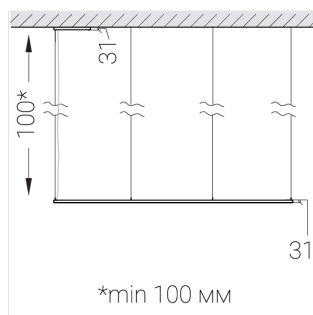

Подвесной светильник

Зенит
Светотехническое производство

Onli 32 Hang White L2950 63W 840 DS
ze34010462

ЕАС 220-240 В IP20 Ra >80 3 SDCM

Комплектация

Блок питания 1

Выносной блок питания, см. монтажную инструкцию

Производитель оставляет за собой право вносить изменения в комплектацию светильника.

Технические характеристики

Светильник линейной формы

Корпус:

Алюминий

Источник света:

LED

Класс электробезопасности:

I

Степень защиты:

IP20

Номинальная мощность:

62.1 Вт

Световой поток светильника*:

7286 лм

Светоотдача*:

117.3268921095 лм/Вт

Цветовая температура*:

4000 К

Индекс цветопередачи*:

Ra >80

Стабильность цветовой температуры*:

3 SDCM

cos *:

0.95

Блок питания**:

Драйвер в комплекте

Все параметры, отмеченные *, являются расчетными значениями. Зенит использует проверенные и испытанные компоненты от ведущих поставщиков. Тем не менее допускается наличие отдельных слоев связанных с технологией светодиодов в течение срока службы продукта.

** — производитель оставляет за собой право замены блока питания на аналогичный, имеющий те же характеристики.