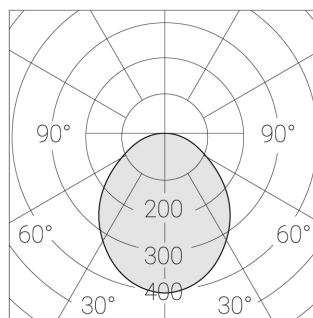

Подвесной светильник

Зенит
Светотехническое производство

Onli 32 Hang White L2950 32W 840 DS DA
ze34010467

ЕАС 220-240 В IP20 Ra >80 3 SDCM

Комплектация

Блок питания 1

Выносной блок питания, см. монтажную инструкцию

Производитель оставляет за собой право вносить изменения в комплектацию светильника.

Технические характеристики

Светильник линейной формы

Корпус:

Алюминий

Источник света:

LED

Класс электробезопасности:

I

Степень защиты:

IP20

Номинальная мощность:

31.9 Вт

Световой поток светильника*:

4177 лм

Светоотдача*:

130.94043887147 лм/Вт

Цветовая температура*:

4000 К

Индекс цветопередачи*:

Ra >80

Стабильность цветовой температуры*:

3 SDCM

cos *:

0.95

Блок питания**:

Драйвер в комплекте

Все параметры, отмеченные *, являются расчетными значениями. Зенит использует проверенные и испытанные компоненты от ведущих поставщиков. Тем не менее допускается наличие отдельных сбоев связанных с технологией светодиодов в течение срока службы продукта.

** — производитель оставляет за собой право замены блока питания на аналогичный, имеющий те же характеристики.