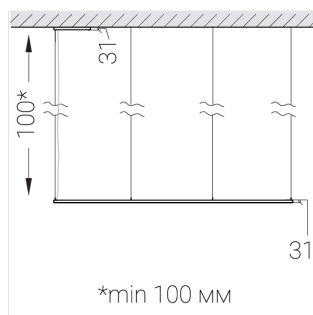

Подвесной светильник

Зенит
Светотехническое производство

Onli 32 Hang White L2950 32W 840 DS DA
ze34010467

ЕАС 220-240 В IP20 Ra >80 3 SDCM

Комплектация

Блок питания 1

Выносной блок питания, см. монтажную инструкцию

Производитель оставляет за собой право вносить изменения в комплектацию светильника.

Технические характеристики

Светильник линейной формы

Корпус:

Алюминий

Источник света:

LED

Класс электробезопасности:

I

Степень защиты:

IP20

Номинальная мощность:

31.9 Вт

Световой поток светильника*:

4177 лм

Светоотдача*:

130.94043887147 лм/Вт

Цветовая температура*:

4000 К

Индекс цветопередачи*:

Ra >80

Стабильность цветовой температуры*:

3 SDCM

cos *:

0.95

Блок питания**:

Драйвер в комплекте

Все параметры, отмеченные *, являются расчетными значениями. Зенит использует проверенные и испытанные компоненты от ведущих поставщиков. Тем не менее допускается наличие отдельных сбоев связанных с технологией светодиодов в течение срока службы продукта.

** — производитель оставляет за собой право замены блока питания на аналогичный, имеющий те же характеристики.