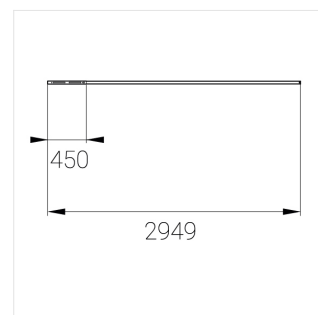

Подвесной светильник

Зенит
Светотехническое производство

Onli 32 Hang White L2950 32W 840 DS DA
ze34010467

ЕАС 220-240 В IP20 Ra >80 3 SDCM

Комплектация

Блок питания 1

Выносной блок питания, см. монтажную инструкцию

Производитель оставляет за собой право вносить изменения в комплектацию светильника.

Технические характеристики

Светильник линейной формы

Корпус:

Алюминий

Источник света:

LED

Класс электробезопасности:

I

Степень защиты:

IP20

Номинальная мощность:

31.9 Вт

Световой поток светильника*:

4177 лм

Светоотдача*:

130.94043887147 лм/Вт

Цветовая температура*:

4000 К

Индекс цветопередачи*:

Ra >80

Стабильность цветовой температуры*:

3 SDCM

cos *:

0.95

Блок питания**:

Драйвер в комплекте

Все параметры, отмеченные *, являются расчетными значениями. Зенит использует проверенные и испытанные компоненты от ведущих поставщиков. Тем не менее допускается наличие отдельных сбоев связанных с технологией светодиодов в течение срока службы продукта.

** — производитель оставляет за собой право замены блока питания на аналогичный, имеющий те же характеристики.