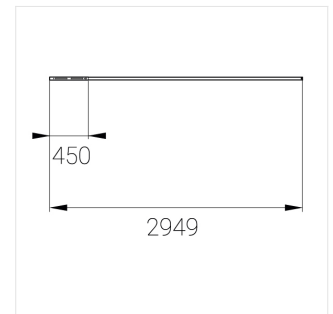

Подвесной светильник

Зенит
Светотехническое производство

Onli 32 Hang White L2950 45W 830 DS DA
ze34010471

220-240 В

IP20

Ra >80

3 SDCM

Комплектация

Блок питания 1

Выносной блок питания, см. монтажную инструкцию

Производитель оставляет за собой право вносить изменения в комплектацию светильника.

Технические характеристики

Светильник линейной формы

Корпус:

Алюминий

Источник света:

LED

Класс электробезопасности:

I

Степень защиты:

IP20

Номинальная мощность:

44.9 Вт

Световой поток светильника*:

5222 лм

Светоотдача*:

116.30289532294 лм/Вт

Цветовая температура*:

3000 К

Индекс цветопередачи*:

Ra >80

Стабильность цветовой температуры*:

3 SDCM

cos *:

0.95

Блок питания**:

Драйвер в комплекте

Все параметры, отмеченные *, являются расчетными значениями. Зенит использует проверенные и испытанные компоненты от ведущих поставщиков. Тем не менее допускается наличие отдельных сбоев связанных с технологией светодиодов в течение срока службы продукта.

** — производитель оставляет за собой право замены блока питания на аналогичный, имеющий те же характеристики.