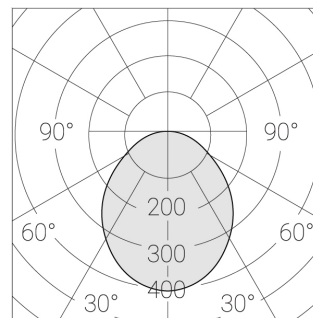

Подвесной светильник

Зенит
Светотехническое производство

Onli 32 Hang White L2950 45W 830 DS DA
ze34010471

220-240 В

IP20

Ra >80

3 SDCM

Комплектация

Блок питания 1

Выносной блок питания, см. монтажную инструкцию

Производитель оставляет за собой право вносить изменения в комплектацию светильника.

Технические характеристики

Светильник линейной формы

Корпус:

Алюминий

Источник света:

LED

Класс электробезопасности:

I

Степень защиты:

IP20

Номинальная мощность:

44.9 Вт

Световой поток светильника*:

5222 лм

Светоотдача*:

116.30289532294 лм/Вт

Цветовая температура*:

3000 К

Индекс цветопередачи*:

Ra >80

Стабильность цветовой температуры*:

3 SDCM

cos *:

0.95

Блок питания**:

Драйвер в комплекте

Все параметры, отмеченные *, являются расчетными значениями. Зенит использует проверенные и испытанные компоненты от ведущих поставщиков. Тем не менее допускается наличие отдельных сбоев связанных с технологией светодиодов в течение срока службы продукта.

** — производитель оставляет за собой право замены блока питания на аналогичный, имеющий те же характеристики.