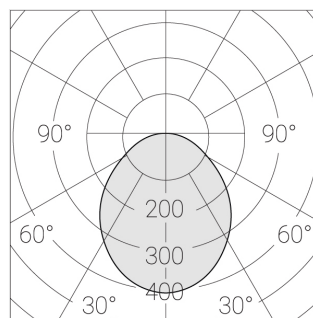

Подвесной светильник

Зенит
Светотехническое производство

Onli 32 Hang White L2950 63W 830 DS DA
ze34010476

EAC

220-240 В

IP20

Ra >80

3 SDCM

Комплектация

Блок питания

1

Выносной блок питания, см. монтажную инструкцию

Производитель оставляет за собой право вносить изменения в комплектацию светильника.

Технические характеристики

Светильник линейной формы

Корпус:

Алюминий

Источник света:

LED

Класс электробезопасности:

I

Степень защиты:

IP20

Номинальная мощность:

62.1 Вт

Световой поток светильника*:

6871 лм

Светоотдача*:

110.64412238325 лм/Вт

Цветовая температура*:

3000 К

Индекс цветопередачи*:

Ra >80

Стабильность цветовой температуры*:

3 SDCM

cos *:

0.95

Блок питания**:

Драйвер в комплекте

Все параметры, отмеченные *, являются расчетными значениями. Зенит использует проверенные и испытанные компоненты от ведущих поставщиков. Тем не менее допускается наличие отдельных слоев связанных с технологией светодиодов в течение срока службы продукта.

** — производитель оставляет за собой право замены блока питания на аналогичный, имеющий те же характеристики.