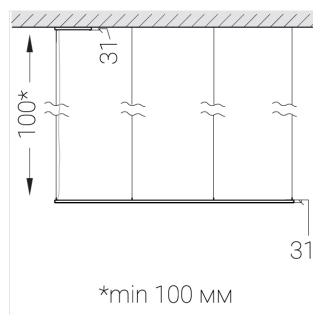

Подвесной светильник

Зенит
Светотехническое производство

Onli 32 Hang White L2950 63W 830 DS DA
ze34010476

EAC

220-240 В

IP20

Ra >80

3 SDCM

Комплектация

Блок питания

1

Выносной блок питания, см. монтажную инструкцию

Производитель оставляет за собой право вносить изменения в комплектацию светильника.

Технические характеристики

Светильник линейной формы

Корпус:

Алюминий

Источник света:

LED

Класс электробезопасности:

I

Степень защиты:

IP20

Номинальная мощность:

62.1 Вт

Световой поток светильника*:

6871 лм

Светоотдача*:

110.64412238325 лм/Вт

Цветовая температура*:

3000 К

Индекс цветопередачи*:

Ra >80

Стабильность цветовой температуры*:

3 SDCM

cos *:

0.95

Блок питания**:

Драйвер в комплекте

Все параметры, отмеченные *, являются расчетными значениями. Зенит использует проверенные и испытанные компоненты от ведущих поставщиков. Тем не менее допускается наличие отдельных слоев связанных с технологией светодиодов в течение срока службы продукта.

** — производитель оставляет за собой право замены блока питания на аналогичный, имеющий те же характеристики.