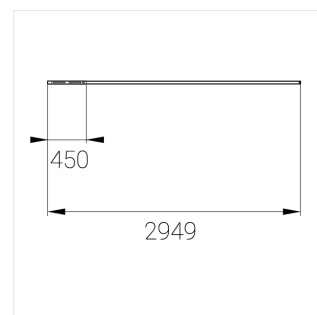

Подвесной светильник

Зенит
Светотехническое производство

Onli 32 Hang White L2950 63W 830 DS DA
ze34010476

EAC

220-240 В

IP20

Ra >80

3 SDCM

Комплектация

Блок питания

1

Выносной блок питания, см. монтажную инструкцию

Производитель оставляет за собой право вносить изменения в комплектацию светильника.

Технические характеристики

Светильник линейной формы

Корпус:

Алюминий

Источник света:

LED

Класс электробезопасности:

I

Степень защиты:

IP20

Номинальная мощность:

62.1 Вт

Световой поток светильника*:

6871 лм

Светоотдача*:

110.64412238325 лм/Вт

Цветовая температура*:

3000 К

Индекс цветопередачи*:

Ra >80

Стабильность цветовой температуры*:

3 SDCM

cos *:

0.95

Блок питания**:

Драйвер в комплекте

Все параметры, отмеченные *, являются расчетными значениями. Зенит использует проверенные и испытанные компоненты от ведущих поставщиков. Тем не менее допускается наличие отдельных слоев связанных с технологией светодиодов в течение срока службы продукта.

** — производитель оставляет за собой право замены блока питания на аналогичный, имеющий те же характеристики.