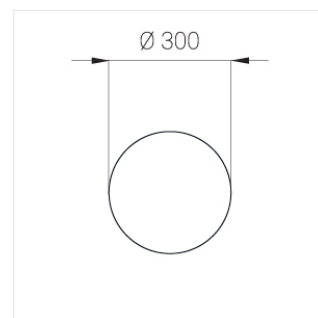

Подвесной светильник на штанге

Зенит
Светотехническое производство

EVO Move OUT White D300 45W 930 DS

ze77001309

220-240 В

IP20

Ra >90

3 SDCM

Комплектация

Световой модуль	1
Блок питания	1
Крепежный элемент	1
Потолочная чаша	1

OUT - выносной блок питания, см. монтажную инструкцию

Производитель оставляет за собой право вносить изменения в комплектацию светильника.

Технические характеристики

Размеры: D300x38; D200x60 мм

Светильник круглой формы

Корпус:

Алюминий

Источник света:

LED

Класс электробезопасности:

II

Степень защиты:

IP20

Номинальная мощность:

44.5 Вт

Световой поток светильника*:

4203 лм

Светоотдача*:

94 лм/Вт

Цветовая температура*:

3000 К

Индекс цветопередачи*:

Ra >90

Стабильность цветовой температуры*:

3 SDCM

cos *:

0.95

Блок питания**:

Драйвер в комплекте

Все параметры, отмеченные *, являются расчетными значениями. Зенит использует проверенные и испытанные компоненты от ведущих поставщиков. Тем не менее допускается наличие отдельных сбоев связанных с технологией светодиодов в течение срока службы продукта.

** — производитель оставляет за собой право замены блока питания на аналогичный, имеющий те же характеристики.