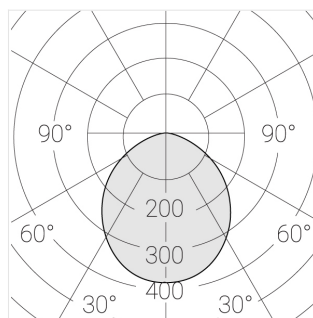

Подвесной светильник на штанге

Зенит
Светотехническое производство

EVO Move OUT White D300 45W 930 DS

ze77001309

220-240 В

IP20

Ra >90

3 SDCM

Комплектация

Световой модуль	1
Блок питания	1
Крепежный элемент	1
Потолочная чаша	1

OUT - выносной блок питания, см. монтажную инструкцию

Производитель оставляет за собой право вносить изменения в комплектацию светильника.

Технические характеристики

Размеры: D300x38; D200x60 мм

Светильник круглой формы

Корпус:

Алюминий

Источник света:

LED

Класс электробезопасности:

II

Степень защиты:

IP20

Номинальная мощность:

44.5 Вт

Световой поток светильника*:

4203 лм

Светоотдача*:

94 лм/Вт

Цветовая температура*:

3000 К

Индекс цветопередачи*:

Ra >90

Стабильность цветовой температуры*:

3 SDCM

cos *:

0.95

Блок питания**:

Драйвер в комплекте

Все параметры, отмеченные *, являются расчетными значениями. Зенит использует проверенные и испытанные компоненты от ведущих поставщиков. Тем не менее допускается наличие отдельных сбоев связанных с технологией светодиодов в течение срока службы продукта.

** — производитель оставляет за собой право замены блока питания на аналогичный, имеющий те же характеристики.