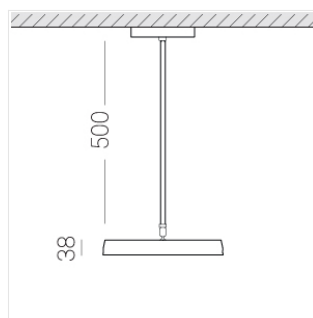

Подвесной светильник на штанге

Зенит
Светотехническое производство

EVO Move OUT White D300 45W 930 DS

ze77001309

220-240 В

IP20

Ra >90

3 SDCM

Комплектация

Световой модуль	1
Блок питания	1
Крепежный элемент	1
Потолочная чаша	1

OUT - выносной блок питания, см. монтажную инструкцию

Производитель оставляет за собой право вносить изменения в комплектацию светильника.

Технические характеристики

Размеры: D300x38; D200x60 мм

Светильник круглой формы

Корпус:

Алюминий

Источник света:

LED

Класс электробезопасности:

II

Степень защиты:

IP20

Номинальная мощность:

44.5 Вт

Световой поток светильника*:

4203 лм

Светоотдача*:

94 лм/Вт

Цветовая температура*:

3000 К

Индекс цветопередачи*:

Ra >90

Стабильность цветовой температуры*:

3 SDCM

cos *:

0.95

Блок питания**:

Драйвер в комплекте

Все параметры, отмеченные *, являются расчетными значениями. Зенит использует проверенные и испытанные компоненты от ведущих поставщиков. Тем не менее допускается наличие отдельных сбоев связанных с технологией светодиодов в течение срока службы продукта.

** — производитель оставляет за собой право замены блока питания на аналогичный, имеющий те же характеристики.