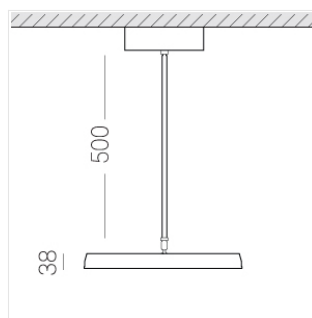

Комплектация

Световой модуль	1
Крепежный элемент	1
Потолочная чаша	1

IN-блок питания интегрирован в потолочную чашу

Производитель оставляет за собой право вносить изменения в комплектацию светильника.

Технические характеристики

Размеры: D400x38; D160x25 мм

Светильник круглой формы

Корпус: Алюминий

Источник света: LED

Класс электробезопасности: I

Степень защиты: IP20

Номинальная мощность: 44.5 Вт

Световой поток светильника*: 4413 лм