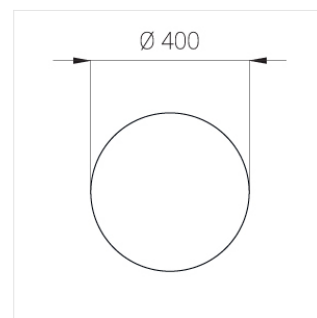

Подвесной светильник на штанге

Зенит
Светотехническое производство

EVO Move IN White D400 45W 930 DS

ze77001069

220-240 В

IP20

Ra >90

3 SDCM

Комплектация

Световой модуль	1
Крепежный элемент	1
Потолочная чаша	1

IN-блок питания интегрирован в потолочную чашу

Производитель оставляет за собой право вносить изменения в комплектацию светильника.

Технические характеристики

Размеры: D400x38; D160x25 мм

Светильник круглой формы

Корпус: Алюминий

Источник света: LED

Класс электробезопасности: I

Степень защиты: IP20

Номинальная мощность: 44.5 Вт

Световой поток светильника*: 4413 лм

Светоотдача*: 98 лм/Вт

Цветовая температура*: 3000 К

Индекс цветопередачи*: Ra >90

Стабильность цветовой температуры*: 3 SDCM

cos *: 0.97

Блок питания**: Драйвер в комплекте

Все параметры, отмеченные *, являются расчетными значениями. Зенит использует проверенные и испытанные компоненты от ведущих поставщиков. Тем не менее допускается наличие отдельных сбоев связанных с технологией светодиодов в течение срока службы продукта.

** — производитель оставляет за собой право замены блока питания на аналогичный, имеющий те же характеристики.