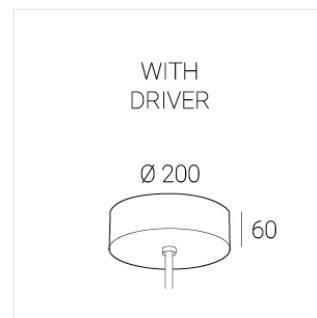

Подвесной светильник на штанге

Зенит
Светотехническое производство

EVO Move IN White D400 45W 930 DS

ze77001069

220-240 В

IP20

Ra >90

3 SDCM

Комплектация

Световой модуль	1
Крепежный элемент	1
Потолочная чаша	1

IN-блок питания интегрирован в потолочную чашу

Производитель оставляет за собой право вносить изменения в комплектацию светильника.

Технические характеристики

Размеры: D400x38; D160x25 мм

Светильник круглой формы

Корпус: Алюминий

Источник света: LED

Класс электробезопасности: I

Степень защиты: IP20

Номинальная мощность: 44.5 Вт

Световой поток светильника*: 4413 лм