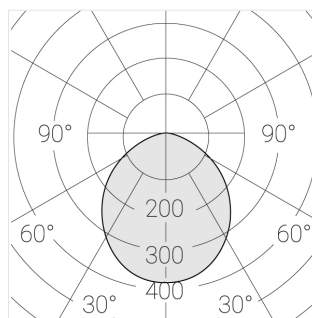

Подвесной светильник на штанге

Зенит
Светотехническое производство

EVO Move IN White D400 45W 930 DS

ze77001069

220-240 В

IP20

Ra >90

3 SDCM

Комплектация

Световой модуль	1
Крепежный элемент	1
Потолочная чаша	1

IN-блок питания интегрирован в потолочную чашу

Производитель оставляет за собой право вносить изменения в комплектацию светильника.

Технические характеристики

Размеры: D400x38; D160x25 мм

Светильник круглой формы

Корпус: Алюминий

Источник света: LED

Класс электробезопасности: I

Степень защиты: IP20

Номинальная мощность: 44.5 Вт

Световой поток светильника*: 4413 лм

Светоотдача*: 98 лм/Вт

Цветовая температура*: 3000 К

Индекс цветопередачи*: Ra >90

Стабильность цветовой температуры*: 3 SDCM

cos *: 0.97

Блок питания**: Драйвер в комплекте

Все параметры, отмеченные *, являются расчетными значениями. Зенит использует проверенные и испытанные компоненты от ведущих поставщиков. Тем не менее допускается наличие отдельных сбоев связанных с технологией светодиодов в течение срока службы продукта.

** — производитель оставляет за собой право замены блока питания на аналогичный, имеющий те же характеристики.