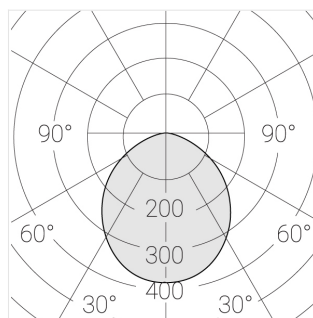

Подвесной светильник на штанге

Зенит
Светотехническое производство

EVO Move OUT White D400 45W 930 DS

ze77001369

220-240 В

IP20

Ra >90

3 SDCM

Комплектация

Световой модуль	1
Блок питания	1
Крепежный элемент	1
Потолочная чаша	1

OUT - выносной блок питания, см. монтажную инструкцию

Производитель оставляет за собой право вносить изменения в комплектацию светильника.

Технические характеристики

Размеры: D400x38; D200x60 мм

Светильник круглой формы

Корпус:

Алюминий

Источник света:

LED

Класс электробезопасности: II

Степень защиты: IP20

Номинальная мощность: 44.5 Вт

Световой поток светильника*: 4413 лм

Светоотдача*: 98 лм/Вт

Цветовая температура*: 3000 К

Индекс цветопередачи*: Ra >90

Стабильность цветовой температуры*: 3 SDCM

cos *: 0.97

Блок питания**: Драйвер в комплекте

Все параметры, отмеченные *, являются расчетными значениями. Зенит использует проверенные и испытанные компоненты от ведущих поставщиков. Тем не менее допускается наличие отдельных сбоев связанных с технологией светодиодов в течение срока службы продукта.

** — производитель оставляет за собой право замены блока питания на аналогичный, имеющий те же характеристики.