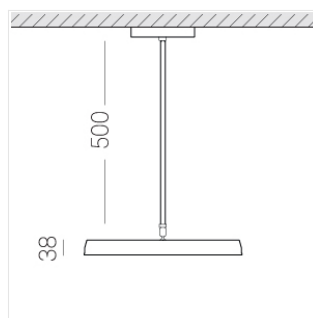

Подвесной светильник на штанге

Зенит
Светотехническое производство

EVO Move OUT White D400 45W 930 DS

ze77001369

220-240 В

IP20

Ra >90

3 SDCM

Комплектация

Световой модуль	1
Блок питания	1
Крепежный элемент	1
Потолочная чаша	1

OUT - выносной блок питания, см. монтажную инструкцию

Производитель оставляет за собой право вносить изменения в комплектацию светильника.

Технические характеристики

Размеры: D400x38; D200x60 мм

Светильник круглой формы

Корпус:

Алюминий

Источник света:

LED

Класс электробезопасности: II

Степень защиты: IP20

Номинальная мощность: 44.5 Вт

Световой поток светильника*: 4413 лм

Светоотдача*: 98 лм/Вт

Цветовая температура*: 3000 К

Индекс цветопередачи*: Ra >90

Стабильность цветовой температуры*: 3 SDCM

cos *: 0.97

Блок питания**: Драйвер в комплекте

Все параметры, отмеченные *, являются расчетными значениями. Зенит использует проверенные и испытанные компоненты от ведущих поставщиков. Тем не менее допускается наличие отдельных сбоев связанных с технологией светодиодов в течение срока службы продукта.

** — производитель оставляет за собой право замены блока питания на аналогичный, имеющий те же характеристики.