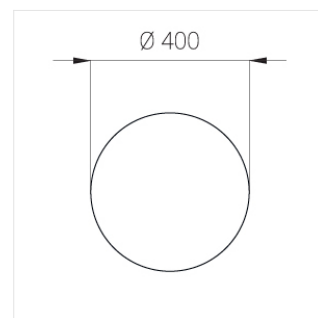

Подвесной светильник на штанге

Зенит
Светотехническое производство

EVO Move OUT White D400 45W 930 DS

ze77001369

220-240 В

IP20

Ra >90

3 SDCM

Комплектация

Световой модуль	1
Блок питания	1
Крепежный элемент	1
Потолочная чаша	1

OUT - выносной блок питания, см. монтажную инструкцию

Производитель оставляет за собой право вносить изменения в комплектацию светильника.

Технические характеристики

Размеры: D400x38; D200x60 мм

Светильник круглой формы

Корпус:

Алюминий

Источник света:

LED

Класс электробезопасности: II

Степень защиты: IP20

Номинальная мощность: 44.5 Вт

Световой поток светильника*: 4413 лм

Светоотдача*: 98 лм/Вт

Цветовая температура*: 3000 К

Индекс цветопередачи*: Ra >90

Стабильность цветовой температуры*: 3 SDCM

cos *: 0.97

Блок питания**: Драйвер в комплекте

Все параметры, отмеченные *, являются расчетными значениями. Зенит использует проверенные и испытанные компоненты от ведущих поставщиков. Тем не менее допускается наличие отдельных сбоев связанных с технологией светодиодов в течение срока службы продукта.

** — производитель оставляет за собой право замены блока питания на аналогичный, имеющий те же характеристики.