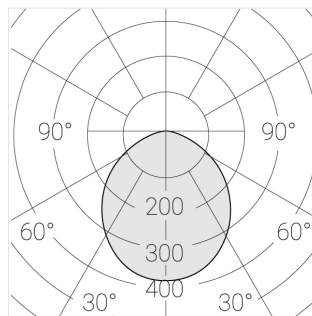

Подвесной светильник на штанге

ЗЕНИТ
Светотехническое производство

EVO Move OUT White D550 45W 930 DS

ze77001429

220-240 В

IP20

Ra >90

3 SDCM

Комплектация

Световой модуль	1
Блок питания	1
Крепежный элемент	1
Потолочная чаша	1

OUT - выносной блок питания, см. монтажную инструкцию

Производитель оставляет за собой право вносить изменения в комплектацию светильника.

Технические характеристики

Размеры: D550x38; D200x60 мм

Светильник круглой формы

Корпус: Алюминий

Источник света: LED

Класс электробезопасности: II

Степень защиты: IP20

Номинальная мощность: 44.5 Вт

Световой поток светильника*: 4634 лм

Светоотдача*: 102 лм/Вт

Цветовая температура*: 3000 К

Индекс цветопередачи*: Ra >90

Стабильность цветовой температуры*: 3 SDCM

cos *: 0.95

Блок питания**: Драйвер в комплекте

Все параметры, отмеченные *, являются расчетными значениями. Зенит использует проверенные и испытанные компоненты от ведущих поставщиков. Тем не менее допускается наличие отдельных сбоев связанных с технологией светодиодов в течение срока службы продукта.

** — производитель оставляет за собой право замены блока питания на аналогичный, имеющий те же характеристики.