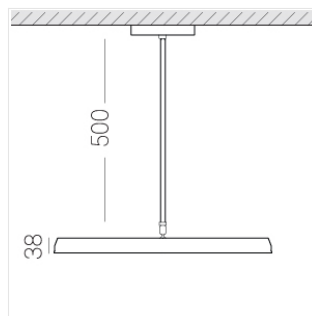

Подвесной светильник на штанге

ЗЕНИТ
Светотехническое производство

EVO Move OUT White D550 45W 930 DS

ze77001429

220-240 В

IP20

Ra >90

3 SDCM

Комплектация

Световой модуль	1
Блок питания	1
Крепежный элемент	1
Потолочная чаша	1

OUT - выносной блок питания, см. монтажную инструкцию

Производитель оставляет за собой право вносить изменения в комплектацию светильника.

Технические характеристики

Размеры: D550x38; D200x60 мм

Светильник круглой формы

Корпус: Алюминий

Источник света: LED

Класс электробезопасности: II

Степень защиты: IP20

Номинальная мощность: 44.5 Вт

Световой поток светильника*: 4634 лм

Светоотдача*: 102 лм/Вт

Цветовая температура*: 3000 К

Индекс цветопередачи*: Ra >90

Стабильность цветовой температуры*: 3 SDCM

cos *: 0.95

Блок питания**: Драйвер в комплекте

Все параметры, отмеченные *, являются расчетными значениями. Зенит использует проверенные и испытанные компоненты от ведущих поставщиков. Тем не менее допускается наличие отдельных сбоев связанных с технологией светодиодов в течение срока службы продукта.

** — производитель оставляет за собой право замены блока питания на аналогичный, имеющий те же характеристики.