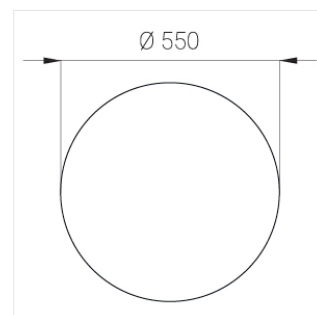

Подвесной светильник на штанге

ЗЕНИТ
Светотехническое производство

EVO Move OUT White D550 45W 930 DS

ze77001429

220-240 В

IP20

Ra >90

3 SDCM

Комплектация

Световой модуль	1
Блок питания	1
Крепежный элемент	1
Потолочная чаша	1

OUT - выносной блок питания, см. монтажную инструкцию

Производитель оставляет за собой право вносить изменения в комплектацию светильника.

Технические характеристики

Размеры: D550x38; D200x60 мм

Светильник круглой формы

Корпус: Алюминий

Источник света: LED

Класс электробезопасности: II

Степень защиты: IP20

Номинальная мощность: 44.5 Вт

Световой поток светильника*: 4634 лм

Светоотдача*: 102 лм/Вт

Цветовая температура*: 3000 К

Индекс цветопередачи*: Ra >90

Стабильность цветовой температуры*: 3 SDCM

cos *: 0.95

Блок питания**: Драйвер в комплекте

Все параметры, отмеченные *, являются расчетными значениями. Зенит использует проверенные и испытанные компоненты от ведущих поставщиков. Тем не менее допускается наличие отдельных сбоев связанных с технологией светодиодов в течение срока службы продукта.

** — производитель оставляет за собой право замены блока питания на аналогичный, имеющий те же характеристики.