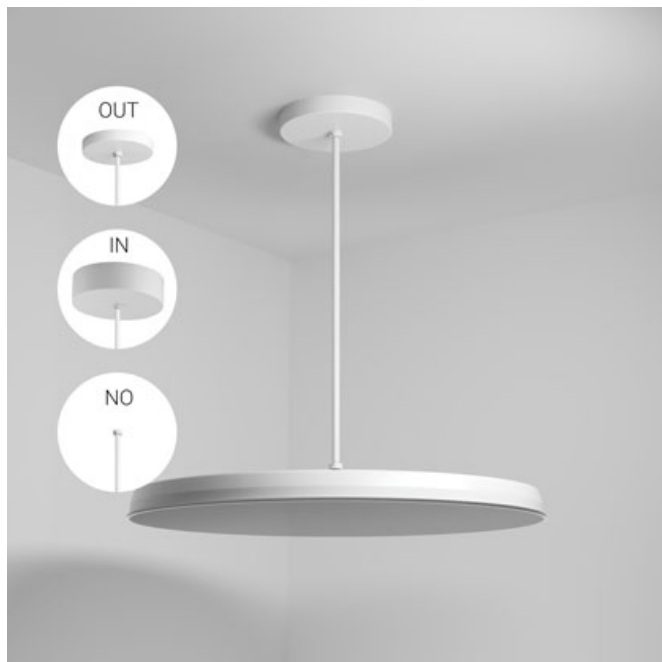

Подвесной светильник на штанге

ЗЕНИТ
Светотехническое производство

EVO Move OUT White D550 45W 930 DS

ze77001429

220-240 В

IP20

Ra >90

3 SDCM

Комплектация

Световой модуль	1
Блок питания	1
Крепежный элемент	1
Потолочная чаша	1

OUT - выносной блок питания, см. монтажную инструкцию

Производитель оставляет за собой право вносить изменения в комплектацию светильника.

Технические характеристики

Размеры: D550x38; D200x60 мм

Светильник круглой формы

Корпус: Алюминий

Источник света: LED

Класс электробезопасности: II

Степень защиты: IP20

Номинальная мощность: 44.5 Вт