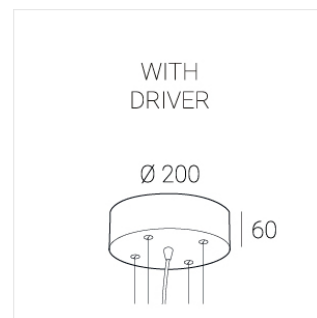

Подвесной светильник

Зенит
Светотехническое производство

EVO Hang IN White D300 45W 930 DS
ze37001009

220-240 В

IP20

Ra >90

3 SDCM

Комплектация

Световой модуль	1
Потолочная чаша	1
Цанговый подвес	4
Кабель	1

IN-блок питания интегрирован в потолочную чашу

Производитель оставляет за собой право вносить изменения в комплектацию светильника.

Технические характеристики

Размеры: D300x38; D160x25 мм

Светильник круглой формы

Корпус:

Алюминий

Источник света:

LED

Класс электробезопасности:

I

Степень защиты:

IP20

Номинальная мощность:

44.5 Вт

Световой поток светильника*:

4203 лм

Светоотдача*:

94 лм/Вт

Цветовая температура*:

3000 К

Индекс цветопередачи*:

Ra >90

Стабильность цветовой температуры*:

3 SDCM

cos *:

0.95

Блок питания**:

Драйвер в комплекте

Все параметры, отмеченные *, являются расчетными значениями. Зенит использует проверенные и испытанные компоненты от ведущих поставщиков. Тем не менее допускается наличие отдельных сбоев связанных с технологией светодиодов в течение срока службы продукта.

** — производитель оставляет за собой право замены блока питания на аналогичный, имеющий те же характеристики.