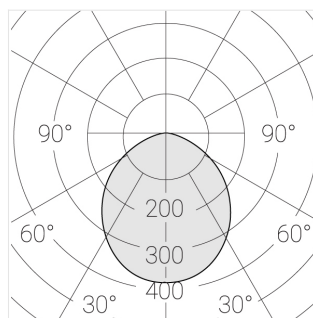

Подвесной светильник

Зенит
Светотехническое производство

EVO Hang IN White D300 45W 930 DS
ze37001009

220-240 В

IP20

Ra >90

3 SDCM

Комплектация

Световой модуль	1
Потолочная чаша	1
Цанговый подвес	4
Кабель	1

IN-блок питания интегрирован в потолочную чашу

Производитель оставляет за собой право вносить изменения в комплектацию светильника.

Технические характеристики

Размеры: D300x38; D160x25 мм

Светильник круглой формы

Корпус:

Алюминий

Источник света:

LED

Класс электробезопасности:

I

Степень защиты:

IP20

Номинальная мощность:

44.5 Вт

Световой поток светильника*:

4203 лм

Светоотдача*:

94 лм/Вт

Цветовая температура*:

3000 К

Индекс цветопередачи*:

Ra >90

Стабильность цветовой температуры*:

3 SDCM

cos *:

0.95

Блок питания**:

Драйвер в комплекте

Все параметры, отмеченные *, являются расчетными значениями. Зенит использует проверенные и испытанные компоненты от ведущих поставщиков. Тем не менее допускается наличие отдельных сбоев связанных с технологией светодиодов в течение срока службы продукта.

** — производитель оставляет за собой право замены блока питания на аналогичный, имеющий те же характеристики.