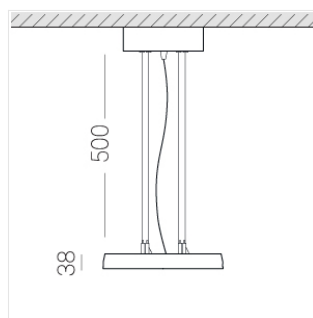

Подвесной светильник

Зенит
Светотехническое производство

EVO Hang IN White D300 45W 930 DS
ze37001009

220-240 В

IP20

Ra >90

3 SDCM

Комплектация

Световой модуль	1
Потолочная чаша	1
Цанговый подвес	4
Кабель	1

IN-блок питания интегрирован в потолочную чашу

Производитель оставляет за собой право вносить изменения в комплектацию светильника.

Технические характеристики

Размеры: D300x38; D160x25 мм

Светильник круглой формы

Корпус:

Алюминий

Источник света:

LED

Класс электробезопасности:

I

Степень защиты:

IP20

Номинальная мощность:

44.5 Вт

Световой поток светильника*:

4203 лм

Светоотдача*:

94 лм/Вт

Цветовая температура*:

3000 К

Индекс цветопередачи*:

Ra >90

Стабильность цветовой температуры*:

3 SDCM

cos *:

0.95

Блок питания**:

Драйвер в комплекте

Все параметры, отмеченные *, являются расчетными значениями. Зенит использует проверенные и испытанные компоненты от ведущих поставщиков. Тем не менее допускается наличие отдельных сбоев связанных с технологией светодиодов в течение срока службы продукта.

** — производитель оставляет за собой право замены блока питания на аналогичный, имеющий те же характеристики.