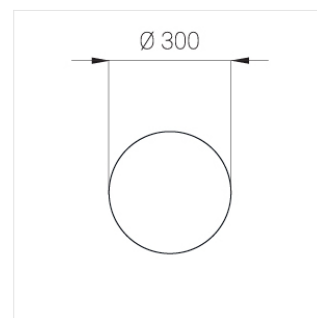

Подвесной светильник

Зенит
Светотехническое производство

EVO Hang IN White D300 45W 930 DS
ze37001009

220-240 В

IP20

Ra >90

3 SDCM

Комплектация

Световой модуль	1
Потолочная чаша	1
Цанговый подвес	4
Кабель	1

IN-блок питания интегрирован в потолочную чашу

Производитель оставляет за собой право вносить изменения в комплектацию светильника.

Технические характеристики

Размеры: D300x38; D160x25 мм

Светильник круглой формы

Корпус:

Алюминий

Источник света:

LED

Класс электробезопасности:

I

Степень защиты:

IP20

Номинальная мощность:

44.5 Вт

Световой поток светильника*:

4203 лм

Светоотдача*:

94 лм/Вт

Цветовая температура*:

3000 К

Индекс цветопередачи*:

Ra >90

Стабильность цветовой температуры*:

3 SDCM

cos *:

0.95

Блок питания**:

Драйвер в комплекте

Все параметры, отмеченные *, являются расчетными значениями. Зенит использует проверенные и испытанные компоненты от ведущих поставщиков. Тем не менее допускается наличие отдельных сбоев связанных с технологией светодиодов в течение срока службы продукта.

** — производитель оставляет за собой право замены блока питания на аналогичный, имеющий те же характеристики.