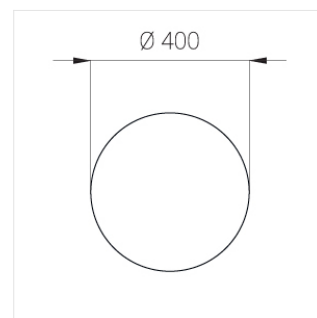

Подвесной светильник

EVO Hang OUT Black D400 45W 930 DS
ze37001364

220-240 В

IP20

Ra >90

3 SDCM

Комплектация

Световой модуль	1
Блок питания	1
Потолочная чаша	1
Цанговый подвес	4
Кабель	1

OUT - выносной блок питания, см. монтажную инструкцию

Производитель оставляет за собой право вносить изменения в комплектацию светильника.

Технические характеристики

Размеры: D400x38; D200x60 мм

Светильник круглой формы

Корпус:

Алюминий

Источник света:

LED

Класс электробезопасности: II

Степень защиты: IP20

Номинальная мощность: 44.5 Вт

Световой поток светильника*: 4413 лм

Светоотдача*: 98 лм/Вт

Цветовая температура*: 3000 К

Индекс цветопередачи*: Ra >90

Стабильность цветовой температуры*: 3 SDCM

cos *: 0.97

Все параметры, отмеченные *, являются расчетными значениями. Зенит использует проверенные и испытанные компоненты от ведущих поставщиков. Тем не менее допускается наличие отдельных сбоев связанных с технологией светодиодов в течение срока службы продукта.

** — производитель оставляет за собой право замены блока питания на аналогичный, имеющий те же характеристики.