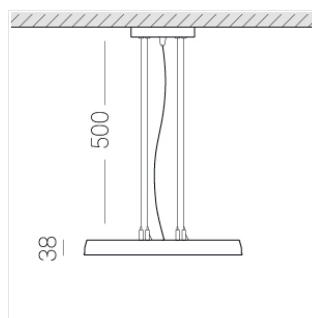

Подвесной светильник

EVO Hang OUT Black D400 45W 930 DS
ze37001364

220-240 В

IP20

Ra >90

3 SDCM

Комплектация

Световой модуль	1
Блок питания	1
Потолочная чаша	1
Цанговый подвес	4
Кабель	1

OUT - выносной блок питания, см. монтажную инструкцию

Производитель оставляет за собой право вносить изменения в комплектацию светильника.

Технические характеристики

Размеры: D400x38; D200x60 мм

Светильник круглой формы

Корпус:

Алюминий

Источник света:

LED

Класс электробезопасности: II

Степень защиты: IP20

Номинальная мощность: 44.5 Вт

Световой поток светильника*: 4413 лм

Светоотдача*: 98 лм/Вт

Цветовая температура*: 3000 К

Индекс цветопередачи*: Ra >90

Стабильность цветовой температуры*: 3 SDCM

cos *: 0.97

Все параметры, отмеченные *, являются расчетными значениями. Зенит использует проверенные и испытанные компоненты от ведущих поставщиков. Тем не менее допускается наличие отдельных сбоев связанных с технологией светодиодов в течение срока службы продукта.

** — производитель оставляет за собой право замены блока питания на аналогичный, имеющий те же характеристики.