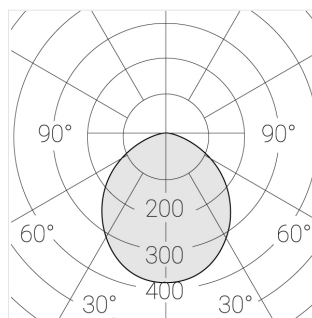

Подвесной светильник

EVO Hang OUT Black D400 45W 930 DS
ze37001364

220-240 В

IP20

Ra >90

3 SDCM

Комплектация

Световой модуль	1
Блок питания	1
Потолочная чаша	1
Цанговый подвес	4
Кабель	1

OUT - выносной блок питания, см. монтажную инструкцию

Производитель оставляет за собой право вносить изменения в комплектацию светильника.

Технические характеристики

Размеры: D400x38; D200x60 мм

Светильник круглой формы

Корпус:

Алюминий

Источник света:

LED

Класс электробезопасности: II

Степень защиты: IP20

Номинальная мощность: 44.5 Вт

Световой поток светильника*: 4413 лм

Светоотдача*: 98 лм/Вт

Цветовая температура*: 3000 К

Индекс цветопередачи*: Ra >90

Стабильность цветовой температуры*: 3 SDCM

cos *: 0.97

Все параметры, отмеченные *, являются расчетными значениями. Зенит использует проверенные и испытанные компоненты от ведущих поставщиков. Тем не менее допускается наличие отдельных сбоев связанных с технологией светодиодов в течение срока службы продукта.

** — производитель оставляет за собой право замены блока питания на аналогичный, имеющий те же характеристики.