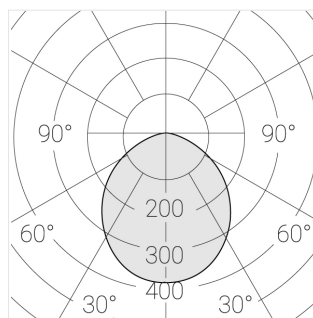

Подвесной светильник

EVO Hang IN White D400 45W 930 DS
ze37001069

220-240 В

IP20

Ra >90

3 SDCM

Комплектация

Световой модуль	1
Потолочная чаша	1
Цанговый подвес	4
Кабель	1

IN-блок питания интегрирован в потолочную чашу

Производитель оставляет за собой право вносить изменения в комплектацию светильника.

Технические характеристики

Размеры: D400x38; D160x25 мм

Светильник круглой формы

Корпус:

Алюминий

Источник света:

LED

Класс электробезопасности:

I

Степень защиты:

IP20

Номинальная мощность:

44.5 Вт

Световой поток светильника*:

4413 лм

Светоотдача*:

98 лм/Вт

Цветовая температура*:

3000 К

Индекс цветопередачи*:

Ra >90

Стабильность цветовой температуры*:

3 SDCM

cos *:

0.97

Все параметры, отмеченные *, являются расчетными значениями. Зенит использует проверенные и испытанные компоненты от ведущих поставщиков. Тем не менее допускается наличие отдельных сбоев связанных с технологией светодиодов в течение срока службы продукта.

** — производитель оставляет за собой право замены блока питания на аналогичный, имеющий те же характеристики.