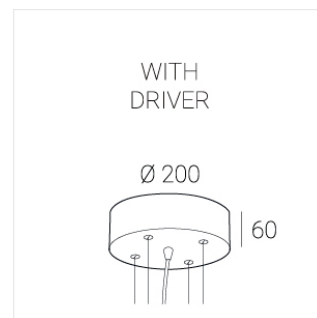

Подвесной светильник

EVO Hang IN White D400 45W 930 DS
ze37001069

220-240 В

IP20

Ra >90

3 SDCM

Комплектация

Световой модуль	1
Потолочная чаша	1
Цанговый подвес	4
Кабель	1

IN-блок питания интегрирован в потолочную чашу

Производитель оставляет за собой право вносить изменения в комплектацию светильника.

Технические характеристики

Размеры: D400x38; D160x25 мм

Светильник круглой формы

Корпус:

Алюминий

Источник света:

LED

Класс электробезопасности:

I

Степень защиты:

IP20