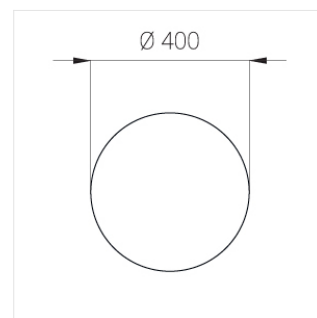

Подвесной светильник

EVO Hang IN White D400 45W 930 DS
ze37001069

220-240 В

IP20

Ra >90

3 SDCM

Комплектация

Световой модуль	1
Потолочная чаша	1
Цанговый подвес	4
Кабель	1

IN-блок питания интегрирован в потолочную чашу

Производитель оставляет за собой право вносить изменения в комплектацию светильника.

Технические характеристики

Размеры: D400x38; D160x25 мм

Светильник круглой формы

Корпус:

Алюминий

Источник света:

LED

Класс электробезопасности:

I

Степень защиты:

IP20

Номинальная мощность:

44.5 Вт

Световой поток светильника*:

4413 лм

Светоотдача*:

98 лм/Вт

Цветовая температура*:

3000 К

Индекс цветопередачи*:

Ra >90

Стабильность цветовой температуры*:

3 SDCM

cos *:

0.97

Все параметры, отмеченные *, являются расчетными значениями. Зенит использует проверенные и испытанные компоненты от ведущих поставщиков. Тем не менее допускается наличие отдельных сбоев связанных с технологией светодиодов в течение срока службы продукта.

** — производитель оставляет за собой право замены блока питания на аналогичный, имеющий те же характеристики.