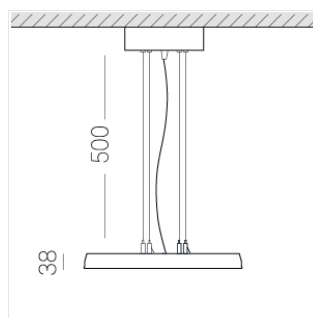

Подвесной светильник

EVO Hang IN White D400 45W 930 DS
ze37001069

220-240 В

IP20

Ra >90

3 SDCM

Комплектация

Световой модуль	1
Потолочная чаша	1
Цанговый подвес	4
Кабель	1

IN-блок питания интегрирован в потолочную чашу

Производитель оставляет за собой право вносить изменения в комплектацию светильника.

Технические характеристики

Размеры: D400x38; D160x25 мм

Светильник круглой формы

Корпус:

Алюминий

Источник света:

LED

Класс электробезопасности:

I

Степень защиты:

IP20

Номинальная мощность:

44.5 Вт

Световой поток светильника*:

4413 лм

Светоотдача*:

98 лм/Вт

Цветовая температура*:

3000 К

Индекс цветопередачи*:

Ra >90

Стабильность цветовой температуры*:

3 SDCM

cos *:

0.97

Все параметры, отмеченные *, являются расчетными значениями. Зенит использует проверенные и испытанные компоненты от ведущих поставщиков. Тем не менее допускается наличие отдельных сбоев связанных с технологией светодиодов в течение срока службы продукта.

** — производитель оставляет за собой право замены блока питания на аналогичный, имеющий те же характеристики.