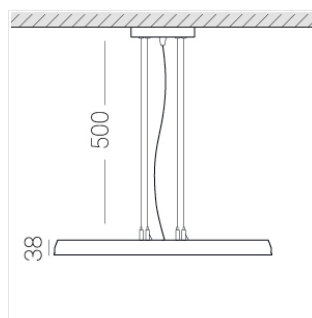

Подвесной светильник

Зенит
Светотехническое производство

EVO Hang OUT Black D550 45W 930 DS

ze37001424

220-240 В

IP20

Ra >90

3 SDCM

Комплектация

Световой модуль	1
Блок питания	1
Потолочная чаша	1
Цанговый подвес	4
Кабель	1

OUT - выносной блок питания, см. монтажную инструкцию

Производитель оставляет за собой право вносить изменения в комплектацию светильника.

Технические характеристики

Размеры: D550x38; D200x60 мм

Светильник круглой формы

Корпус:

Алюминий

Источник света:

LED

Класс электробезопасности:

II

Степень защиты:

IP20

Номинальная мощность:

44.5 Вт

Световой поток светильника*:

4634 лм

Светоотдача*:

102 лм/Вт

Цветовая температура*:

3000 К

Индекс цветопередачи*:

Ra >90

Стабильность цветовой температуры*:

3 SDCM

cos *:

0.95

Все параметры, отмеченные *, являются расчетными значениями. Зенит использует проверенные и испытанные компоненты от ведущих поставщиков. Тем не менее допускается наличие отдельных сбоев связанных с технологией светодиодов в течение срока службы продукта.

** — производитель оставляет за собой право замены блока питания на аналогичный, имеющий те же характеристики.