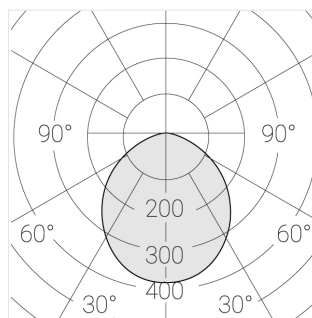

Подвесной светильник

Зенит
Светотехническое производство

EVO Hang OUT Black D550 45W 930 DS

ze37001424

220-240 В

IP20

Ra >90

3 SDCM

Комплектация

Световой модуль	1
Блок питания	1
Потолочная чаша	1
Цанговый подвес	4
Кабель	1

OUT - выносной блок питания, см. монтажную инструкцию

Производитель оставляет за собой право вносить изменения в комплектацию светильника.

Технические характеристики

Размеры: D550x38; D200x60 мм

Светильник круглой формы

Корпус:

Алюминий

Источник света:

LED

Класс электробезопасности:

II

Степень защиты:

IP20

Номинальная мощность:

44.5 Вт

Световой поток светильника*:

4634 лм

Светоотдача*:

102 лм/Вт

Цветовая температура*:

3000 К

Индекс цветопередачи*:

Ra >90

Стабильность цветовой температуры*:

3 SDCM

cos *:

0.95

Все параметры, отмеченные *, являются расчетными значениями. Зенит использует проверенные и испытанные компоненты от ведущих поставщиков. Тем не менее допускается наличие отдельных сбоев связанных с технологией светодиодов в течение срока службы продукта.

** — производитель оставляет за собой право замены блока питания на аналогичный, имеющий те же характеристики.