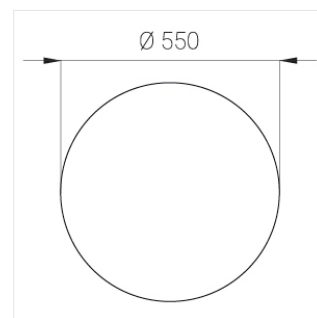

Подвесной светильник

Зенит
Светотехническое производство

EVO Hang OUT Black D550 45W 930 DS

ze37001424

220-240 В

IP20

Ra >90

3 SDCM

Комплектация

Световой модуль	1
Блок питания	1
Потолочная чаша	1
Цанговый подвес	4
Кабель	1

OUT - выносной блок питания, см. монтажную инструкцию

Производитель оставляет за собой право вносить изменения в комплектацию светильника.

Технические характеристики

Размеры: D550x38; D200x60 мм

Светильник круглой формы

Корпус:

Алюминий

Источник света:

LED

Класс электробезопасности:

II

Степень защиты:

IP20

Номинальная мощность:

44.5 Вт

Световой поток светильника*:

4634 лм

Светоотдача*:

102 лм/Вт

Цветовая температура*:

3000 К

Индекс цветопередачи*:

Ra >90

Стабильность цветовой температуры*:

3 SDCM

cos *:

0.95

Все параметры, отмеченные *, являются расчетными значениями. Зенит использует проверенные и испытанные компоненты от ведущих поставщиков. Тем не менее допускается наличие отдельных сбоев связанных с технологией светодиодов в течение срока службы продукта.

** — производитель оставляет за собой право замены блока питания на аналогичный, имеющий те же характеристики.