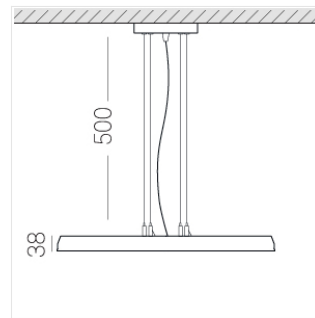

Подвесной светильник

Зенит
Светотехническое производство

EVO Hang OUT White D550 45W 930 DS
ze37001429

220-240 В

IP20

Ra >90

3 SDCM

Комплектация

Световой модуль	1
Блок питания	1
Потолочная чаша	1
Цанговый подвес	4
Кабель	1

OUT - выносной блок питания, см. монтажную инструкцию

Производитель оставляет за собой право вносить изменения в комплектацию светильника.

Технические характеристики

Размеры: D550x38; D200x60 мм

Светильник круглой формы

Корпус:

Алюминий

Источник света:

LED

Класс электробезопасности: II

Степень защиты: IP20

Номинальная мощность: 44.5 Вт

Световой поток светильника*: 4634 лм

Светоотдача*: 102 лм/Вт

Цветовая температура*: 3000 К

Индекс цветопередачи*: Ra >90

Стабильность цветовой температуры*: 3 SDCM

cos *: 0.95

Все параметры, отмеченные *, являются расчетными значениями. Зенит использует проверенные и испытанные компоненты от ведущих поставщиков. Тем не менее допускается наличие отдельных сбоев связанных с технологией светодиодов в течение срока службы продукта.

** — производитель оставляет за собой право замены блока питания на аналогичный, имеющий те же характеристики.