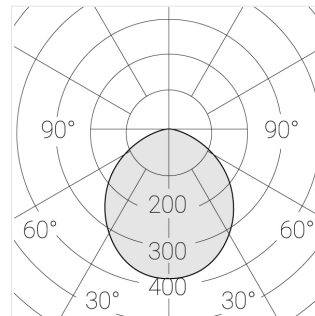

Подвесной светильник

Зенит
Светотехническое производство

EVO Hang OUT White D550 45W 930 DS
ze37001429

220-240 В

IP20

Ra >90

3 SDCM

Комплектация

Световой модуль	1
Блок питания	1
Потолочная чаша	1
Цанговый подвес	4
Кабель	1

OUT - выносной блок питания, см. монтажную инструкцию

Производитель оставляет за собой право вносить изменения в комплектацию светильника.

Технические характеристики

Размеры: D550x38; D200x60 мм

Светильник круглой формы

Корпус:

Алюминий

Источник света:

LED

Класс электробезопасности: II

Степень защиты: IP20

Номинальная мощность: 44.5 Вт

Световой поток светильника*: 4634 лм

Светоотдача*: 102 лм/Вт

Цветовая температура*: 3000 К

Индекс цветопередачи*: Ra >90

Стабильность цветовой температуры*: 3 SDCM

cos *: 0.95

Все параметры, отмеченные *, являются расчетными значениями. Зенит использует проверенные и испытанные компоненты от ведущих поставщиков. Тем не менее допускается наличие отдельных сбоев связанных с технологией светодиодов в течение срока службы продукта.

** — производитель оставляет за собой право замены блока питания на аналогичный, имеющий те же характеристики.