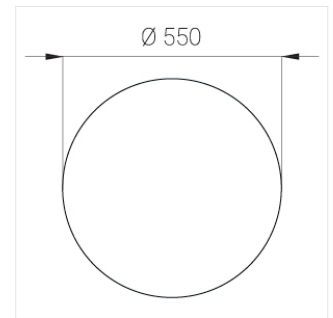

Подвесной светильник

Зенит
Светотехническое производство

EVO Hang OUT White D550 45W 930 DS
ze37001429

220-240 В

IP20

Ra >90

3 SDCM

Комплектация

Световой модуль	1
Блок питания	1
Потолочная чаша	1
Цанговый подвес	4
Кабель	1

OUT - выносной блок питания, см. монтажную инструкцию

Производитель оставляет за собой право вносить изменения в комплектацию светильника.

Технические характеристики

Размеры: D550x38; D200x60 мм

Светильник круглой формы

Корпус:

Алюминий

Источник света:

LED

Класс электробезопасности: II

Степень защиты: IP20

Номинальная мощность: 44.5 Вт

Световой поток светильника*: 4634 лм

Светоотдача*: 102 лм/Вт

Цветовая температура*: 3000 К

Индекс цветопередачи*: Ra >90

Стабильность цветовой температуры*: 3 SDCM

cos *: 0.95

Все параметры, отмеченные *, являются расчетными значениями. Зенит использует проверенные и испытанные компоненты от ведущих поставщиков. Тем не менее допускается наличие отдельных сбоев связанных с технологией светодиодов в течение срока службы продукта.

** — производитель оставляет за собой право замены блока питания на аналогичный, имеющий те же характеристики.