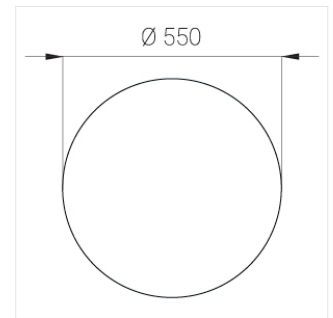

Подвесной светильник

EVO Hang OUT White D550 45W 940 DS
ze37001430

220-240 В

IP20

Ra >90

3 SDCM

Комплектация

Световой модуль	1
Блок питания	1
Потолочная чаша	1
Цанговый подвес	4
Кабель	1

OUT - выносной блок питания, см. монтажную инструкцию

Производитель оставляет за собой право вносить изменения в комплектацию светильника.

Технические характеристики

Размеры: D550x38; D200x60 мм

Светильник круглой формы

Корпус:

Алюминий

Источник света:

LED

Класс электробезопасности: II

Степень защиты: IP20

Номинальная мощность: 44.5 Вт

Световой поток светильника*: 5002 лм

Светоотдача*: 110 лм/Вт

Цветовая температура*: 4000 К

Индекс цветопередачи*: Ra >90

Стабильность цветовой температуры*: 3 SDCM

cos *: 0.95

Все параметры, отмеченные *, являются расчетными значениями. Зенит использует проверенные и испытанные компоненты от ведущих поставщиков. Тем не менее допускается наличие отдельных сбоев связанных с технологией светодиодов в течение срока службы продукта.

** — производитель оставляет за собой право замены блока питания на аналогичный, имеющий те же характеристики.