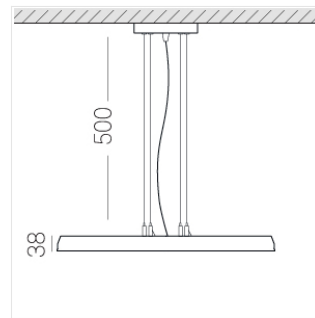

Подвесной светильник

EVO Hang OUT White D550 45W 940 DS
ze37001430

220-240 В

IP20

Ra >90

3 SDCM

Комплектация

Световой модуль	1
Блок питания	1
Потолочная чаша	1
Цанговый подвес	4
Кабель	1

OUT - выносной блок питания, см. монтажную инструкцию

Производитель оставляет за собой право вносить изменения в комплектацию светильника.

Технические характеристики

Размеры: D550x38; D200x60 мм

Светильник круглой формы

Корпус:

Алюминий

Источник света:

LED

Класс электробезопасности: II

Степень защиты: IP20

Номинальная мощность: 44.5 Вт

Световой поток светильника*: 5002 лм

Светоотдача*: 110 лм/Вт

Цветовая температура*: 4000 К

Индекс цветопередачи*: Ra >90

Стабильность цветовой температуры*: 3 SDCM

cos *: 0.95

Все параметры, отмеченные *, являются расчетными значениями. Зенит использует проверенные и испытанные компоненты от ведущих поставщиков. Тем не менее допускается наличие отдельных сбоев связанных с технологией светодиодов в течение срока службы продукта.

** — производитель оставляет за собой право замены блока питания на аналогичный, имеющий те же характеристики.