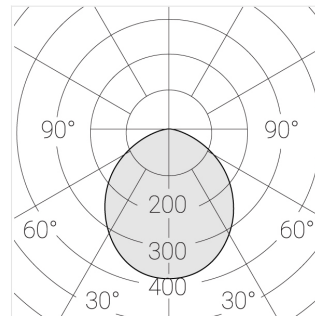

Подвесной светильник

EVO Hang OUT White D550 45W 940 DS
ze37001430

220-240 В

IP20

Ra >90

3 SDCM

Комплектация

Световой модуль	1
Блок питания	1
Потолочная чаша	1
Цанговый подвес	4
Кабель	1

OUT - выносной блок питания, см. монтажную инструкцию

Производитель оставляет за собой право вносить изменения в комплектацию светильника.

Технические характеристики

Размеры: D550x38; D200x60 мм

Светильник круглой формы

Корпус:

Алюминий

Источник света:

LED

Класс электробезопасности: II

Степень защиты: IP20

Номинальная мощность: 44.5 Вт

Световой поток светильника*: 5002 лм

Светоотдача*: 110 лм/Вт

Цветовая температура*: 4000 К

Индекс цветопередачи*: Ra >90

Стабильность цветовой температуры*: 3 SDCM

cos *: 0.95

Все параметры, отмеченные *, являются расчетными значениями. Зенит использует проверенные и испытанные компоненты от ведущих поставщиков. Тем не менее допускается наличие отдельных сбоев связанных с технологией светодиодов в течение срока службы продукта.

** — производитель оставляет за собой право замены блока питания на аналогичный, имеющий те же характеристики.