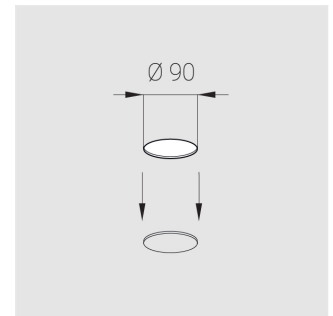

# Встраиваемый светильник

**ЗЕНИТ**  
Светотехническое производство

Neo 96 White 14W 930 DS

ze11030164

220-240 В

IP20

Ra >90

3 SDCM

## Технические характеристики

Размеры:	D96x56 мм
Масса нетто:	0,27 кг

Светильник круглой формы

Корпус:	Алюминий
Источник света:	LED

Класс электробезопасности:	II
Степень защиты:	IP20
Номинальная мощность:	14.3 Вт
Световой поток светильника*:	962 лм
Светоотдача*:	67 лм/Вт
Цветовая температура*:	3000 К
Индекс цветопередачи*:	Ra >90
Стабильность цветовой температуры*:	3 SDCM
cos *:	0.95
Блок питания**:	Драйвер в комплекте