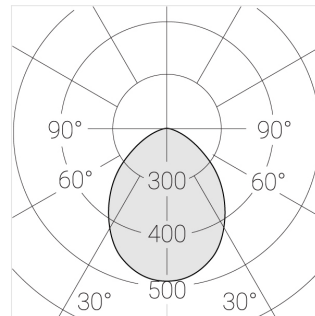

Встраиваемый светильник

ЗЕНИТ
Светотехническое производство

Neo 96 White 14W 930 DS

ze11030164

220-240 В

IP20

Ra >90

3 SDCM

Комплектация

Блок питания	1
Светильник	1

Производитель оставляет за собой право вносить изменения в комплектацию светильника.

Технические характеристики

Размеры:	D96x56 мм
Масса нетто:	0,27 кг

Светильник круглой формы

Корпус:	Алюминий
Источник света:	LED

Класс электробезопасности:	II
Степень защиты:	IP20
Номинальная мощность:	14.3 Вт
Световой поток светильника*:	962 лм
Светоотдача*:	67 лм/Вт
Цветовая температура*:	3000 К
Индекс цветопередачи*:	Ra >90
Стабильность цветовой температуры*:	3 SDCM
cos *:	0.95
Блок питания**:	Драйвер в комплекте

Все параметры, отмеченные *, являются расчетными значениями. Зенит использует проверенные и испытанные компоненты от ведущих поставщиков. Тем не менее допускается наличие отдельных сбоев связанных с технологией светодиодов в течение срока службы продукта.

** — производитель оставляет за собой право замены блока питания на аналогичный, имеющий те же характеристики.