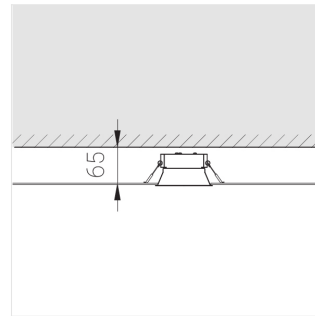

Встраиваемый светильник

ЗЕНИТ
Светотехническое производство

Neo 96 White 14W 930 DS

ze11030164

220-240 В

IP20

Ra >90

3 SDCM

Комплектация

Блок питания	1
Светильник	1

Производитель оставляет за собой право вносить изменения в комплектацию светильника.

Технические характеристики

Размеры:	D96x56 мм
Масса нетто:	0,27 кг

Светильник круглой формы

Корпус:	Алюминий
Источник света:	LED

Класс электробезопасности:	II
Степень защиты:	IP20
Номинальная мощность:	14.3 Вт
Световой поток светильника*:	962 лм
Светоотдача*:	67 лм/Вт
Цветовая температура*:	3000 К
Индекс цветопередачи*:	Ra >90
Стабильность цветовой температуры*:	3 SDCM
cos *:	0.95
Блок питания**:	Драйвер в комплекте

Все параметры, отмеченные *, являются расчетными значениями. Зенит использует проверенные и испытанные компоненты от ведущих поставщиков. Тем не менее допускается наличие отдельных сбоев связанных с технологией светодиодов в течение срока службы продукта.

** — производитель оставляет за собой право замены блока питания на аналогичный, имеющий те же характеристики.