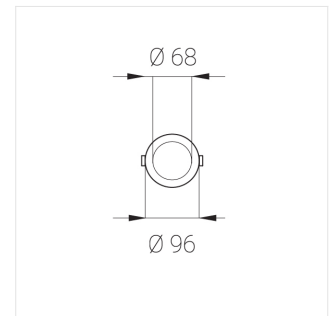

Встраиваемый светильник

ЗЕНИТ
Светотехническое производство

Neo 96 White 14W 930 DS

ze11030164

220-240 В

IP20

Ra >90

3 SDCM

Комплектация

Блок питания	1
Светильник	1

Производитель оставляет за собой право вносить изменения в комплектацию светильника.

Технические характеристики

Размеры:	D96x56 мм
Масса нетто:	0,27 кг

Светильник круглой формы

Корпус:	Алюминий
Источник света:	LED

Класс электробезопасности:	II
Степень защиты:	IP20
Номинальная мощность:	14.3 Вт
Световой поток светильника*:	962 лм
Светоотдача*:	67 лм/Вт
Цветовая температура*:	3000 К
Индекс цветопередачи*:	Ra >90
Стабильность цветовой температуры*:	3 SDCM
cos *:	0.95
Блок питания**:	Драйвер в комплекте

Все параметры, отмеченные *, являются расчетными значениями. Зенит использует проверенные и испытанные компоненты от ведущих поставщиков. Тем не менее допускается наличие отдельных сбоев связанных с технологией светодиодов в течение срока службы продукта.

** — производитель оставляет за собой право замены блока питания на аналогичный, имеющий те же характеристики.