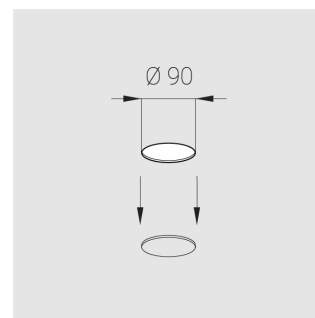

# Встраиваемый светильник

Neo 96 Black 11W 940 DS

ze11030205

220-240 В

IP20

Ra >90

3 SDCM

## Технические характеристики

Размеры:	D96x56 мм
Масса нетто:	0,27 кг

Светильник круглой формы

Корпус:	Алюминий
Источник света:	LED

Класс электробезопасности:	II
Степень защиты:	IP20
Номинальная мощность:	11.2 Вт
Световой поток светильника*:	647 лм
Светоотдача*:	58 лм/Вт
Цветовая температура*:	4000 К
Индекс цветопередачи*:	Ra >90
Стабильность цветовой температуры*:	3 SDCM
cos *:	0.5
Блок питания**:	Драйвер в комплекте