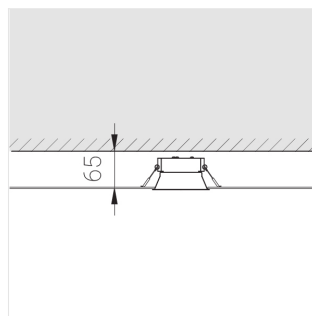

Встраиваемый светильник

Neo 96 Black 11W 940 DS

ze11030205

220-240 В

IP20

Ra >90

3 SDCM

Комплектация

Блок питания	1
Светильник	1

Производитель оставляет за собой право вносить изменения в комплектацию светильника.

Технические характеристики

Размеры:	D96x56 мм
Масса нетто:	0,27 кг

Светильник круглой формы

Корпус:	Алюминий
Источник света:	LED

Класс электробезопасности:	II
Степень защиты:	IP20
Номинальная мощность:	11.2 Вт
Световой поток светильника*:	647 лм
Светоотдача*:	58 лм/Вт
Цветовая температура*:	4000 К
Индекс цветопередачи*:	Ra >90
Стабильность цветовой температуры*:	3 SDCM
cos *:	0.5
Блок питания**:	Драйвер в комплекте

Все параметры, отмеченные *, являются расчетными значениями. Зенит использует проверенные и испытанные компоненты от ведущих поставщиков. Тем не менее допускается наличие отдельных сбоев связанных с технологией светодиодов в течение срока службы продукта.

** — производитель оставляет за собой право замены блока питания на аналогичный, имеющий те же характеристики.