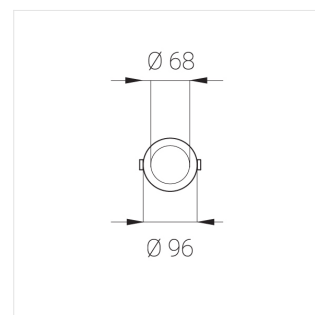

Встраиваемый светильник

Neo 96 Black 11W 940 DS

ze11030205

220-240 В

IP20

Ra >90

3 SDCM

Комплектация

Блок питания	1
Светильник	1

Производитель оставляет за собой право вносить изменения в комплектацию светильника.

Технические характеристики

Размеры:	D96x56 мм
Масса нетто:	0,27 кг

Светильник круглой формы

Корпус:	Алюминий
Источник света:	LED

Класс электробезопасности:	II
Степень защиты:	IP20
Номинальная мощность:	11.2 Вт
Световой поток светильника*:	647 лм
Светоотдача*:	58 лм/Вт
Цветовая температура*:	4000 К
Индекс цветопередачи*:	Ra >90
Стабильность цветовой температуры*:	3 SDCM
cos *:	0.5
Блок питания**:	Драйвер в комплекте

Все параметры, отмеченные *, являются расчетными значениями. Зенит использует проверенные и испытанные компоненты от ведущих поставщиков. Тем не менее допускается наличие отдельных сбоев связанных с технологией светодиодов в течение срока службы продукта.

** — производитель оставляет за собой право замены блока питания на аналогичный, имеющий те же характеристики.