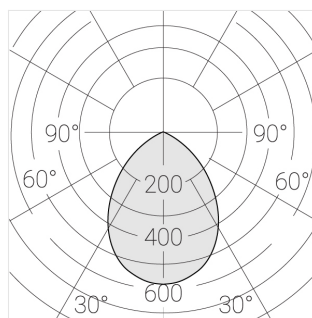

# Встраиваемый светильник

Neo 96 Black 11W 940 DS

ze11030205

220-240 В

IP20

Ra >90

3 SDCM

## Технические характеристики

Размеры:	D96x56 мм
Масса нетто:	0,27 кг

Светильник круглой формы

Корпус:	Алюминий
Источник света:	LED

Класс электробезопасности:	II
Степень защиты:	IP20
Номинальная мощность:	11.2 Вт
Световой поток светильника*:	647 лм
Светоотдача*:	58 лм/Вт
Цветовая температура*:	4000 К
Индекс цветопередачи*:	Ra >90
Стабильность цветовой температуры*:	3 SDCM
cos *:	0.5
Блок питания**:	Драйвер в комплекте