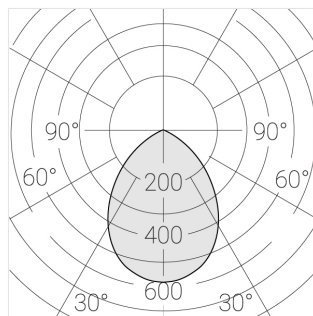

Встраиваемый светильник

Neo 96 Black 11W 930 DS IP44/20

ze11030209

220-240 В

IP44

Ra >90

3 SDCM

Комплектация

Блок питания	1
Светильник	1

Производитель оставляет за собой право вносить изменения в комплектацию светильника.

Технические характеристики

Размеры:	D96x56 мм
Масса нетто:	0,41 кг

Светильник круглой формы

Корпус:	Алюминий
Источник света:	LED

Класс электробезопасности:	II
Степень защиты:	IP44
Номинальная мощность:	11.2 Вт
Световой поток светильника*:	599 лм
Светоотдача*:	53 лм/Вт
Цветовая температура*:	3000 К
Индекс цветопередачи*:	Ra >90
Стабильность цветовой температуры*:	3 SDCM
cos *:	0.5
Блок питания**:	Драйвер в комплекте

Все параметры, отмеченные *, являются расчетными значениями. Зенит использует проверенные и испытанные компоненты от ведущих поставщиков. Тем не менее допускается наличие отдельных сбоев связанных с технологией светодиодов в течение срока службы продукта.

** — производитель оставляет за собой право замены блока питания на аналогичный, имеющий те же характеристики.