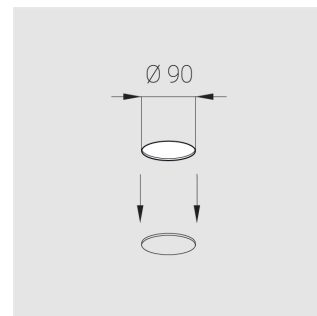

# Встраиваемый светильник

Neo 96 Black 11W 930 DS IP44/20

ze11030209

220-240 В

IP44

Ra >90

3 SDCM

## Технические характеристики

Размеры:	D96x56 мм
Масса нетто:	0,41 кг

Светильник круглой формы

Корпус:	Алюминий
Источник света:	LED

Класс электробезопасности:	II
Степень защиты:	IP44
Номинальная мощность:	11.2 Вт
Световой поток светильника*:	599 лм
Светоотдача*:	53 лм/Вт
Цветовая температура*:	3000 К
Индекс цветопередачи*:	Ra >90
Стабильность цветовой температуры*:	3 SDCM
cos *:	0.5
Блок питания**:	Драйвер в комплекте