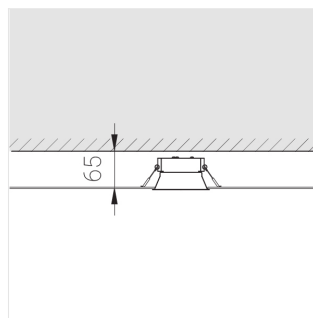

Встраиваемый светильник

Neo 96 Black 11W 930 DS IP44/20

ze11030209

220-240 В

IP44

Ra >90

3 SDCM

Комплектация

Блок питания	1
Светильник	1

Производитель оставляет за собой право вносить изменения в комплектацию светильника.

Технические характеристики

Размеры:	D96x56 мм
Масса нетто:	0,41 кг

Светильник круглой формы

Корпус:	Алюминий
Источник света:	LED

Класс электробезопасности:	II
Степень защиты:	IP44
Номинальная мощность:	11.2 Вт
Световой поток светильника*:	599 лм
Светоотдача*:	53 лм/Вт
Цветовая температура*:	3000 К
Индекс цветопередачи*:	Ra >90
Стабильность цветовой температуры*:	3 SDCM
cos *:	0.5
Блок питания**:	Драйвер в комплекте

Все параметры, отмеченные *, являются расчетными значениями. Зенит использует проверенные и испытанные компоненты от ведущих поставщиков. Тем не менее допускается наличие отдельных сбоев связанных с технологией светодиодов в течение срока службы продукта.

** — производитель оставляет за собой право замены блока питания на аналогичный, имеющий те же характеристики.