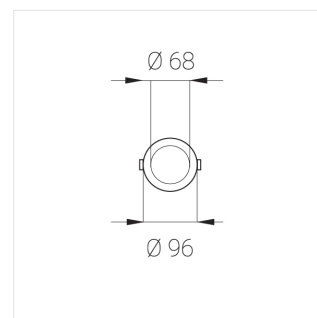

Встраиваемый светильник

Neo 96 Black 11W 930 DS IP44/20

ze11030209

220-240 В

IP44

Ra >90

3 SDCM

Комплектация

Блок питания	1
Светильник	1

Производитель оставляет за собой право вносить изменения в комплектацию светильника.

Технические характеристики

Размеры:	D96x56 мм
Масса нетто:	0,41 кг

Светильник круглой формы

Корпус:	Алюминий
Источник света:	LED

Класс электробезопасности:	II
Степень защиты:	IP44
Номинальная мощность:	11.2 Вт
Световой поток светильника*:	599 лм
Светоотдача*:	53 лм/Вт
Цветовая температура*:	3000 К
Индекс цветопередачи*:	Ra >90
Стабильность цветовой температуры*:	3 SDCM
cos *:	0.5
Блок питания**:	Драйвер в комплекте

Все параметры, отмеченные *, являются расчетными значениями. Зенит использует проверенные и испытанные компоненты от ведущих поставщиков. Тем не менее допускается наличие отдельных сбоев связанных с технологией светодиодов в течение срока службы продукта.

** — производитель оставляет за собой право замены блока питания на аналогичный, имеющий те же характеристики.