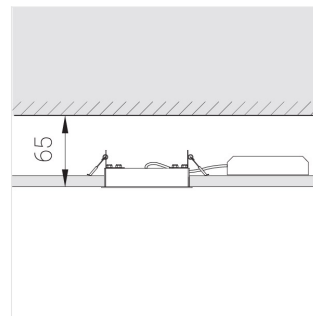

Встраиваемый светильник

Helly L132 White 4W 830 15°

ze14015000

220-240 В

IP20

Ra >80

3 SDCM

Комплектация

Блок питания 1

Производитель оставляет за собой право вносить изменения в комплектацию светильника.

Технические характеристики

Светильник линейной формы

Корпус:

Алюминий

Источник света:

LED

Класс электробезопасности:

II

Степень защиты:

IP20

Номинальная мощность:

3.7 Вт

Световой поток светильника*:

314 лм

Светоотдача*:

85 лм/Вт

Цветовая температура*:

3000 К

Индекс цветопередачи*:

Ra >80

Стабильность цветовой температуры*:

3 SDCM

cos *:

0.55

Блок питания**:

Драйвер в комплекте

Все параметры, отмеченные *, являются расчетными значениями. Зенит использует проверенные и испытанные компоненты от ведущих поставщиков. Тем не менее допускается наличие отдельных сбоев связанных с технологией светодиодов в течение срока службы продукта.

** — производитель оставляет за собой право замены блока питания на аналогичный, имеющий те же характеристики.