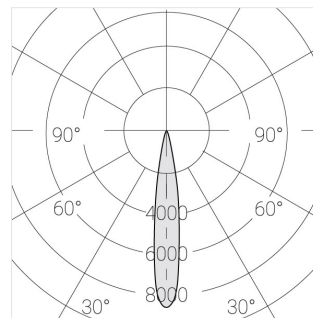

Встраиваемый светильник

Helly L132 White 4W 830 15°

ze14015000

220-240 В

IP20

Ra >80

3 SDCM

Комплектация

Блок питания 1

Производитель оставляет за собой право вносить изменения в комплектацию светильника.

Технические характеристики

Светильник линейной формы

Корпус:

Алюминий

Источник света:

LED

Класс электробезопасности:

II

Степень защиты:

IP20

Номинальная мощность:

3.7 Вт

Световой поток светильника*:

314 лм

Светоотдача*:

85 лм/Вт

Цветовая температура*:

3000 К

Индекс цветопередачи*:

Ra >80

Стабильность цветовой температуры*:

3 SDCM

cos *:

0.55

Блок питания**:

Драйвер в комплекте

Все параметры, отмеченные *, являются расчетными значениями. Зенит использует проверенные и испытанные компоненты от ведущих поставщиков. Тем не менее допускается наличие отдельных сбоев связанных с технологией светодиодов в течение срока службы продукта.

** — производитель оставляет за собой право замены блока питания на аналогичный, имеющий те же характеристики.