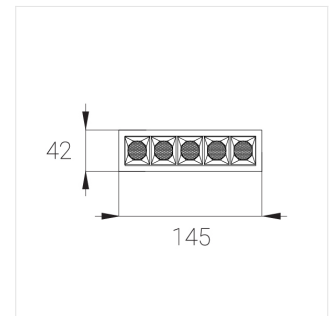

Встраиваемый светильник

Helly L132 White 4W 830 15°

ze14015000

220-240 В

IP20

Ra >80

3 SDCM

Комплектация

Блок питания 1

Производитель оставляет за собой право вносить изменения в комплектацию светильника.

Технические характеристики

Светильник линейной формы

Корпус:

Алюминий

Источник света:

LED

Класс электробезопасности:

II

Степень защиты:

IP20

Номинальная мощность:

3.7 Вт

Световой поток светильника*:

314 лм

Светоотдача*:

85 лм/Вт

Цветовая температура*:

3000 К

Индекс цветопередачи*:

Ra >80

Стабильность цветовой температуры*:

3 SDCM

cos *:

0.55

Блок питания**:

Драйвер в комплекте

Все параметры, отмеченные *, являются расчетными значениями. Зенит использует проверенные и испытанные компоненты от ведущих поставщиков. Тем не менее допускается наличие отдельных сбоев связанных с технологией светодиодов в течение срока службы продукта.

** — производитель оставляет за собой право замены блока питания на аналогичный, имеющий те же характеристики.