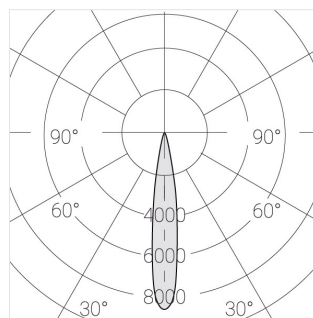

# Встраиваемый светильник

**Зенит**  
Светотехническое производство

Helly L132 White 6W 830 15°

ze14015015

220-240 В

IP20

Ra >80

3 SDCM

## Технические характеристики

Светильник линейной формы

Корпус:

Алюминий

Источник света:

LED

Класс электробезопасности:

II

Степень защиты:

IP20

Номинальная мощность:

5.6 Вт

Световой поток светильника\*:

451 лм

Светоотдача\*:

81 лм/Вт