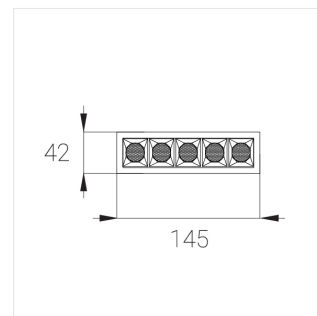

# Встраиваемый светильник

**Зенит**  
Светотехническое производство

Helly L132 White 6W 830 15°

ze14015015

220-240 В

IP20

Ra >80

3 SDCM