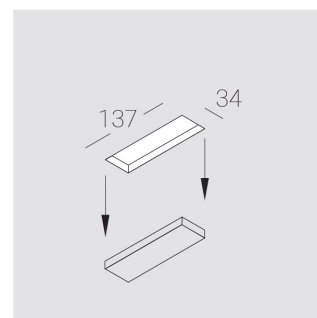

Встраиваемый светильник

Зенит
Светотехническое производство

Helly L132 White 6W 830 15°

ze14015015

220-240 В

IP20

Ra >80

3 SDCM

Комплектация

Блок питания

1

Производитель оставляет за собой право вносить изменения в комплектацию светильника.

Технические характеристики

Светильник линейной формы

Корпус:

Алюминий

Источник света:

LED

Класс электробезопасности:

II

Степень защиты:

IP20

Номинальная мощность:

5.6 Вт

Световой поток светильника*:

451 лм

Светоотдача*:

81 лм/Вт

Цветовая температура*:

3000 K

Индекс цветопередачи*:

Ra >80

Стабильность цветовой температуры*:

3 SDCM

cos *:

0.91

Блок питания**:

Драйвер в комплекте

Все параметры, отмеченные *, являются расчетными значениями. Зенит использует проверенные и испытанные компоненты от ведущих поставщиков. Тем не менее допускается наличие отдельных сбоев связанных с технологией светодиодов в течение срока службы продукта.

** — производитель оставляет за собой право замены блока питания на аналогичный, имеющий те же характеристики.