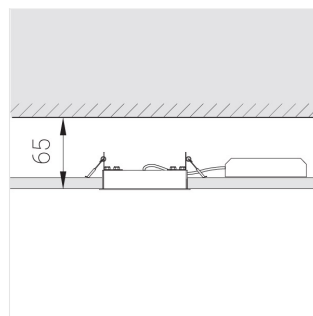

Встраиваемый светильник

Зенит
Светотехническое производство

Helly L132 White 6W 830 15°

ze14015015

220-240 В

IP20

Ra >80

3 SDCM

Комплектация

Блок питания

1

Производитель оставляет за собой право вносить изменения в комплектацию светильника.

Технические характеристики

Светильник линейной формы

Корпус:

Алюминий

Источник света:

LED

Класс электробезопасности:

II

Степень защиты:

IP20

Номинальная мощность:

5.6 Вт

Световой поток светильника*:

451 лм

Светоотдача*:

81 лм/Вт

Цветовая температура*:

3000 K

Индекс цветопередачи*:

Ra >80

Стабильность цветовой температуры*:

3 SDCM

cos *:

0.91

Блок питания**:

Драйвер в комплекте

Все параметры, отмеченные *, являются расчетными значениями. Зенит использует проверенные и испытанные компоненты от ведущих поставщиков. Тем не менее допускается наличие отдельных сбоев связанных с технологией светодиодов в течение срока службы продукта.

** — производитель оставляет за собой право замены блока питания на аналогичный, имеющий те же характеристики.