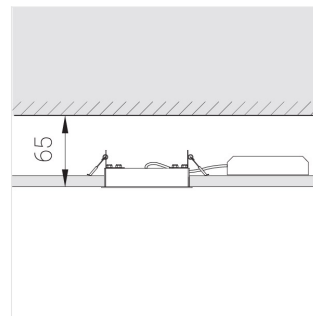

Комплектация

Блок питания

1

Производитель оставляет за собой право вносить изменения в комплектацию светильника.

Технические характеристики

Светильник линейной формы

Корпус:

Алюминий