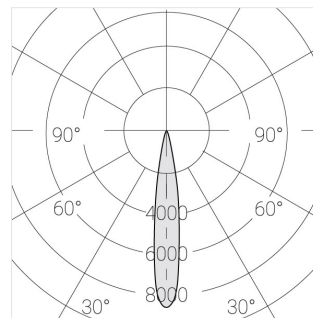

Встраиваемый светильник

Зенит
Светотехническое производство

Helly L132 White 6W 930 15°

ze14015024

220-240 В

IP20

Ra >90

3 SDCM

Комплектация

Блок питания

1

Производитель оставляет за собой право вносить изменения в комплектацию светильника.

Технические характеристики

Светильник линейной формы

Корпус:

Алюминий

Световой поток светильника*:

378 лм

Светоотдача*:

68 лм/Вт

Цветовая температура*:

3000 K

Индекс цветопередачи*:

Ra >90