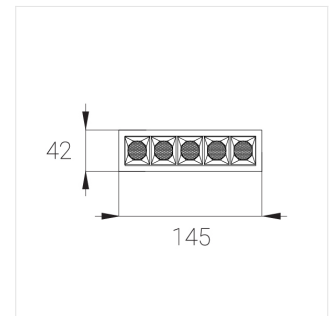

Комплектация

Блок питания

1

Производитель оставляет за собой право вносить изменения в комплектацию светильника.

Технические характеристики

Светильник линейной формы

Корпус:

Алюминий