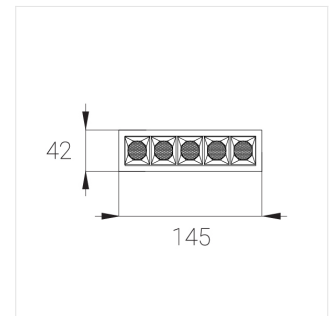

Встраиваемый светильник

Helly L132 White 4W 830 15° triac

ze14015060

220-240 В

IP20

Ra >80

3 SDCM

Комплектация

Блок питания

1

Производитель оставляет за собой право вносить изменения в комплектацию светильника.

Технические характеристики

Светильник линейной формы

Корпус:

Алюминий

Источник света:

LED

Класс электробезопасности:

II

Степень защиты:

IP20

Номинальная мощность:

4.9 Вт

Световой поток светильника*:

314 лм

Светоотдача*:

64 лм/Вт

Цветовая температура*:

3000 K

Индекс цветопередачи*:

Ra >80

Стабильность цветовой температуры*:

3 SDCM

cos *:

0.91

Блок питания**:

Драйвер в комплекте

Все параметры, отмеченные *, являются расчетными значениями. Зенит использует проверенные и испытанные компоненты от ведущих поставщиков. Тем не менее допускается наличие отдельных сбоев связанных с технологией светодиодов в течение срока службы продукта.

** — производитель оставляет за собой право замены блока питания на аналогичный, имеющий те же характеристики.