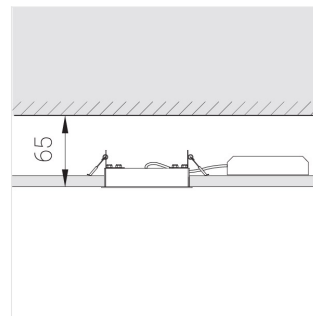

Встраиваемый светильник

Helly L132 White 4W 830 15° triac

ze14015060

220-240 В

IP20

Ra >80

3 SDCM

Комплектация

Блок питания

1

Производитель оставляет за собой право вносить изменения в комплектацию светильника.

Технические характеристики

Светильник линейной формы

Корпус:

Алюминий

Источник света:

LED

Класс электробезопасности:

II

Степень защиты:

IP20

Номинальная мощность:

4.9 Вт

Световой поток светильника*:

314 лм

Светоотдача*:

64 лм/Вт

Цветовая температура*:

3000 K

Индекс цветопередачи*:

Ra >80

Стабильность цветовой температуры*:

3 SDCM

cos *:

0.91

Блок питания**:

Драйвер в комплекте

Все параметры, отмеченные *, являются расчетными значениями. Зенит использует проверенные и испытанные компоненты от ведущих поставщиков. Тем не менее допускается наличие отдельных сбоев связанных с технологией светодиодов в течение срока службы продукта.

** — производитель оставляет за собой право замены блока питания на аналогичный, имеющий те же характеристики.