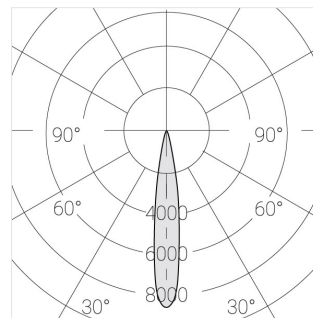

Встраиваемый светильник

Helly L132 White 4W 830 15° triac

ze14015060

220-240 В

IP20

Ra >80

3 SDCM

Комплектация

Блок питания

1

Производитель оставляет за собой право вносить изменения в комплектацию светильника.

Технические характеристики

Светильник линейной формы

Корпус:

Алюминий

Источник света:

LED

Класс электробезопасности:

II

Степень защиты:

IP20

Номинальная мощность:

4.9 Вт

Световой поток светильника*:

314 лм

Светоотдача*:

64 лм/Вт

Цветовая температура*:

3000 K

Индекс цветопередачи*:

Ra >80

Стабильность цветовой температуры*:

3 SDCM

cos *:

0.91

Блок питания**:

Драйвер в комплекте

Все параметры, отмеченные *, являются расчетными значениями. Зенит использует проверенные и испытанные компоненты от ведущих поставщиков. Тем не менее допускается наличие отдельных сбоев связанных с технологией светодиодов в течение срока службы продукта.

** — производитель оставляет за собой право замены блока питания на аналогичный, имеющий те же характеристики.