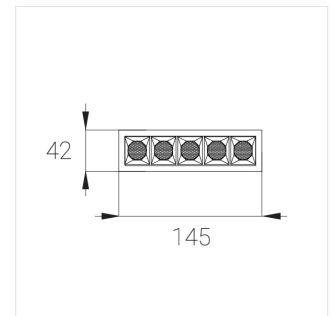

# Встраиваемый светильник

Helly L132 White 6W 830 15° triac  
ze14015075

220-240 В

IP20

Ra >80

3 SDCM