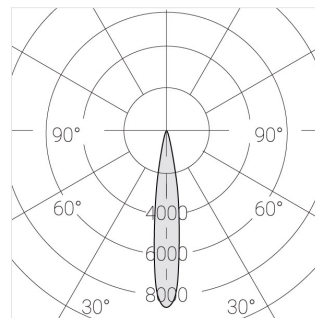

# Встраиваемый светильник

Helly L132 White 6W 830 15° triac  
ze14015075

220-240 В

IP20

Ra >80

3 SDCM

## Технические характеристики

Светильник линейной формы

Корпус:

Алюминий

Источник света:

LED

Класс электробезопасности:

II

Степень защиты:

IP20

Номинальная мощность:

6.9 Вт

Световой поток светильника\*:

451 лм

Светоотдача\*:

65 лм/Вт