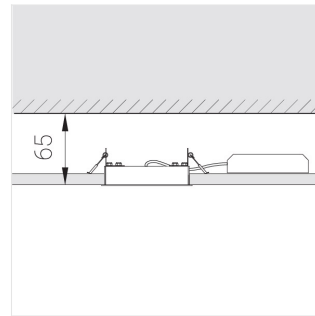

Встраиваемый светильник

Helly L132 White 6W 830 15° triac
ze14015075

220-240 В

IP20

Ra >80

3 SDCM

Комплектация

Блок питания 1

Производитель оставляет за собой право вносить изменения в комплектацию светильника.

Технические характеристики

Светильник линейной формы

Корпус:

Алюминий

Источник света:

LED

Класс электробезопасности:

II

Степень защиты:

IP20

Номинальная мощность:

6.9 Вт

Световой поток светильника*:

451 лм

Светоотдача*:

65 лм/Вт

Цветовая температура*:

3000 К

Индекс цветопередачи*:

Ra >80

Стабильность цветовой температуры*:

3 SDCM

cos *:

0.95

Блок питания**:

Драйвер в комплекте

Все параметры, отмеченные *, являются расчетными значениями. Зенит использует проверенные и испытанные компоненты от ведущих поставщиков. Тем не менее допускается наличие отдельных сбоев связанных с технологией светодиодов в течение срока службы продукта.

** — производитель оставляет за собой право замены блока питания на аналогичный, имеющий те же характеристики.