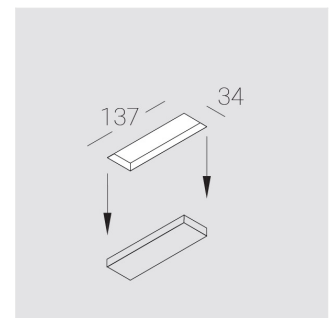

Встраиваемый светильник

Helly L132 White 6W 830 15° triac
ze14015075

220-240 В

IP20

Ra >80

3 SDCM

Комплектация

Блок питания 1

Производитель оставляет за собой право вносить изменения в комплектацию светильника.

Технические характеристики

Светильник линейной формы

Корпус:

Алюминий

Источник света:

LED

Класс электробезопасности:

II

Степень защиты:

IP20

Номинальная мощность:

6.9 Вт

Световой поток светильника*:

451 лм

Светоотдача*:

65 лм/Вт

Цветовая температура*:

3000 К

Индекс цветопередачи*:

Ra >80

Стабильность цветовой температуры*:

3 SDCM

cos *:

0.95

Блок питания**:

Драйвер в комплекте

Все параметры, отмеченные *, являются расчетными значениями. Зенит использует проверенные и испытанные компоненты от ведущих поставщиков. Тем не менее допускается наличие отдельных сбоев связанных с технологией светодиодов в течение срока службы продукта.

** — производитель оставляет за собой право замены блока питания на аналогичный, имеющий те же характеристики.