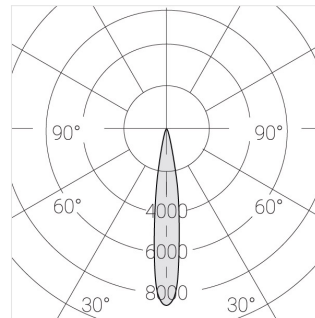

# Встраиваемый светильник

Helly L132 White 6W 930 15° triac  
ze14015084

**ERC** 220-240 В  IP20 Ra >90 3 SDCM

## Технические характеристики

Светильник линейной формы	
Корпус:	Алюминий
Источник света:	LED
Класс электробезопасности:	II
Степень защиты:	IP20
Номинальная мощность:	6.9 Вт
Световой поток светильника*:	378 лм
Светоотдача*:	55 лм/Вт
Цветовая температура*:	3000 К
Индекс цветопередачи*:	Ra >90
Стабильность цветовой температуры*:	3 SDCM
cos *:	0.95
Блок питания**:	Драйвер в комплекте