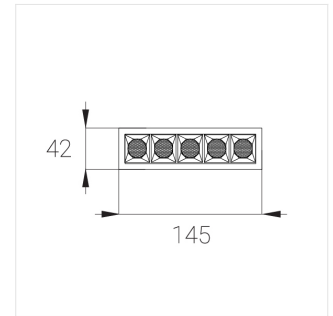

Встраиваемый светильник

Helly L132 White 6W 930 15° triac
ze14015084

ERC 220-240 В IP20 Ra >90 3 SDCM

Комплектация

Блок питания 1

Производитель оставляет за собой право вносить изменения в комплектацию светильника.

Технические характеристики

Светильник линейной формы	
Корпус:	Алюминий
Источник света:	LED
Класс электробезопасности:	II
Степень защиты:	IP20
Номинальная мощность:	6.9 Вт
Световой поток светильника*:	378 лм
Светоотдача*:	55 лм/Вт
Цветовая температура*:	3000 К
Индекс цветопередачи*:	Ra >90
Стабильность цветовой температуры*:	3 SDCM
cos *:	0.95
Блок питания**:	Драйвер в комплекте

Все параметры, отмеченные *, являются расчетными значениями. Зенит использует проверенные и испытанные компоненты от ведущих поставщиков. Тем не менее допускается наличие отдельных сбоев связанных с технологией светодиодов в течение срока службы продукта.

** — производитель оставляет за собой право замены блока питания на аналогичный, имеющий те же характеристики.