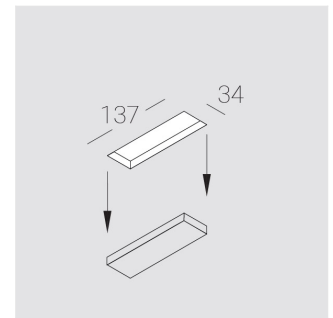

Встраиваемый светильник

Helly L132 White 6W 930 15° triac
ze14015084

ERC 220-240 В IP20 Ra >90 3 SDCM

Комплектация

Блок питания 1

Производитель оставляет за собой право вносить изменения в комплектацию светильника.

Технические характеристики

Светильник линейной формы	
Корпус:	Алюминий
Источник света:	LED
Класс электробезопасности:	II
Степень защиты:	IP20
Номинальная мощность:	6.9 Вт
Световой поток светильника*:	378 лм
Светоотдача*:	55 лм/Вт
Цветовая температура*:	3000 К
Индекс цветопередачи*:	Ra >90
Стабильность цветовой температуры*:	3 SDCM
cos *:	0.95
Блок питания**:	Драйвер в комплекте

Все параметры, отмеченные *, являются расчетными значениями. Зенит использует проверенные и испытанные компоненты от ведущих поставщиков. Тем не менее допускается наличие отдельных сбоев связанных с технологией светодиодов в течение срока службы продукта.

** — производитель оставляет за собой право замены блока питания на аналогичный, имеющий те же характеристики.