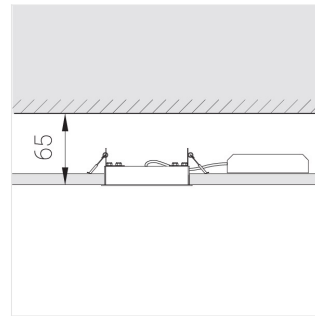

Встраиваемый светильник

Helly L132 White 6W 930 15° triac
ze14015084

ERC 220-240 В IP20 Ra >90 3 SDCM

Комплектация

Блок питания 1

Производитель оставляет за собой право вносить изменения в комплектацию светильника.

Технические характеристики

Светильник линейной формы	
Корпус:	Алюминий
Источник света:	LED
Класс электробезопасности:	II
Степень защиты:	IP20
Номинальная мощность:	6.9 Вт
Световой поток светильника*:	378 лм
Светоотдача*:	55 лм/Вт
Цветовая температура*:	3000 К
Индекс цветопередачи*:	Ra >90
Стабильность цветовой температуры*:	3 SDCM
cos *:	0.95
Блок питания**:	Драйвер в комплекте

Все параметры, отмеченные *, являются расчетными значениями. Зенит использует проверенные и испытанные компоненты от ведущих поставщиков. Тем не менее допускается наличие отдельных сбоев связанных с технологией светодиодов в течение срока службы продукта.

** — производитель оставляет за собой право замены блока питания на аналогичный, имеющий те же характеристики.