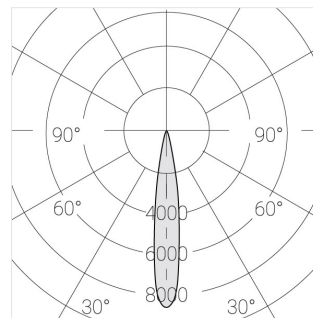

Встраиваемый светильник

Helly L132 White 6W 830 15° DA

ze14015135

220-240 В

IP20

Ra >80

3 SDCM

Комплектация

Блок питания 1

Производитель оставляет за собой право вносить изменения в комплектацию светильника.

Технические характеристики

Светильник линейной формы

Корпус:

Алюминий

Источник света:

LED

Класс электробезопасности:

II

Степень защиты:

IP20

Номинальная мощность:

6 Вт

Световой поток светильника*:

451 лм

Светоотдача*:

75 лм/Вт

Цветовая температура*:

3000 K

Индекс цветопередачи*:

Ra >80

Стабильность цветовой температуры*:

3 SDCM

cos *:

0.61

Блок питания**:

Драйвер в комплекте

Все параметры, отмеченные *, являются расчетными значениями. Зенит использует проверенные и испытанные компоненты от ведущих поставщиков. Тем не менее допускается наличие отдельных сбоев связанных с технологией светодиодов в течение срока службы продукта.

** — производитель оставляет за собой право замены блока питания на аналогичный, имеющий те же характеристики.