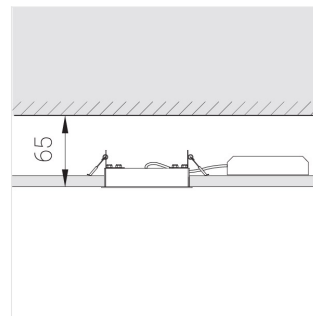

Встраиваемый светильник

Helly L132 White 6W 830 15° DA

ze14015135

220-240 В

IP20

Ra >80

3 SDCM

Комплектация

Блок питания 1

Производитель оставляет за собой право вносить изменения в комплектацию светильника.

Технические характеристики

Светильник линейной формы

Корпус:

Алюминий

Источник света:

LED

Класс электробезопасности:

II

Степень защиты:

IP20

Номинальная мощность:

6 Вт

Световой поток светильника*:

451 лм

Светоотдача*:

75 лм/Вт

Цветовая температура*:

3000 K

Индекс цветопередачи*:

Ra >80

Стабильность цветовой температуры*:

3 SDCM

cos *:

0.61

Блок питания**:

Драйвер в комплекте

Все параметры, отмеченные *, являются расчетными значениями. Зенит использует проверенные и испытанные компоненты от ведущих поставщиков. Тем не менее допускается наличие отдельных сбоев связанных с технологией светодиодов в течение срока службы продукта.

** — производитель оставляет за собой право замены блока питания на аналогичный, имеющий те же характеристики.