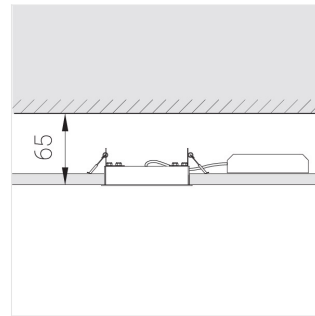

Встраиваемый светильник

Helly L132 White 6W 930 15° DA

ze14015144

220-240 В

IP20

Ra >90

3 SDCM

Комплектация

Блок питания

1

Производитель оставляет за собой право вносить изменения в комплектацию светильника.

Технические характеристики

Светильник линейной формы

Корпус:

Алюминий

Источник света:

LED

Класс электробезопасности:

II

Степень защиты:

IP20

Номинальная мощность:

6 Вт

Световой поток светильника*:

378 лм

Светоотдача*:

63 лм/Вт

Цветовая температура*:

3000 K

Индекс цветопередачи*:

Ra >90

Стабильность цветовой температуры*:

3 SDCM

cos *:

0.61

Блок питания**:

Драйвер в комплекте

Все параметры, отмеченные *, являются расчетными значениями. Зенит использует проверенные и испытанные компоненты от ведущих поставщиков. Тем не менее допускается наличие отдельных сбоев связанных с технологией светодиодов в течение срока службы продукта.

** — производитель оставляет за собой право замены блока питания на аналогичный, имеющий те же характеристики.