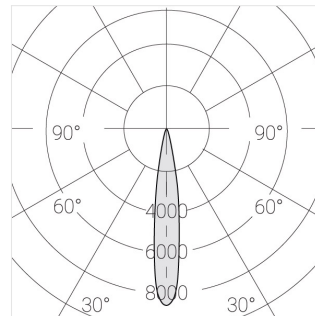

# Встраиваемый светильник

Helly L132 White 6W 930 15° DA

ze14015144

220-240 В

IP20

Ra >90

3 SDCM

## Технические характеристики

Светильник линейной формы

Корпус:

Алюминий

Источник света:

LED

Класс электробезопасности:

II

Степень защиты:

IP20

Номинальная мощность:

6 Вт

Световой поток светильника\*:

378 лм

Светоотдача\*:

63 лм/Вт