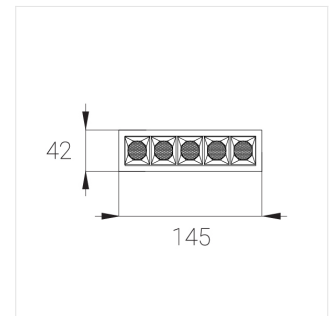

Встраиваемый светильник

Helly L132 White 6W 930 15° DA

ze14015144

220-240 В

IP20

Ra >90

3 SDCM

Комплектация

Блок питания

1

Производитель оставляет за собой право вносить изменения в комплектацию светильника.

Технические характеристики

Светильник линейной формы

Корпус:

Алюминий

Источник света:

LED

Класс электробезопасности:

II

Степень защиты:

IP20

Номинальная мощность:

6 Вт

Световой поток светильника*:

378 лм

Светоотдача*:

63 лм/Вт

Цветовая температура*:

3000 K

Индекс цветопередачи*:

Ra >90

Стабильность цветовой температуры*:

3 SDCM

cos *:

0.61

Блок питания**:

Драйвер в комплекте

Все параметры, отмеченные *, являются расчетными значениями. Зенит использует проверенные и испытанные компоненты от ведущих поставщиков. Тем не менее допускается наличие отдельных сбоев связанных с технологией светодиодов в течение срока службы продукта.

** — производитель оставляет за собой право замены блока питания на аналогичный, имеющий те же характеристики.