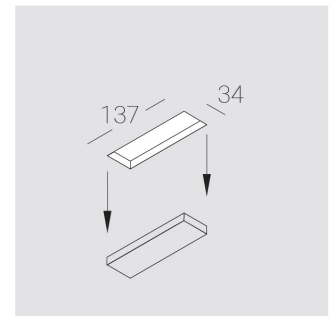

Встраиваемый светильник

Helly L132 White 6W 930 15° DA

ze14015144

220-240 В

IP20

Ra >90

3 SDCM

Комплектация

Блок питания

1

Производитель оставляет за собой право вносить изменения в комплектацию светильника.

Технические характеристики

Светильник линейной формы

Корпус:

Алюминий

Источник света:

LED

Класс электробезопасности:

II

Степень защиты:

IP20

Номинальная мощность:

6 Вт

Световой поток светильника*:

378 лм

Светоотдача*:

63 лм/Вт

Цветовая температура*:

3000 K

Индекс цветопередачи*:

Ra >90

Стабильность цветовой температуры*:

3 SDCM

cos *:

0.61

Блок питания**:

Драйвер в комплекте

Все параметры, отмеченные *, являются расчетными значениями. Зенит использует проверенные и испытанные компоненты от ведущих поставщиков. Тем не менее допускается наличие отдельных сбоев связанных с технологией светодиодов в течение срока службы продукта.

** — производитель оставляет за собой право замены блока питания на аналогичный, имеющий те же характеристики.