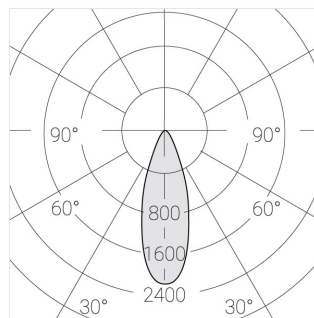

Встраиваемый светильник

Зенит
Светотехническое производство

Helly L265 White 11W 830 38°

ze14015196

220-240 В

IP20

Ra >80

3 SDCM

Комплектация

Блок питания

1

Производитель оставляет за собой право вносить изменения в комплектацию светильника.

Технические характеристики

Светильник линейной формы

Корпус:

Алюминий

Источник света:

LED

Класс электробезопасности:

II

Степень защиты:

IP20

Номинальная мощность:

10.8 Вт