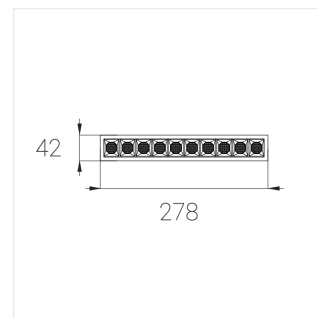

Встраиваемый светильник

Зенит
Светотехническое производство

Helly L265 White 11W 830 38°

ze14015196

220-240 В

IP20

Ra >80

3 SDCM

Комплектация

Блок питания

1

Производитель оставляет за собой право вносить изменения в комплектацию светильника.

Технические характеристики

Светильник линейной формы

Корпус:

Алюминий