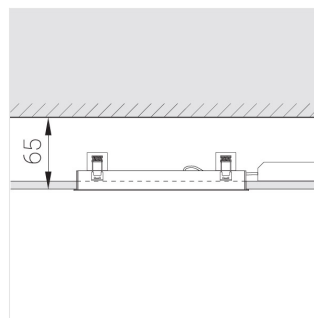

Комплектация

Блок питания

1

Производитель оставляет за собой право вносить изменения в комплектацию светильника.

Технические характеристики

Светильник линейной формы

Корпус:

Алюминий