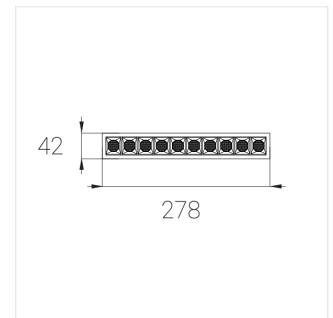

# Встраиваемый светильник

**Зенит**  
Светотехническое производство

Helly L265 White 11W 930 38°

ze14015205

220-240 В

IP20

Ra >90

3 SDCM

Степень защиты:

IP20

Номинальная мощность:

10.8 Вт

Световой поток светильника\*:

836 лм

Светоотдача\*:

77 лм/Вт