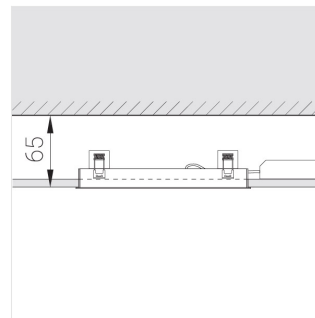

Встраиваемый светильник

Зенит
Светотехническое производство

Helly L265 White 11W 930 38°

ze14015205

220-240 В

IP20

Ra >90

3 SDCM

Комплектация

Блок питания

1

Производитель оставляет за собой право вносить изменения в комплектацию светильника.

Технические характеристики

Светильник линейной формы

Корпус:

Алюминий

Источник света:

LED

Класс электробезопасности:

II

Степень защиты:

IP20

Номинальная мощность:

10.8 Вт

Световой поток светильника*:

836 лм

Светоотдача*:

77 лм/Вт

Цветовая температура*:

3000 К

Индекс цветопередачи*:

Ra >90

Стабильность цветовой температуры*:

3 SDCM

cos *:

0.94

Блок питания**:

Драйвер в комплекте

Все параметры, отмеченные *, являются расчетными значениями. Зенит использует проверенные и испытанные компоненты от ведущих поставщиков. Тем не менее допускается наличие отдельных слоев связанных с технологией светодиодов в течение срока службы продукта.

** — производитель оставляет за собой право замены блока питания на аналогичный, имеющий те же характеристики.