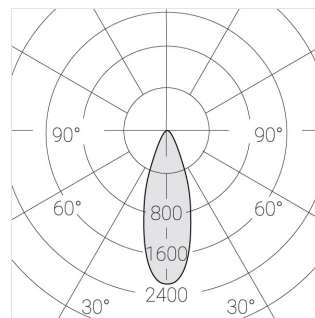

# Встраиваемый светильник

**Зенит**  
Светотехническое производство

Helly L265 White 11W 930 38°

ze14015205

220-240 В

IP20

Ra >90

3 SDCM

## Технические характеристики

Светильник линейной формы

Корпус:

Алюминий

Источник света:

LED

Класс электробезопасности:

II

Степень защиты:

IP20

Номинальная мощность:

10.8 Вт

Световой поток светильника\*:

836 лм

Светоотдача\*:

77 лм/Вт