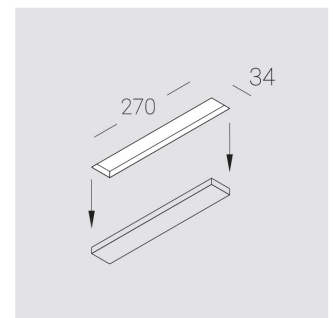

Встраиваемый светильник

Зенит
Светотехническое производство

Helly L265 White 11W 930 38°

ze14015205

220-240 В

IP20

Ra >90

3 SDCM

Комплектация

Блок питания

1

Производитель оставляет за собой право вносить изменения в комплектацию светильника.

Технические характеристики

Светильник линейной формы

Корпус:

Алюминий

Источник света:

LED

Класс электробезопасности:

II

Степень защиты:

IP20

Номинальная мощность:

10.8 Вт

Световой поток светильника*:

836 лм

Светоотдача*:

77 лм/Вт

Цветовая температура*:

3000 К

Индекс цветопередачи*:

Ra >90

Стабильность цветовой температуры*:

3 SDCM

cos *:

0.94

Блок питания**:

Драйвер в комплекте

Все параметры, отмеченные *, являются расчетными значениями. Зенит использует проверенные и испытанные компоненты от ведущих поставщиков. Тем не менее допускается наличие отдельных слоев связанных с технологией светодиодов в течение срока службы продукта.

** — производитель оставляет за собой право замены блока питания на аналогичный, имеющий те же характеристики.