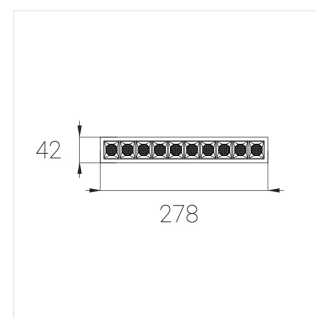

Встраиваемый светильник

Helly L265 White 11W 940 38°

ze14015208

220-240 В

IP20

Ra >90

3 SDCM

Комплектация

Блок питания

1

Производитель оставляет за собой право вносить изменения в комплектацию светильника.

Технические характеристики

Светильник линейной формы

Корпус:

Алюминий

Источник света:

LED

Класс электробезопасности:

II

Степень защиты:

IP20

Номинальная мощность:

10.8 Вт

Световой поток светильника*: