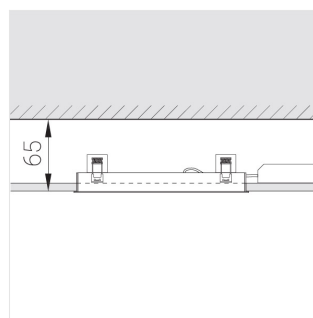

Встраиваемый светильник

Helly L265 White 11W 940 38°

ze14015208

220-240 В

IP20

Ra >90

3 SDCM

Комплектация

Блок питания

1

Производитель оставляет за собой право вносить изменения в комплектацию светильника.

Технические характеристики

Светильник линейной формы

Корпус:

Алюминий

Источник света: