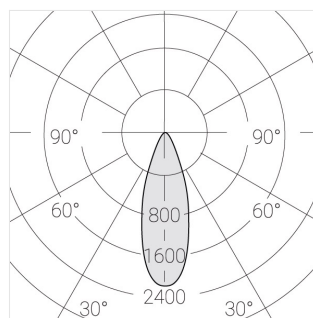

Встраиваемый светильник

Helly L265 White 11W 940 38°

ze14015208

220-240 В

IP20

Ra >90

3 SDCM

Комплектация

Блок питания

1

Производитель оставляет за собой право вносить изменения в комплектацию светильника.

Технические характеристики

Светильник линейной формы

Корпус:

Алюминий

Источник света:

LED

Класс электробезопасности:

II

Степень защиты:

IP20

Номинальная мощность:

10.8 Вт

Световой поток светильника*: