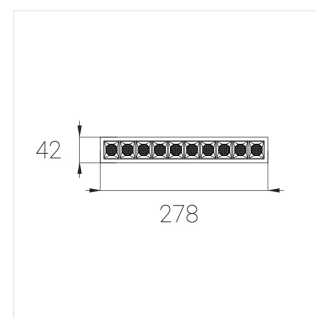

# Встраиваемый светильник

Helly L265 White 11W 930 38° triac

ze14015265

220-240 В

IP20

Ra >90

3 SDCM

Степень защиты:

IP20

Номинальная мощность:

11.9 Вт

Световой поток светильника\*:

836 лм

Светоотдача\*:

70 лм/Вт