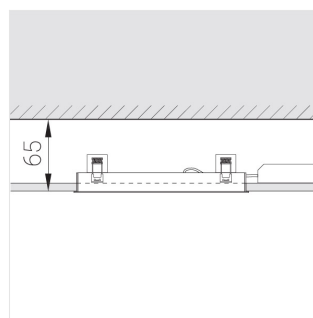

# Встраиваемый светильник

Helly L265 White 11W 930 38° triac

ze14015265

220-240 В

IP20

Ra >90

3 SDCM