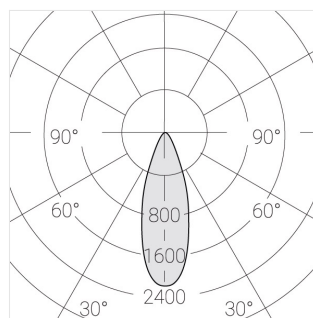

# Встраиваемый светильник

Helly L265 White 11W 930 38° triac

ze14015265

220-240 В

IP20

Ra >90

3 SDCM

Степень защиты:

IP20

Номинальная мощность:

11.9 Вт

Световой поток светильника\*:

836 лм

Светоотдача\*:

70 лм/Вт