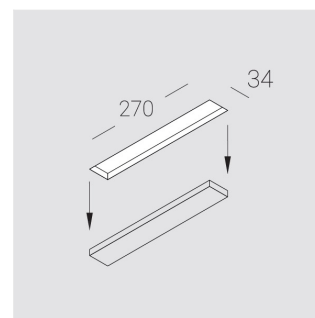

Встраиваемый светильник

Helly L265 White 11W 930 38° triac

ze14015265

220-240 В

IP20

Ra >90

3 SDCM

Комплектация

Блок питания

1

Производитель оставляет за собой право вносить изменения в комплектацию светильника.

Технические характеристики

Светильник линейной формы

Корпус:

Алюминий

Источник света:

LED

Класс электробезопасности:

II

Степень защиты:

IP20

Номинальная мощность:

11.9 Вт

Световой поток светильника*:

836 лм

Светоотдача*:

70 лм/Вт

Цветовая температура*:

3000 К

Индекс цветопередачи*:

Ra >90

Стабильность цветовой температуры*:

3 SDCM

cos *:

0.96

Блок питания**:

Драйвер в комплекте

Все параметры, отмеченные *, являются расчетными значениями. Зенит использует проверенные и испытанные компоненты от ведущих поставщиков. Тем не менее допускается наличие отдельных сбоев связанных с технологией светодиодов в течение срока службы продукта.

** — производитель оставляет за собой право замены блока питания на аналогичный, имеющий те же характеристики.