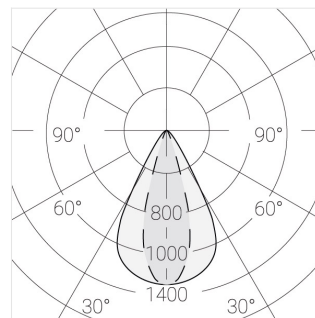

Встраиваемый светильник

Helly L265 White 11W 930 35°x70° triac
ze14015266

220-240 В

IP20

Ra >90

3 SDCM

Комплектация

Блок питания 1

Производитель оставляет за собой право вносить изменения в комплектацию светильника.

Технические характеристики

Светильник линейной формы

Корпус:

Алюминий

Источник света:

LED

Класс электробезопасности:

II

Степень защиты:

IP20

Номинальная мощность:

11.9 Вт

Световой поток светильника*:

870 лм

Светоотдача*: