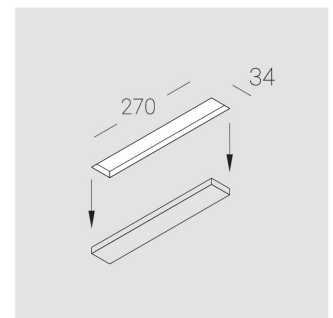

Встраиваемый светильник

Helly L265 White 11W 930 35°x70° triac
ze14015266

220-240 В

IP20

Ra >90

3 SDCM

Комплектация

Блок питания 1

Производитель оставляет за собой право вносить изменения в комплектацию светильника.

Технические характеристики

Светильник линейной формы

Корпус:

Алюминий

Источник света:

LED

Класс электробезопасности: