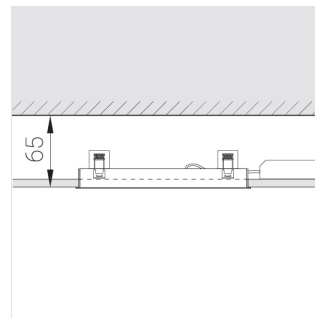

Встраиваемый светильник

Helly L265 White 11W 930 35°x70° triac
ze14015266

220-240 В

IP20

Ra >90

3 SDCM

Комплектация

Блок питания 1