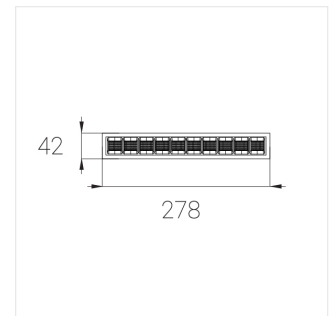

Встраиваемый светильник

Helly L265 White 11W 930 35°x70° triac
ze14015266

220-240 В

IP20

Ra >90

3 SDCM

Комплектация

Блок питания 1

II

Степень защиты:

IP20

Номинальная мощность:

11.9 Вт

Световой поток светильника*:

870 лм

Светоотдача*: