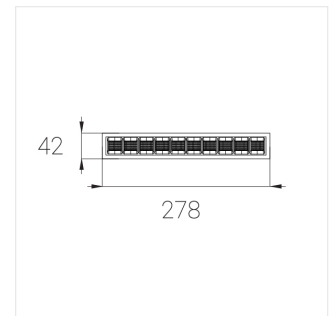

Встраиваемый светильник

Helly L265 White 11W 940 35°x70° triac
ze14015269

220-240 В

IP20

Ra >90

3 SDCM

Комплектация

Блок питания 1

II

Степень защиты:

IP20

Номинальная мощность:

11.9 Вт

Световой поток светильника*:

931 лм

Светоотдача*: