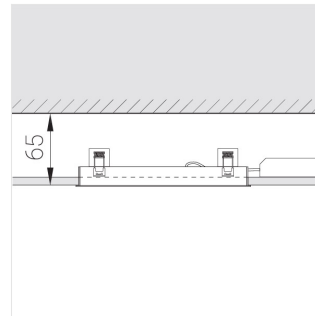

Встраиваемый светильник

Helly L265 White 11W 940 35°x70° triac
ze14015269

220-240 В

IP20

Ra >90

3 SDCM

Комплектация

Блок питания 1