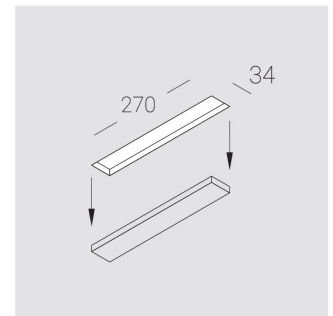

Встраиваемый светильник

Helly L265 White 11W 940 35°x70° triac
ze14015269

220-240 В

IP20

Ra >90

3 SDCM

Комплектация

Блок питания 1

Производитель оставляет за собой право вносить изменения в комплектацию светильника.

Технические характеристики

Светильник линейной формы

Корпус:

Алюминий

Источник света:

LED

Класс электробезопасности: