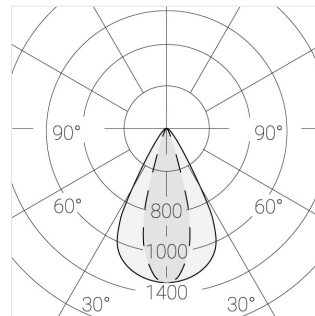

Встраиваемый светильник

Helly L265 White 11W 940 35°x70° triac
ze14015269

220-240 В

IP20

Ra >90

3 SDCM

Комплектация

Блок питания 1

Производитель оставляет за собой право вносить изменения в комплектацию светильника.

Технические характеристики

Светильник линейной формы

Корпус:

Алюминий

Источник света:

LED

Класс электробезопасности:

II

Степень защиты:

IP20

Номинальная мощность:

11.9 Вт

Световой поток светильника*:

931 лм

Светоотдача*: