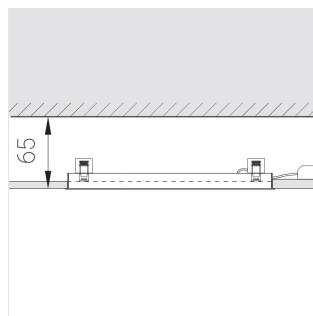

Встраиваемый светильник

Helly L398 White 11W 930 35°x70°

ze14015371

220-240 В

IP20

Ra >90

3 SDCM

Комплектация

Блок питания

1

Производитель оставляет за собой право вносить изменения в комплектацию светильника.

Технические характеристики

Светильник линейной формы

Корпус:

Алюминий

Источник света: