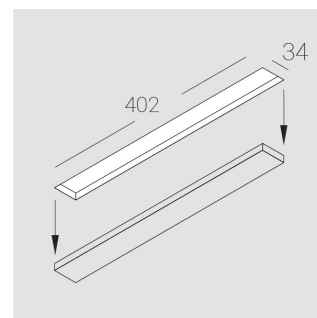

Встраиваемый светильник

Helly L398 White 11W 930 35°x70°

ze14015371

220-240 В

IP20

Ra >90

3 SDCM

Комплектация

Блок питания

1

Производитель оставляет за собой право вносить изменения в комплектацию светильника.

Технические характеристики

Светильник линейной формы

Корпус:

Алюминий

Источник света: