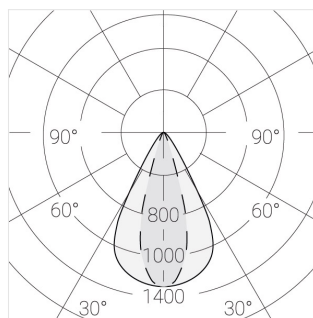

Встраиваемый светильник

Helly L398 White 11W 930 35°x70°

ze14015371

220-240 В

IP20

Ra >90

3 SDCM

Комплектация

Блок питания

1

Производитель оставляет за собой право вносить изменения в комплектацию светильника.

Технические характеристики

Светильник линейной формы

Корпус:

Алюминий

Источник света:

LED

Класс электробезопасности:

II

Степень защиты:

IP20

Номинальная мощность:

10.4 Вт

Световой поток светильника*: