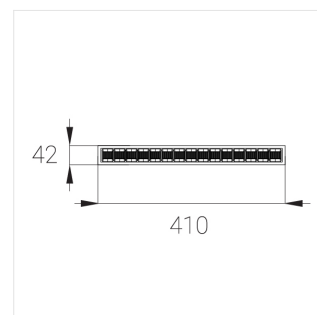

Встраиваемый светильник

Helly L398 White 11W 930 35°x70°

ze14015371

220-240 В

IP20

Ra >90

3 SDCM

Комплектация

Блок питания

1

Производитель оставляет за собой право вносить изменения в комплектацию светильника.

Технические характеристики

Светильник линейной формы

Корпус:

Алюминий

Источник света:

LED

Класс электробезопасности:

II

Степень защиты:

IP20

Номинальная мощность:

10.4 Вт

Световой поток светильника*: