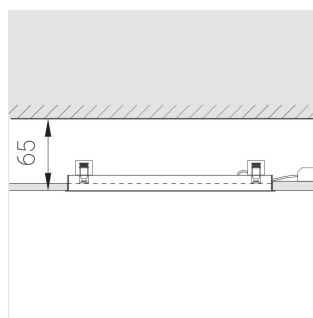

Встраиваемый светильник

Helly L398 White 11W 930 35°x70° triac
ze14015431

ERC 220-240 В  IP20 Ra >90 3 SDCM

Комплектация

Блок питания 1

Производитель оставляет за собой право вносить изменения в комплектацию светильника.

Технические характеристики

Светильник линейной формы	
Корпус:	Алюминий
Источник света:	LED
Класс электробезопасности:	II
Степень защиты:	IP20
Номинальная мощность:	11.6 Вт
Световой поток светильника*:	908 лм
Светоотдача*:	78 лм/Вт
Цветовая температура*:	3000 К
Индекс цветопередачи*:	Ra >90
Стабильность цветовой температуры*:	3 SDCM
cos *:	0.96
Блок питания**:	Драйвер в комплекте