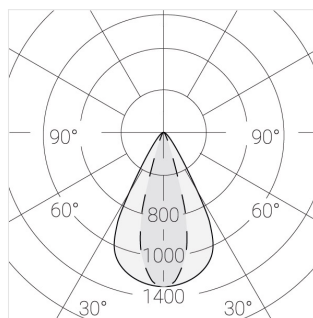

Встраиваемый светильник

Helly L398 White 11W 930 35°x70° triac
ze14015431

ERC 220-240 В  IP20 Ra >90 3 SDCM

Комплектация

Блок питания 1

Производитель оставляет за собой право вносить изменения в комплектацию светильника.

Технические характеристики

Светильник линейной формы	
Корпус:	Алюминий
Источник света:	LED
Класс электробезопасности:	II
Степень защиты:	IP20
Номинальная мощность:	11.6 Вт
Световой поток светильника*:	908 лм
Светоотдача*:	78 лм/Вт
Цветовая температура*:	3000 К
Индекс цветопередачи*:	Ra >90
Стабильность цветовой температуры*:	3 SDCM
cos *:	0.96
Блок питания**:	Драйвер в комплекте