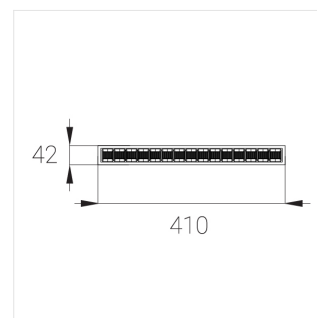

Встраиваемый светильник

Helly L398 White 11W 930 35°x70° triac
ze14015431

ERC 220-240 В  IP20 Ra >90 3 SDCM

Комплектация

Блок питания 1

Производитель оставляет за собой право вносить изменения в комплектацию светильника.

Технические характеристики

Светильник линейной формы	
Корпус:	Алюминий
Источник света:	LED
Класс электробезопасности:	II
Степень защиты:	IP20
Номинальная мощность:	11.6 Вт
Световой поток светильника*:	908 лм
Светоотдача*:	78 лм/Вт
Цветовая температура*:	3000 К
Индекс цветопередачи*:	Ra >90
Стабильность цветовой температуры*:	3 SDCM
cos *:	0.96
Блок питания**:	Драйвер в комплекте