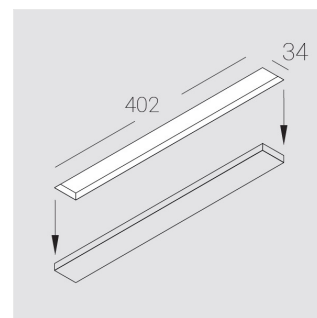

Встраиваемый светильник

Helly L398 White 11W 930 35°x70° triac
ze14015431

ERC 220-240 В  IP20 Ra >90 3 SDCM

Комплектация

Блок питания 1

Производитель оставляет за собой право вносить изменения в комплектацию светильника.

Технические характеристики

Светильник линейной формы	
Корпус:	Алюминий
Источник света:	LED
Класс электробезопасности:	II
Степень защиты:	IP20
Номинальная мощность:	11.6 Вт
Световой поток светильника*:	908 лм
Светоотдача*:	78 лм/Вт
Цветовая температура*:	3000 К
Индекс цветопередачи*:	Ra >90
Стабильность цветовой температуры*:	3 SDCM
cos *:	0.96
Блок питания**:	Драйвер в комплекте