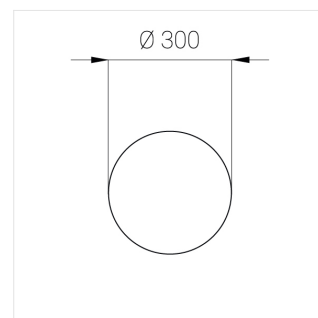

Подвесной светильник на штанге

Зенит
Светотехническое производство

EVO Move NO White D300 45W 940 DS

ze77002610

220-240 В

IP20

Ra >90

3 SDCM

Комплектация

Световой модуль	1
Блок питания	1
Крепежный элемент	1

NO - выносной блок питания, см. монтажную инструкцию

Производитель оставляет за собой право вносить изменения в комплектацию светильника.

Технические характеристики

Размеры:	D300x38;
Светильник круглой формы	
Корпус:	Алюминий
Источник света:	LED
Класс электробезопасности:	II
Степень защиты:	IP20
Номинальная мощность:	44.5 Вт
Световой поток светильника*:	5002 лм
Светоотдача*:	110 лм/Вт
Цветовая температура*:	4000 К
Индекс цветопередачи*:	Ra >90
Стабильность цветовой температуры*:	3 SDCM
cos *:	0.95
Блок питания**:	Драйвер в комплекте

Все параметры, отмеченные *, являются расчетными значениями. Зенит использует проверенные и испытанные компоненты от ведущих поставщиков. Тем не менее допускается наличие отдельных сбоев связанных с технологией светодиодов в течение срока службы продукта.

** — производитель оставляет за собой право замены блока питания на аналогичный, имеющий те же характеристики.