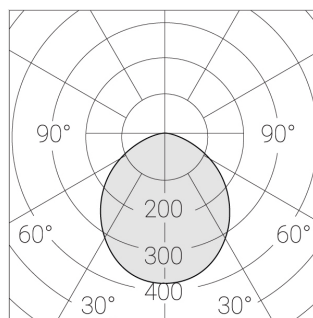

Подвесной светильник на штанге

Зенит
Светотехническое производство

EVO Move NO White D300 45W 940 DS

ze77002610

220-240 В

IP20

Ra >90

3 SDCM

Комплектация

Световой модуль	1
Блок питания	1
Крепежный элемент	1

NO - выносной блок питания, см. монтажную инструкцию

Производитель оставляет за собой право вносить изменения в комплектацию светильника.

Технические характеристики

Размеры:	D300x38;
Светильник круглой формы	
Корпус:	Алюминий
Источник света:	LED
Класс электробезопасности:	II
Степень защиты:	IP20
Номинальная мощность:	44.5 Вт
Световой поток светильника*:	5002 лм
Светоотдача*:	110 лм/Вт
Цветовая температура*:	4000 К
Индекс цветопередачи*:	Ra >90
Стабильность цветовой температуры*:	3 SDCM
cos *:	0.95
Блок питания**:	Драйвер в комплекте

Все параметры, отмеченные *, являются расчетными значениями. Зенит использует проверенные и испытанные компоненты от ведущих поставщиков. Тем не менее допускается наличие отдельных сбоев связанных с технологией светодиодов в течение срока службы продукта.

** — производитель оставляет за собой право замены блока питания на аналогичный, имеющий те же характеристики.