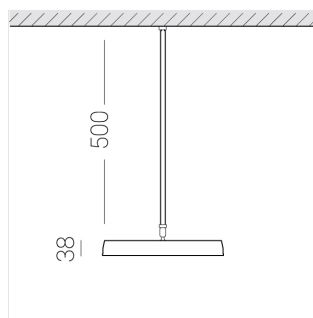

Подвесной светильник на штанге

Зенит
Светотехническое производство

EVO Move NO White D300 45W 940 DS

ze77002610

220-240 В

IP20

Ra >90

3 SDCM

Комплектация

Световой модуль	1
Блок питания	1
Крепежный элемент	1

NO - выносной блок питания, см. монтажную инструкцию

Производитель оставляет за собой право вносить изменения в комплектацию светильника.

Технические характеристики

Размеры:	D300x38;
Светильник круглой формы	
Корпус:	Алюминий
Источник света:	LED
Класс электробезопасности:	II
Степень защиты:	IP20
Номинальная мощность:	44.5 Вт
Световой поток светильника*:	5002 лм
Светоотдача*:	110 лм/Вт
Цветовая температура*:	4000 К
Индекс цветопередачи*:	Ra >90
Стабильность цветовой температуры*:	3 SDCM
cos *:	0.95
Блок питания**:	Драйвер в комплекте

Все параметры, отмеченные *, являются расчетными значениями. Зенит использует проверенные и испытанные компоненты от ведущих поставщиков. Тем не менее допускается наличие отдельных сбоев связанных с технологией светодиодов в течение срока службы продукта.

** — производитель оставляет за собой право замены блока питания на аналогичный, имеющий те же характеристики.