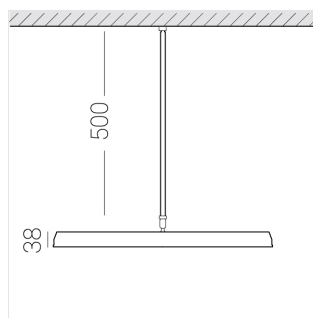

Подвесной светильник на штанге

Зенит
Светотехническое производство

EVO Move NO Black D550 45W 930 DS

ze77002724

220-240 В

IP20

Ra >90

3 SDCM

Комплектация

Световой модуль	1
Блок питания	1
Крепежный элемент	1

NO - выносной блок питания, см. монтажную инструкцию

Производитель оставляет за собой право вносить изменения в комплектацию светильника.

Технические характеристики

Размеры:	D550x38;
Светильник круглой формы	
Корпус:	Алюминий
Источник света:	LED
Класс электробезопасности:	II
Степень защиты:	IP20
Номинальная мощность:	44.5 Вт
Световой поток светильника*:	4634 лм
Светоотдача*:	102 лм/Вт
Цветовая температура*:	3000 К
Индекс цветопередачи*:	Ra >90
Стабильность цветовой температуры*:	3 SDCM
cos *:	0.95
Блок питания**:	Драйвер в комплекте

Все параметры, отмеченные *, являются расчетными значениями. Зенит использует проверенные и испытанные компоненты от ведущих поставщиков. Тем не менее допускается наличие отдельных сбоев связанных с технологией светодиодов в течение срока службы продукта.

** — производитель оставляет за собой право замены блока питания на аналогичный, имеющий те же характеристики.