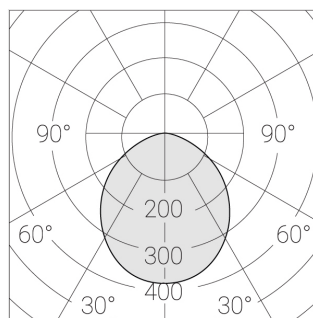

Подвесной светильник на штанге

Зенит
Светотехническое производство

EVO Move NO Black D550 45W 930 DS

ze77002724

220-240 В

IP20

Ra >90

3 SDCM

Комплектация

Световой модуль	1
Блок питания	1
Крепежный элемент	1

NO - выносной блок питания, см. монтажную инструкцию

Производитель оставляет за собой право вносить изменения в комплектацию светильника.

Технические характеристики

Размеры:	D550x38;
Светильник круглой формы	
Корпус:	Алюминий
Источник света:	LED
Класс электробезопасности:	II
Степень защиты:	IP20
Номинальная мощность:	44.5 Вт
Световой поток светильника*:	4634 лм
Светоотдача*:	102 лм/Вт
Цветовая температура*:	3000 К
Индекс цветопередачи*:	Ra >90
Стабильность цветовой температуры*:	3 SDCM
cos *:	0.95
Блок питания**:	Драйвер в комплекте

Все параметры, отмеченные *, являются расчетными значениями. Зенит использует проверенные и испытанные компоненты от ведущих поставщиков. Тем не менее допускается наличие отдельных сбоев связанных с технологией светодиодов в течение срока службы продукта.

** — производитель оставляет за собой право замены блока питания на аналогичный, имеющий те же характеристики.