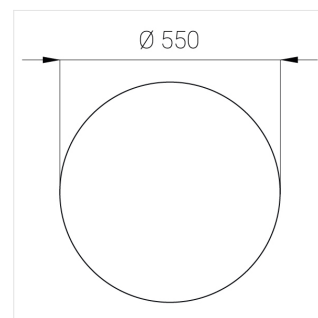

Подвесной светильник на штанге

Зенит
Светотехническое производство

EVO Move NO Black D550 45W 930 DS

ze77002724

220-240 В

IP20

Ra >90

3 SDCM

Комплектация

Световой модуль	1
Блок питания	1
Крепежный элемент	1

NO - выносной блок питания, см. монтажную инструкцию

Производитель оставляет за собой право вносить изменения в комплектацию светильника.

Технические характеристики

Размеры:	D550x38;
Светильник круглой формы	
Корпус:	Алюминий
Источник света:	LED
Класс электробезопасности:	II
Степень защиты:	IP20
Номинальная мощность:	44.5 Вт
Световой поток светильника*:	4634 лм
Светоотдача*:	102 лм/Вт
Цветовая температура*:	3000 К
Индекс цветопередачи*:	Ra >90
Стабильность цветовой температуры*:	3 SDCM
cos *:	0.95
Блок питания**:	Драйвер в комплекте

Все параметры, отмеченные *, являются расчетными значениями. Зенит использует проверенные и испытанные компоненты от ведущих поставщиков. Тем не менее допускается наличие отдельных сбоев связанных с технологией светодиодов в течение срока службы продукта.

** — производитель оставляет за собой право замены блока питания на аналогичный, имеющий те же характеристики.