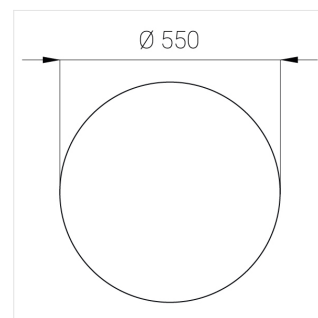

Подвесной светильник на штанге

Зенит
Светотехническое производство

EVO Move NO Black D550 45W 940 DS

ze77002725

220-240 В

IP20

Ra >90

3 SDCM

Комплектация

Световой модуль	1
Блок питания	1
Крепежный элемент	1

NO - выносной блок питания, см. монтажную инструкцию

Производитель оставляет за собой право вносить изменения в комплектацию светильника.

Технические характеристики

Размеры:	D550x38;
Светильник круглой формы	
Корпус:	Алюминий
Источник света:	LED
Класс электробезопасности:	II
Степень защиты:	IP20
Номинальная мощность:	44.5 Вт
Световой поток светильника*:	5002 лм
Светоотдача*:	110 лм/Вт
Цветовая температура*:	4000 К
Индекс цветопередачи*:	Ra >90
Стабильность цветовой температуры*:	3 SDCM
cos *:	0.95
Блок питания**:	Драйвер в комплекте

Все параметры, отмеченные *, являются расчетными значениями. Зенит использует проверенные и испытанные компоненты от ведущих поставщиков. Тем не менее допускается наличие отдельных сбоев связанных с технологией светодиодов в течение срока службы продукта.

** — производитель оставляет за собой право замены блока питания на аналогичный, имеющий те же характеристики.