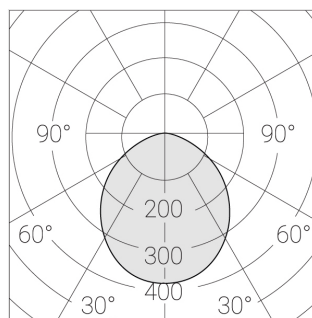

Подвесной светильник на штанге

Зенит
Светотехническое производство

EVO Move NO Black D550 45W 940 DS

ze77002725

220-240 В

IP20

Ra >90

3 SDCM

Комплектация

Световой модуль	1
Блок питания	1
Крепежный элемент	1

NO - выносной блок питания, см. монтажную инструкцию

Производитель оставляет за собой право вносить изменения в комплектацию светильника.

Технические характеристики

Размеры:	D550x38;
Светильник круглой формы	
Корпус:	Алюминий
Источник света:	LED
Класс электробезопасности:	II
Степень защиты:	IP20
Номинальная мощность:	44.5 Вт
Световой поток светильника*:	5002 лм
Светоотдача*:	110 лм/Вт
Цветовая температура*:	4000 К
Индекс цветопередачи*:	Ra >90
Стабильность цветовой температуры*:	3 SDCM
cos *:	0.95
Блок питания**:	Драйвер в комплекте

Все параметры, отмеченные *, являются расчетными значениями. Зенит использует проверенные и испытанные компоненты от ведущих поставщиков. Тем не менее допускается наличие отдельных сбоев связанных с технологией светодиодов в течение срока службы продукта.

** — производитель оставляет за собой право замены блока питания на аналогичный, имеющий те же характеристики.