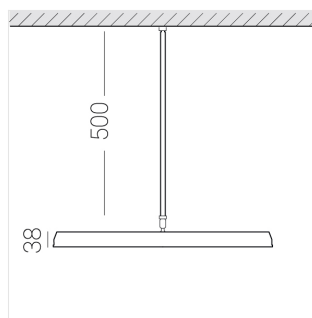

Подвесной светильник на штанге

Зенит
Светотехническое производство

EVO Move NO Black D550 45W 940 DS

ze77002725

220-240 В

IP20

Ra >90

3 SDCM

Комплектация

Световой модуль	1
Блок питания	1
Крепежный элемент	1

NO - выносной блок питания, см. монтажную инструкцию

Производитель оставляет за собой право вносить изменения в комплектацию светильника.

Технические характеристики

Размеры:	D550x38;
Светильник круглой формы	
Корпус:	Алюминий
Источник света:	LED
Класс электробезопасности:	II
Степень защиты:	IP20
Номинальная мощность:	44.5 Вт
Световой поток светильника*:	5002 лм
Светоотдача*:	110 лм/Вт
Цветовая температура*:	4000 К
Индекс цветопередачи*:	Ra >90
Стабильность цветовой температуры*:	3 SDCM
cos *:	0.95
Блок питания**:	Драйвер в комплекте

Все параметры, отмеченные *, являются расчетными значениями. Зенит использует проверенные и испытанные компоненты от ведущих поставщиков. Тем не менее допускается наличие отдельных сбоев связанных с технологией светодиодов в течение срока службы продукта.

** — производитель оставляет за собой право замены блока питания на аналогичный, имеющий те же характеристики.